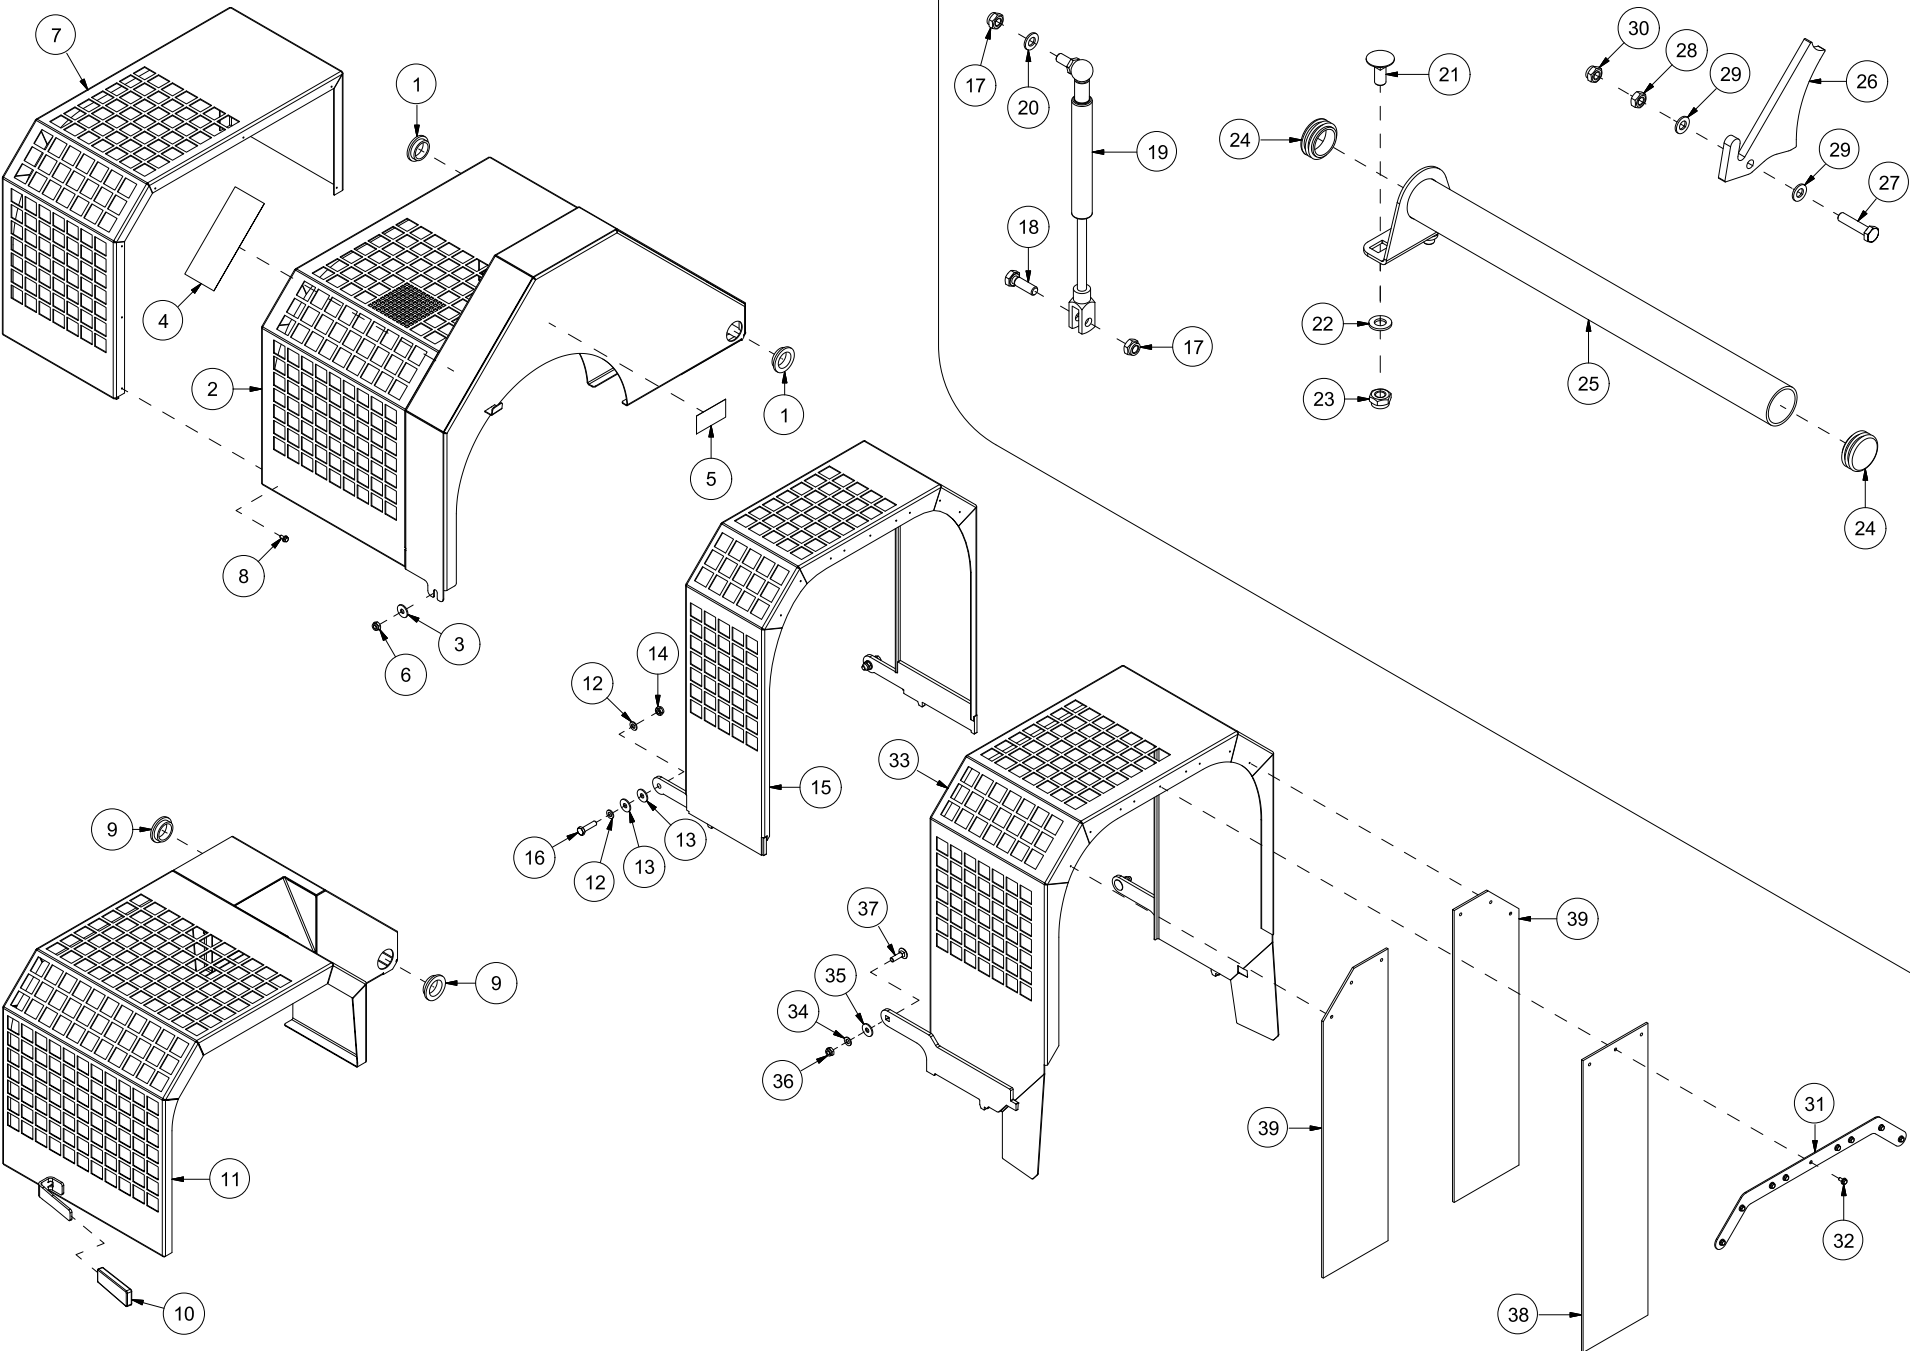

Pos	Ant	Artikkelnr	Beskrivelse
1	2	2245023	Lager, plast
2	1	14120243	Sverddeksel
3	1	2533060	Karosseriskive M10 EIZn DIN 9021
4	1	2935125	Klebemerke 90x220 Vedmaskin samleskilt
5	1	2935088	Klebemerke 90x48 Klemfare hånd
6	1	2483610	Lockingmutter M10 EIZn DIN 985
7	1	14120342	Gitter på 41201243
8	7	2451197	Sekskantskrue med flens M6x12 EIZn 8.8 DIN6921
9	2	2245023	Lager, plast
10	1	2245062	Håndtak, plast
11	1	14120156	Deksel, midtre
12	4	2531060	Underlagsskive M10 EIZn DIN 125
13	4	2533060	Karosseriskive M10 EIZn DIN 9021
14	2	2483610	Lockingmutter M10 EIZn DIN 985
15	1	14120154	Deksel, høyre
16	2	2422303	Sekskantskrue M10x40 EIZn 8.8 DIN 931
17	2	2483609	Lockingmutter M8 EIZn DIN 985
18	1	2422246	Sekskantskrue M8x25 EIZn 8.8 DIN 933
19	1	2915112	Gassfjær L265 SL80 400N Kule M8 - Gaffel Ø8
20	1	2531047	Underlagsskive M8 EIZn DIN 125
21	2	2344330	Låseskrue M10x25 EIZn 8.8 DIN 603
22	2	2531060	Underlagsskive M10 EIZn DIN 125
23	2	2483610	Lockingmutter M10 EIZn DIN 985
24	2	2245069	Endeplugg Ø35 innv
25	1	14120164	Opplagring deksel
26	1	14120256	Dekselstøtte
27	1	2422250	Sekskantskrue M8x35 EIZn 8.8 DIN 931
28	1	2481609	Sekskantmutter M8 EIZn DIN 934
29	2	2531047	Underlagsskive M8 EIZn DIN 125
30	1	2483609	Lockingmutter M8 EIZn DIN 985
31	1	14130105	Klempate
32	9	2451197	Sekskantskrue med flens M6x12 EIZn 8.8 DIN6921
33	1	14120339	Oehler-deksel
34	2	2531060	Underlagsskive M10 EIZn DIN 125
35	2	2533060	Karosseriskive M10 EIZn DIN 9021
36	2	2483610	Lockingmutter M10 EIZn DIN 985
37	2	2344332	Låseskrue M10x35 EIZn 8.8 DIN 603
38	1	14120340	Gardin, midtre
39	2	14120341	Gardin, ytre