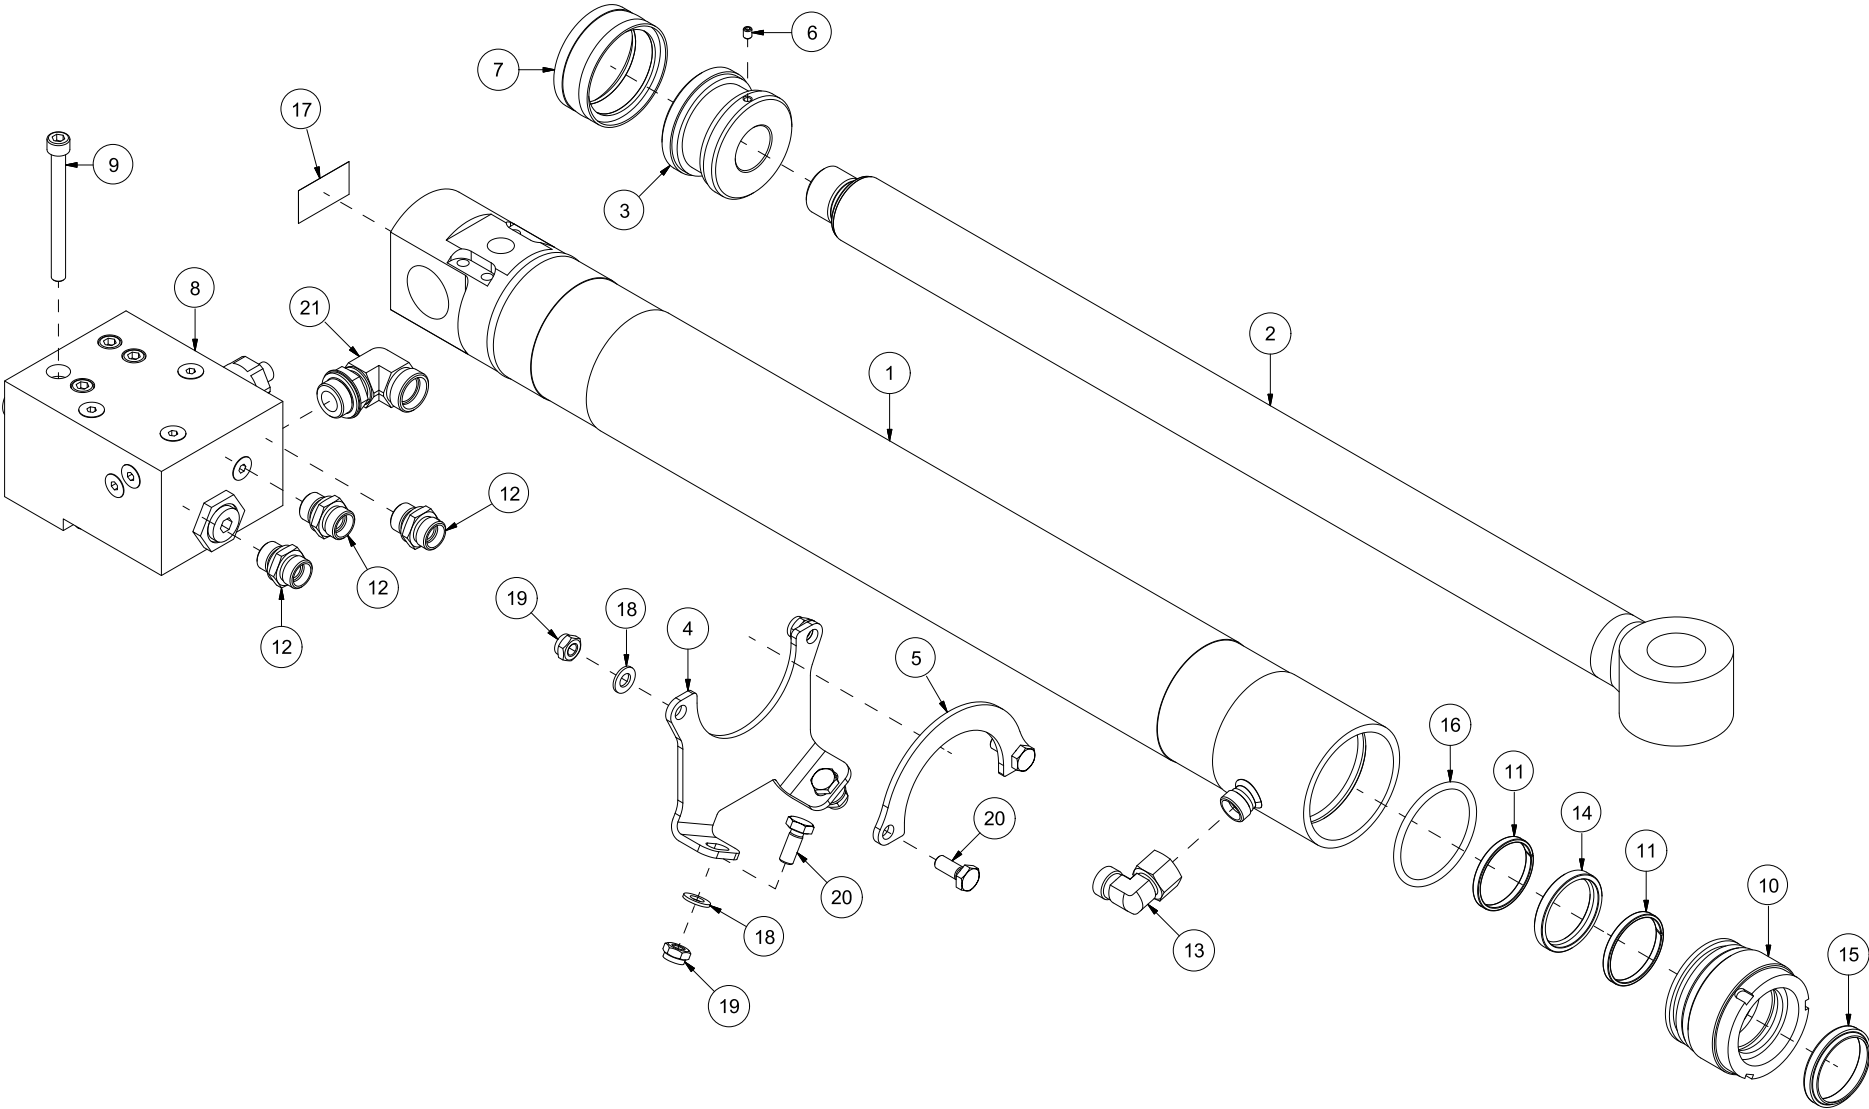

Pos	Ant	Artikkelnr	Beskrivelse
1	1	14120014	Sylinderrør Ø80
2	1	14120060	Stempelstang Ø50
3	1	14120227	Stempel Ø80 M36x1,5
4	1	14120073	Støtteplate Ø80
5	1	14120074	Overplate Ø80
6	1	2473195	Gjengestift M6x6 St DIN 916
7	1	2234360	Kompaktetning
8	1	2955416	Regenerativ blokk
9	4	2477317	Unbrako sylinderskrue M10x110 EIZn DIN 912
10	1	14120179	Pakkboks Ø50 M85
11	2	1235156	Føringsbånd
12	3	2957768	Ansatsnippel GEK BSP 1/2" L15 ED
13	1	2957771	Svivelnippel 90° EVWK 15L
14	1	2232140	Kompaktetning 50-60
15	1	2232835	Avstryker 50-60
16	1	2233065	O-ring 70,00-5,00
17	1	2935166	Klebemerke 50x28 11,0 t
18	4	2531060	Underlagsskive M10 EIZn DIN 125
19	4	2483610	Lockingmutter M10 EIZn DIN 985
20	4	2422297	Sekskantskrue M10x25 EIZn 8.8 DIN 933
21	1	2957740	Albue WEAK BSP 3/4" 22L