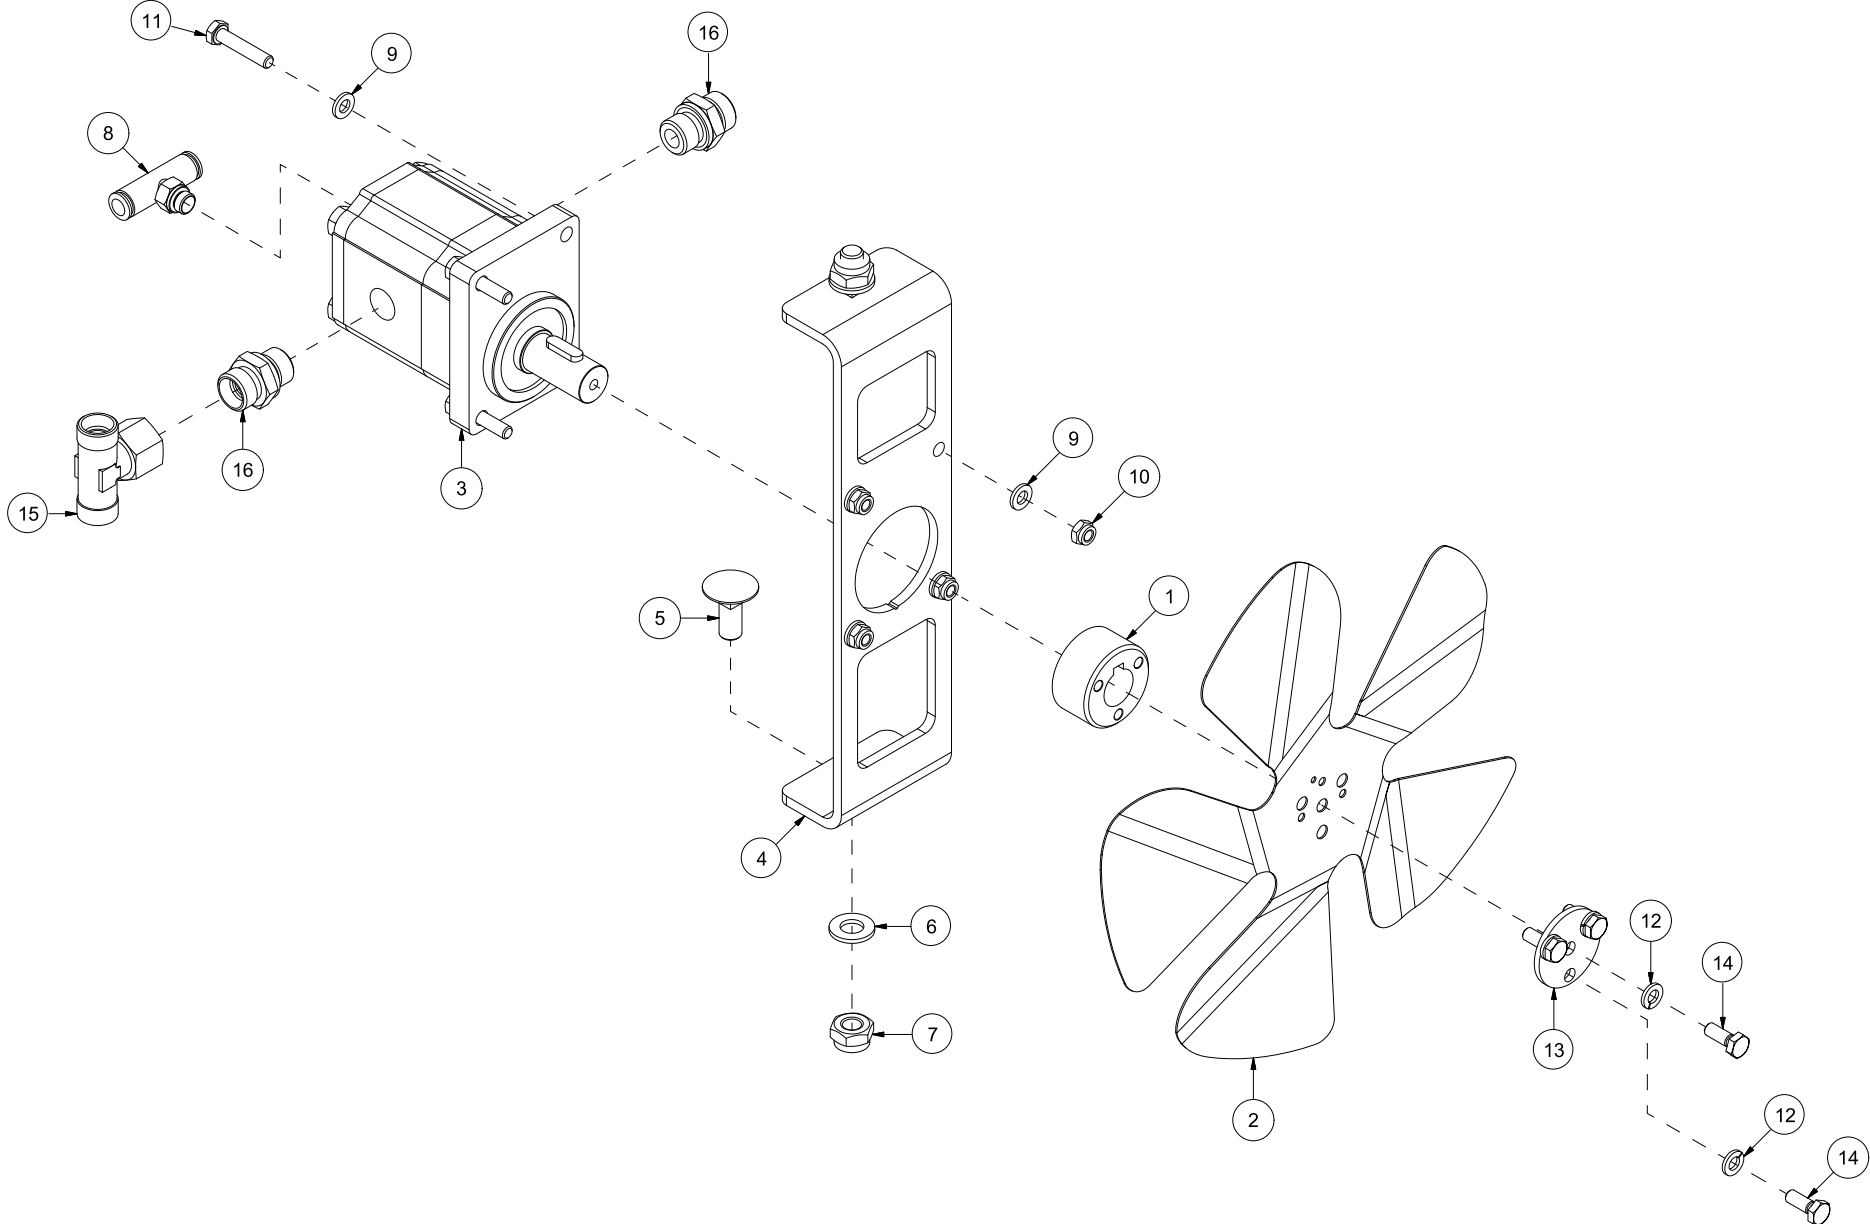

Pos	Ant	Artikkelnr	Beskrivelse
1	1	14120062	Nav
2	1	4253081	Vifte
3	1	2955573	Tannhjulsmotor GP1 3,8 ccm
4	1	14120176	Brakett
5	2	2344330	Låseskrue M10x25 EIZn 8.8 DIN 603
6	2	2531060	Underlagsskive M10 EIZn DIN 125
7	2	2483610	Lockingmutter M10 EIZn DIN 985
8	1	2957817	Lynfittings TE-stykke 8mm-1/8"
9	8	2531039	Underlagsskive M6 EIZn DIN 125
10	4	2483608	Lockingmutter M6 EIZn DIN 985
11	4	2422209	Sekskantskrue M6x30 EIZn 8.8 DIN 931
12	4	2534039	Fjærskive M6 EIZn DIN 127
13	1	14120063	Skive
14	4	2422200	Sekskantskrue M6x16 EIZn 8.8 DIN 933
15	1	2957722	T-ansatsnippel EVTK 12L
16	2	2957749	Ansatsnippel GEK BSP 3/8" L12 ED