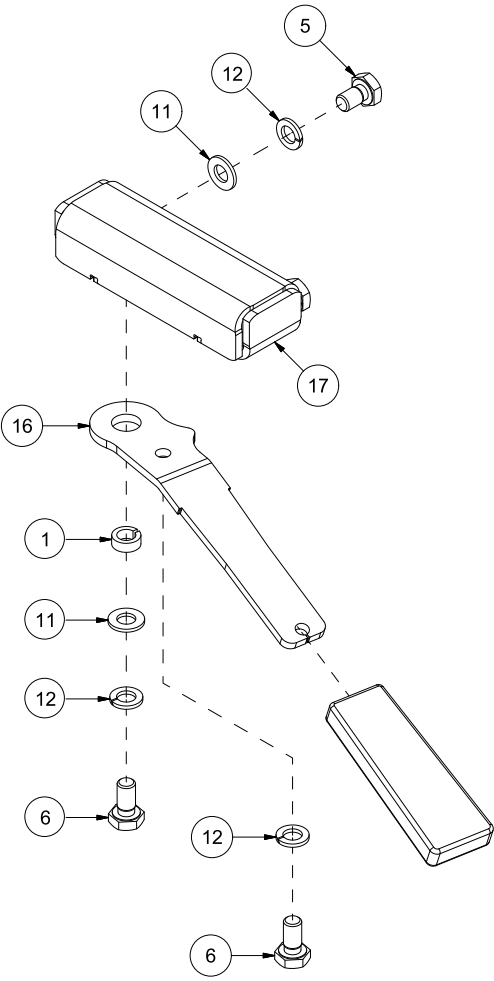

Pos	Ant	Artikkelnr	Beskrivelse
1	1	14120054	Reguleringsstang
2	1	14120056	Låsespake
3	1	14120058	Reguleringsmekanisme
4	1	2245062	Håndtak, plast
5	1	2913028	Strekkfjær Dt2,0 Dy15 L70 St
6	4	2531060	Underlagsskive M10 EIZn DIN 125
7	2	2483610	Lockingmutter M10 EIZn DIN 985
8	2	2422305	Sekskantskrue M10x45 EIZn 8.8 DIN 931
9	2	2422352	Sekskantskrue M12x40 EIZn 8.8 DIN 933
10	2	14130089	Glidelager
11	2	2534069	Fjærskive M12 EIZn DIN 127
12	2	2533090	Karosseriskive M12 EIZn DIN 9021

Pos	Ant	Artikkelnr	Beskrivelse
1	1	2955362	Sylinder 32x20x125 H20H20
2	2	14130089	Glidelager
3	3	2533090	Karosseriskive M12 EIZn DIN 9021
4	3	2534069	Fjærskive M12 EIZn DIN 127
5	2	2422352	Sekskantskrue M12x40 EIZn 8.8 DIN 933
6	1	14120271	Løftearm
7	2	2957754	Ansatsnippel GEK BSP 1/4" L10 ED
8	1	2422346	Sekskantskrue M12x25 EIZn 8.8 DIN 933
9	1	2478407	Smørenippel Rett M8

Pos	Ant	Artikkelnr	Beskrivelse
1	4	14120131	Fot
2	16	2531060	Underlagsskive M10 EIZn DIN 125
3	8	2483610	Lockingmutter M10 EIZn DIN 985
4	8	2422297	Sekskantskrue M10x25 EIZn 8.8 DIN 933

Pos	Ant	Artikkelnr	Beskrivelse
1	1	2955450	Joystick
2	6	2957754	Ansatsnippel GEK BSP 1/4" L10 ED
3	3	2957721	T-ansatsnippel EVLK 10L
4	12	2451196	Sekskantskrue med flens M6x10 EIZn 8.8 DIN 6921
5	1	2955329	Ventil knivløft BM40/1GX/MO
6	2	2422219	Sekskantskrue M6x55 EIZn 8.8 DIN 931
7	2	2531039	Underlagsskive M6 EIZn DIN 125
8	2	2483608	Lockingmutter M6 EIZn DIN 985
9	4	2957759	Ansatsnippel GEK BSP 3/8" L10 ED
10	1	14120230	Styreplate
11	1	14120231	Symbolplate
12	4	2511372	Popnagel
13	1	14120192	Stoppeplate
14	1	2422240	Sekskantskrue M8x16 EIZn 8.8 DIN 933
15	1	2534047	Fjærskive M8 EIZn DIN 127
16	1	2531047	Underlagsskive M8 EIZn DIN 125
17	1	14120229	Ventilpanel