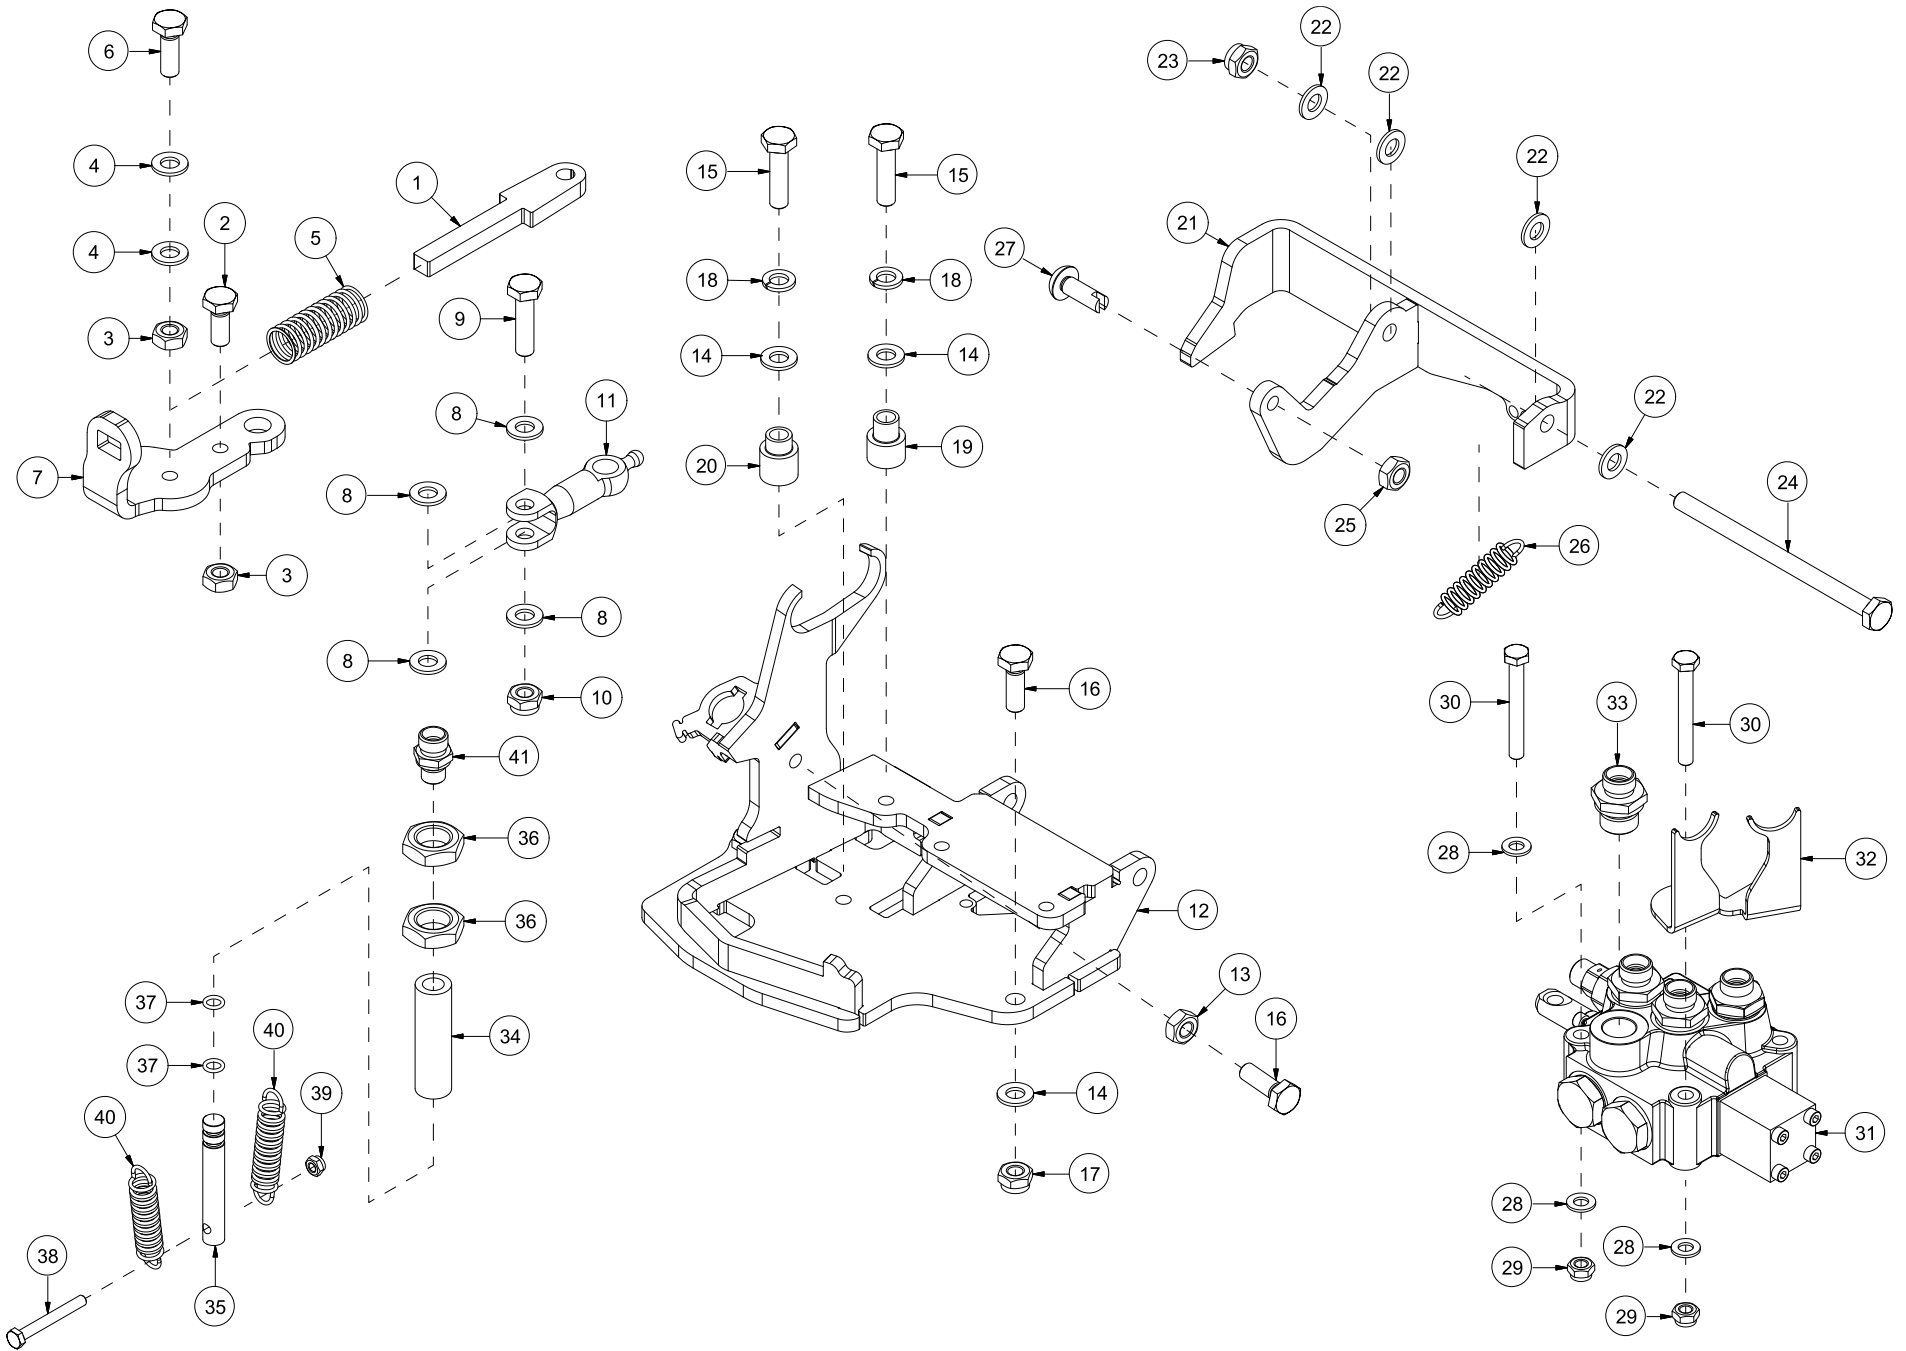

Pos	Ant	Artikkelnr	Beskrivelse
1	1	14120095	Sjaltestang
2	1	2422297	Sekskantskrue M10x25 EIZn 8.8 DIN 933
3	2	2481610	Sekskantmutter M10 EIZn DIN 934
4	2	2531060	Underlagsskive M10 EIZn DIN 125
5	1	2912075	Trykkfjær Dt2,0 Di18 L85 St
6	1	2422299	Sekskantskrue M10x30 EIZn 8.8 DIN 933
7	1	14120360	Sjaltearm
8	4	2531060	Underlagsskive M10 EIZn DIN 125
9	1	1411254	Bolt for sjaltestang
10	1	2483610	Lockingmutter M10 EIZn DIN 985
11	1	14120355	Ventilbetjener
12	1	14120090	Mekanismefeste
13	1	2481610	Sekskantmutter M10 EIZn DIN 934
14	4	2531060	Underlagsskive M10 EIZn DIN 125
15	2	2422303	Sekskantskrue M10x40 EIZn 8.8 DIN 931
16	3	2422299	Sekskantskrue M10x30 EIZn 8.8 DIN 933
17	2	2483610	Lockingmutter M10 EIZn DIN 985
18	2	2534060	Fjærskive M10 EIZn DIN 127
19	1	14120351	Avstandshylse Ø10/21 L15/27
20	1	14120352	Avstandshylse Ø10/21 L18/27
21	1	14120091	Utløserarm
22	4	2531060	Underlagsskive M10 EIZn DIN 125
23	1	2483610	Lockingmutter M10 EIZn DIN 985
24	1	2422321	Sekskantskrue M10x150 EIZn 8.8 DIN 931
25	1	2481610	Sekskantmutter M10 EIZn DIN 934
26	1	2913028	Strekfjær Dt2,0 Dy15 L70 St
27	1	14120369	Stillskrue
28	3	2531047	Underlagsskive M8 EIZn DIN 125
29	2	2483609	Lockingmutter M8 EIZn DIN 985
30	2	2422260	Sekskantskrue M8x65 EIZn 8.8 DIN 931
31	1	2955352	Retningsventil DCV 40/1
32	1	14120195	Slangeholder
33	4	2957766	Ansatsnippel GEK BSP 1/2" L12 ED
34	1	14120132	Sylinder
35	1	14120133	Stempel
36	2	2482615	Sekskantmutter lav M20x1,5 EIZn DIN 936
37	2	2233008	O-ring 8,00x2,00 NBR 70
38	1	2422217	Sekskantskrue M6x50 EIZn 8.8 DIN 931
39	1	2483608	Lockingmutter M6 EIZn DIN 985
40	2	2913028	Strekfjær Dt2,0 Dy15 L70 St
41	1	2957754	Ansatsnippel GEK BSP 1/4" L10 ED