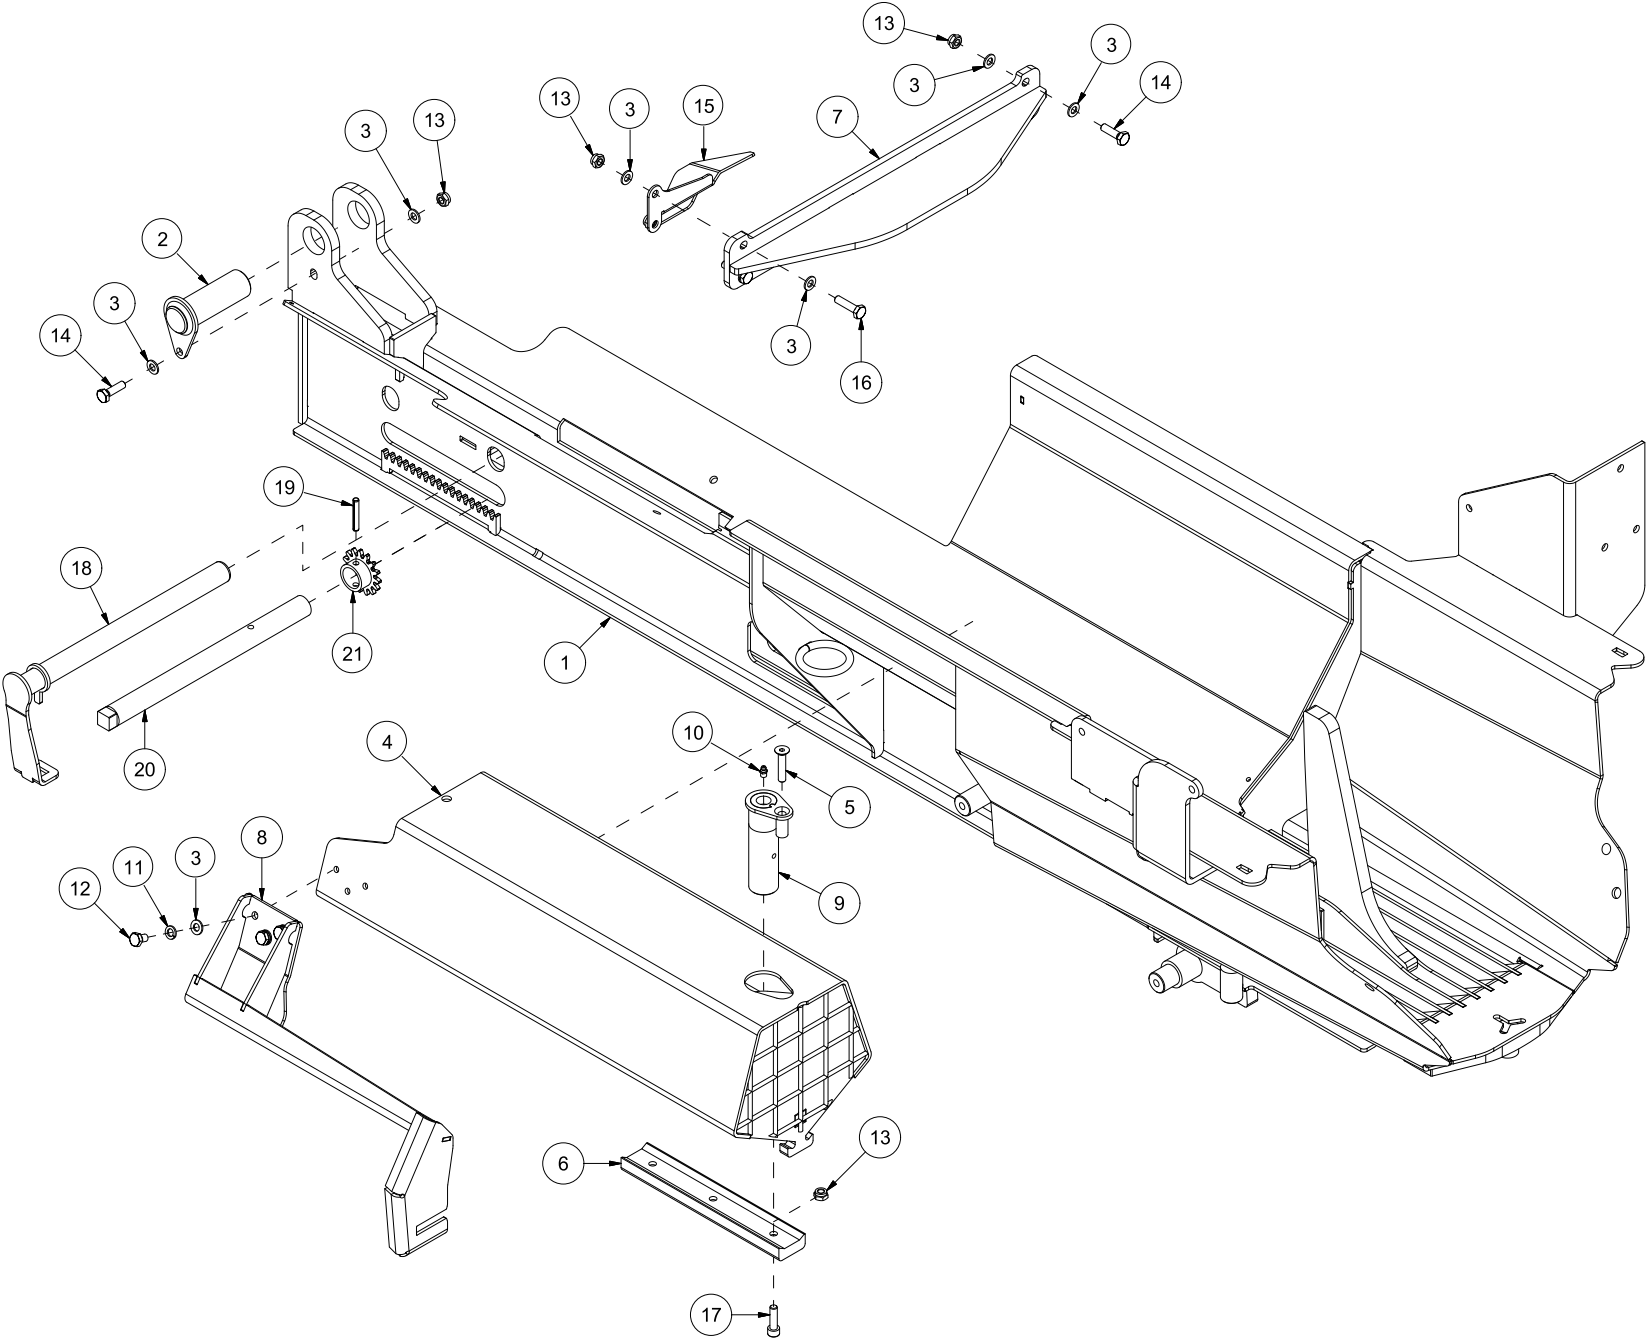

Pos	Ant	Artikkelnr	Beskrivelse
1	1	14120007	Klyvemodul
2	1	14120036	Bolt med øre
3	13	2531060	Underlagsskive M10 EIZn DIN 125
4	1	14120012	Klyvestempel
5	1	2472307	Unbrako senkhodeskrue M10x50 St 10.9 DIN 7991
6	1	14120013	Sleide
7	1	14120150	Stoppeplate
8	1	14120114	Ventilarm
9	1	14120208	Bolt
10	1	2478407	Smørenippel Rett M8
11	3	2534060	Fjærskive M10 EIZn DIN 127
12	3	2422290	Sekskantskrue M10x16 EIZn 8.8 DIN 933
13	10	2483610	Lockingmutter M10 EIZn DIN 985
14	3	2422301	Sekskantskrue M10x35 EIZn 8.8 DIN 933
15	1	14120280	Slangeskjold
16	2	2422303	Sekskantskrue M10x40 EIZn 8.8 DIN 931
17	5	2478303	Unbrako sylinderskrue lavhode M10x40 St 10.9 DIN 79
18	1	14120106	Låsebolt
19	1	2525256	Spennhylse Ø8x50
20	1	14120105	Låsebolt
21	1	1411137	Tannhjul klyvemodul