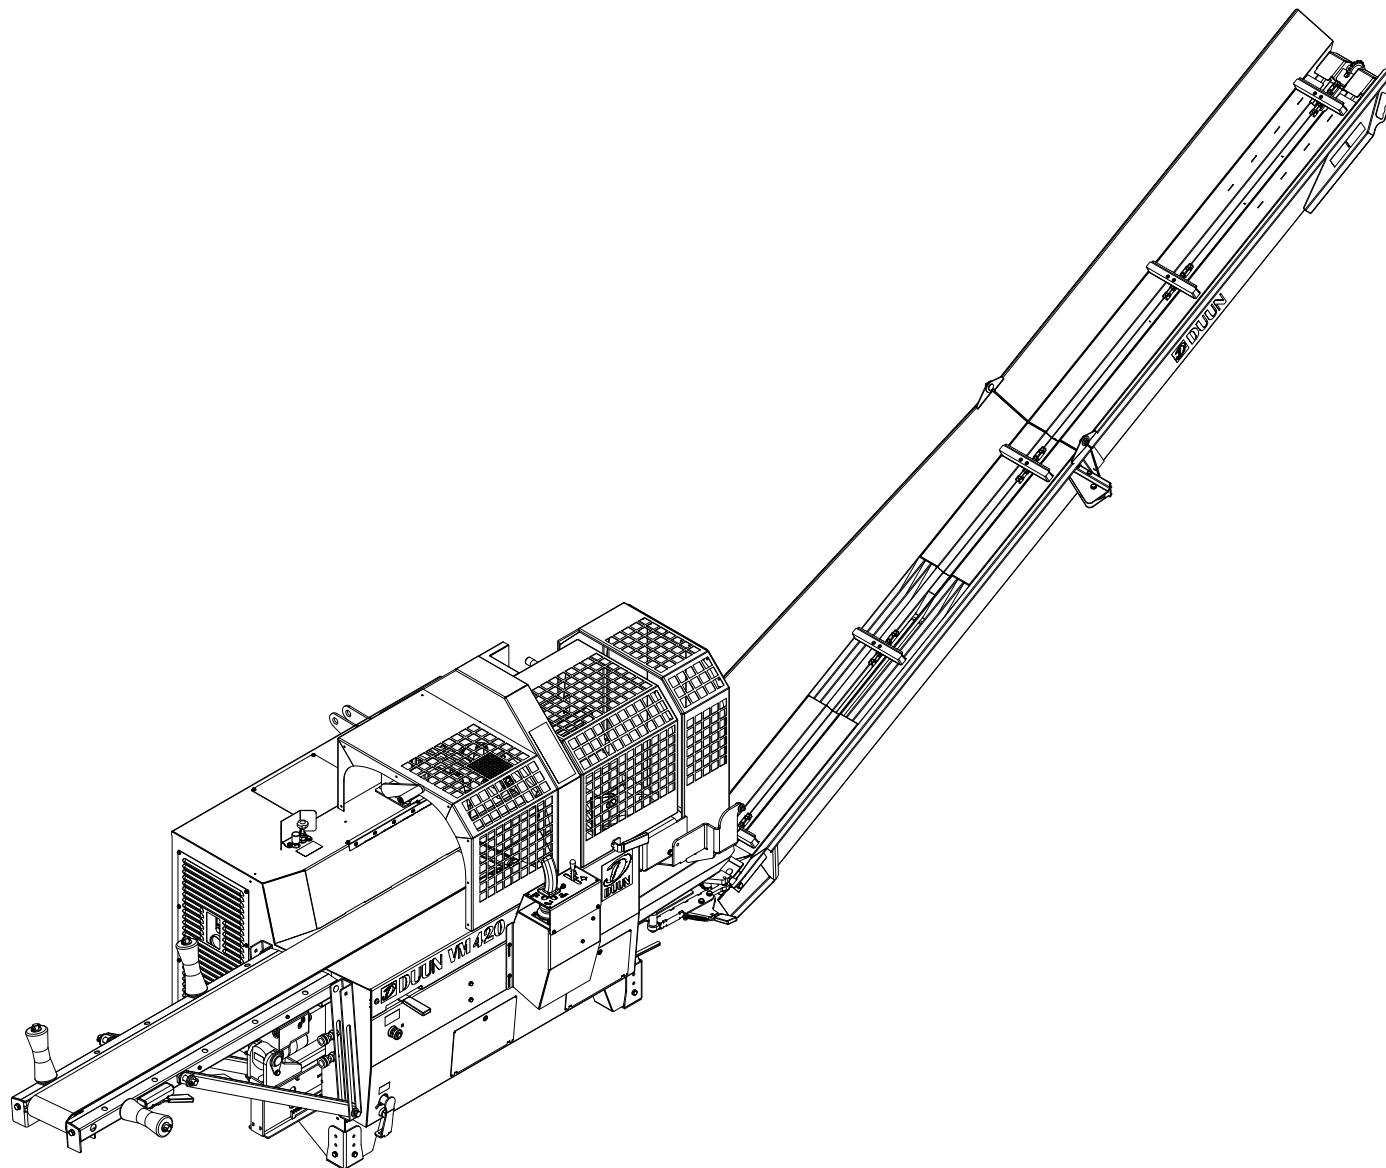

# VM420 Reseveredelskatalog

Serienummer: f.o.m. 180001

INNHOLDSFORTEGNELSE	2
41208001   MASKINSTATIV MED VENTILER	4
41208002-001   TRANSPORTBÅND, NEDRE	6
41208002-002   TRANSPORTBÅND, ØVRE	8
41208003   STOKKSTOPPER	10
41208004-001   INNMATERBORD, YTRE	12
41208004-002   INNMATERBORD, INDRE	14
41208005   HYDRAULIKKTANK	16
41208007-001   SAG, KAPPESYLINDER OG KJEDEOLJETANK (TRAKTORDRIFT)	18
41208007-002   SVERDHOLDERBRAKETT OG VENTIL (TRAKTORDRIFT)	20
41208008   KJØLEVIFTE	22
41208009   KLYVEMODUL OG KLYVESTEMPEL	24
41208010   SYLINDER 8,5 T	26
41208011   SYLINDER 11,0 T	28
41208012   STOKKHOLDER	30
41208013   DEKSEL	32
41208014-001   SAG, KAPPESYLINDER OG KJEDEOLJETANK (ELEKTRISK DRIFT)	34
41208014-002   SVERDHOLDERBRAKETT OG VENTIL (ELEKTRISK DRIFT)	36
41208015-001   MEKANISMEDELER	38
41208016   SIDEREGULERING TRANSPORTBÅND	42
41208017   KNIVLØFT	44
41208018   STØTTEFØTTER	46
41208019   BETJENINGSKONSOLL	48
41208020   FJERNBETJENING INNMATERBÅND	50
41208021   STOKKHOLDER, HYDRAULISK	52
41208022   GEARBOKS MED PUMPE, TRAKTORDRIFT	54
41208023   KLYVEKNIV 6-DELER	56
41208024   KLYVEKNIV 8-DELER	58
41208025   KLYVEKNIV 4-DELER	60
41208027   INNMATERBÅND, GRIP TOP	62
41208028   INNMATERBÅND, GLATT	64
41208029   DEKSEL, LANGT	66
41208030   MOTOR OG PUMPE 400V, ELEKTRISK DRIFT	68
41208031   MOTOR OG PUMPE 230V, ELEKTRISK DRIFT	70
41208032   KLYVEKNIV 10-DELER	72
41208035   BETJENINGSKONSOLL	74