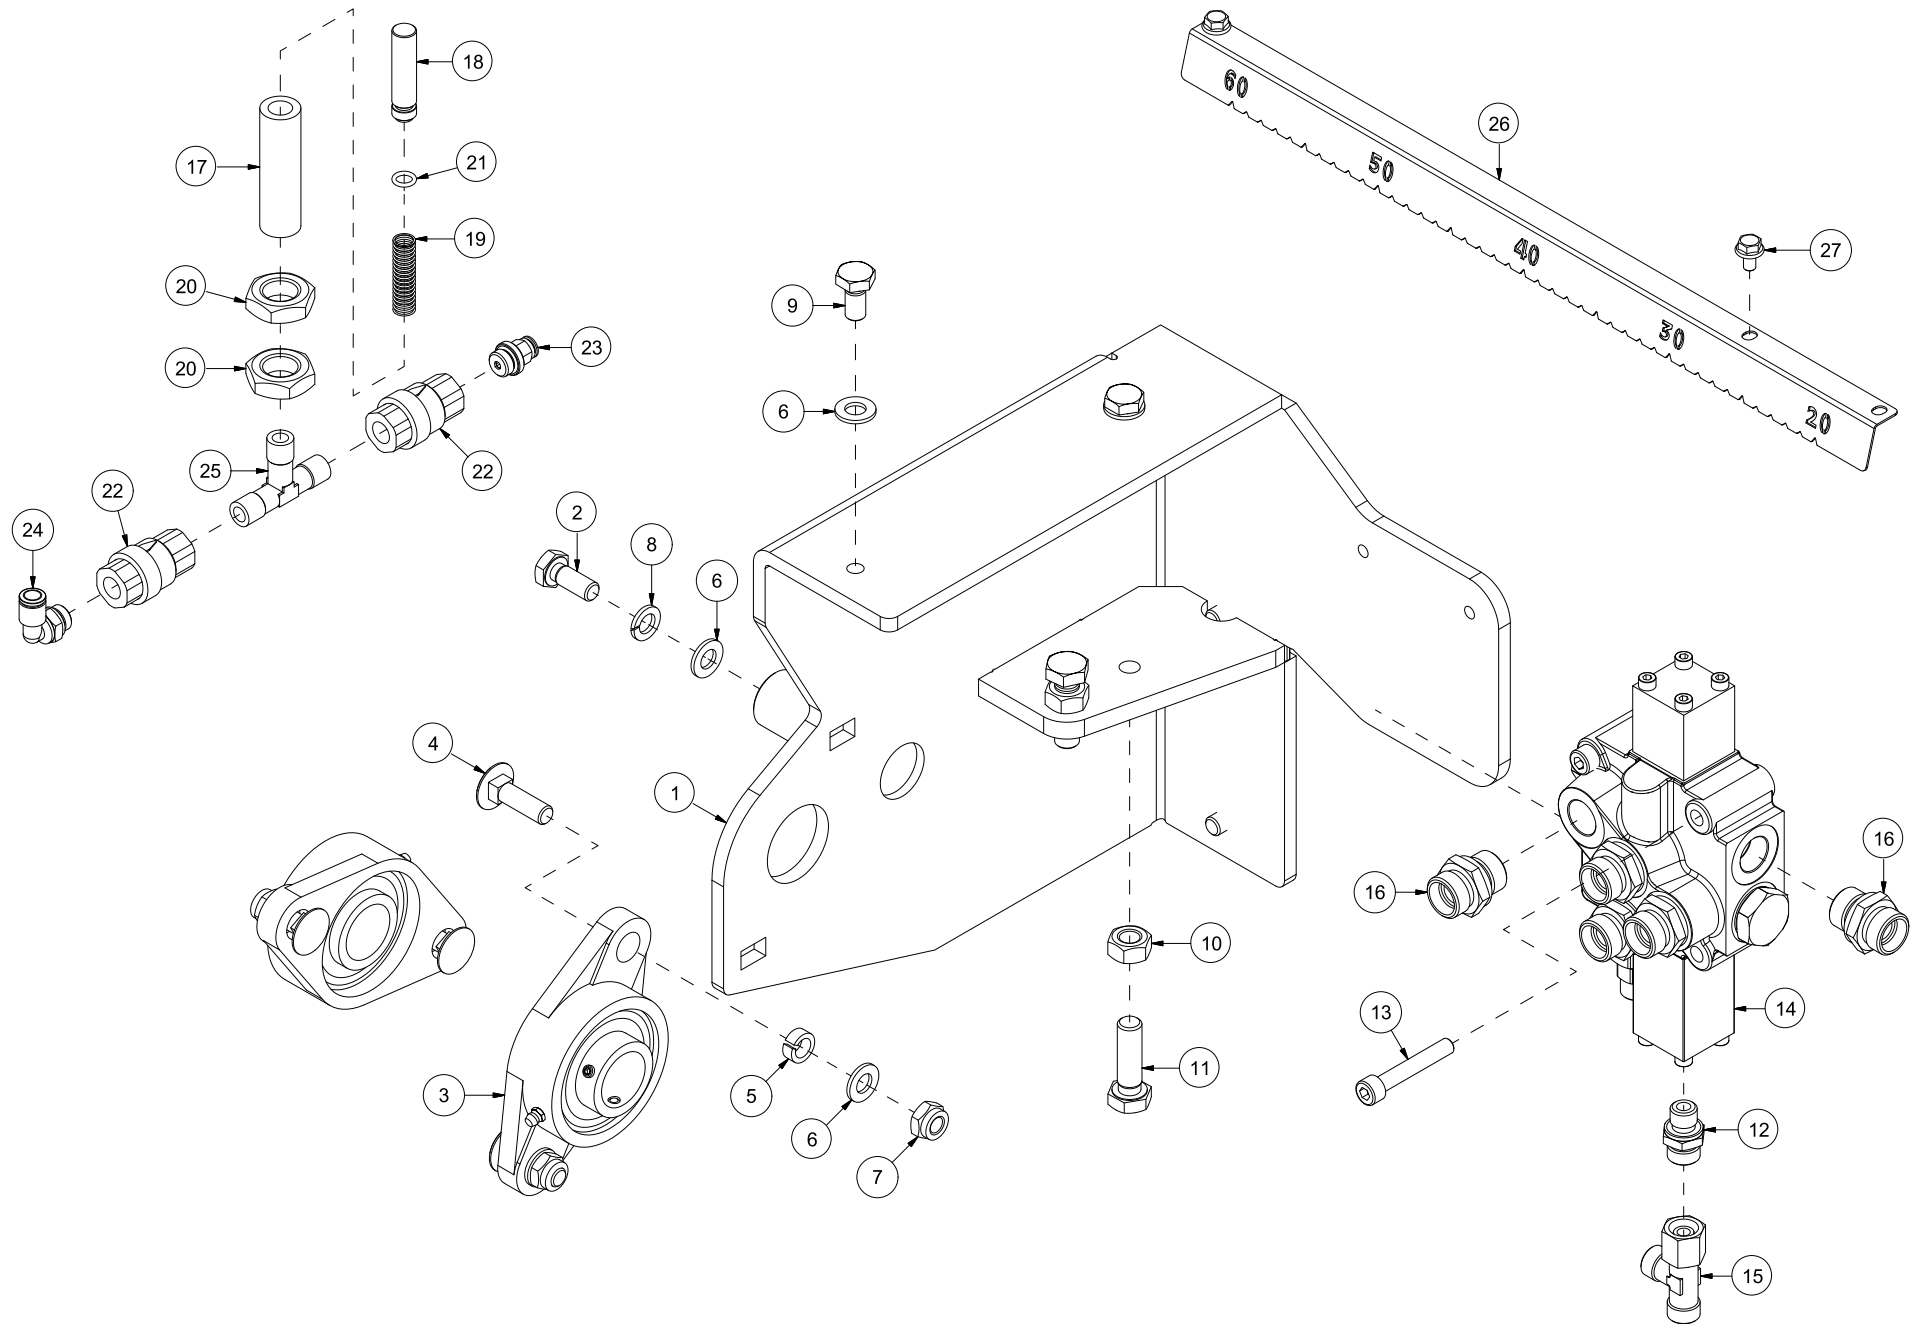

Pos	Ant	Artikkelnr	Beskrivelse
1	1	14120050	Sverdholderbrakett
2	1	2422297	Sekskantskrue M10x25 EIZn 8.8 DIN 933
3	2	2954171	Flenslager UCFL 206 30mm
4	4	2344332	Låseskrue M10x35 EIZn 8.8 DIN 603
5	4	1411167	Foring
6	10	2531060	Underlagsskive M10 EIZn DIN 125
7	4	2483610	Lockingmutter M10 EIZn DIN 985
8	1	2534060	Fjærskive M10 EIZn DIN 127
9	5	2422295	Sekskantskrue M10x20 EIZn 8.8 DIN 933
10	2	2481611	Sekskantmutter M12 EIZn DIN 934
11	2	2422352	Sekskantskrue M12x40 EIZn 8.8 DIN 933
12	1	2957754	Ansatsnippel GEK BSP 1/4" L10 ED
13	2	2477256	Unbrako sylinderskrue M8x50 EIZn DIN 912
14	1	2955326	Retningsventil DCV 40/1
15	1	2957721	T-ansatsnippel EVLK 10L
16	5	2957768	Ansatsnippel GEK BSP 1/2" L15 ED
17	1	14120132	Sylinder
18	1	14120127	Stempel
19	1	2912068	Trykkfjær Dt1,0 Di9,0 L45 St
20	2	2482615	Sekskantmutter lav M20x1,5 EIZn DIN 936
21	1	2233008	O-ring 8,00x2,00 NBR 70
22	2	2955330	Tilbakeslagventil 1/4"
23	1	2957813	Lynfittings 6mm 1/4" rett
24	1	2957819	Lynfittings 8mm 1/4" 90gr
25	1	2957500	Rørkobling T-stykke BSP 1/4"ut
26	1	14120065	Lengdeviser
27	2	2451196	Sekskantskrue med flens M6x10 EIZn 8.8 DIN 6921