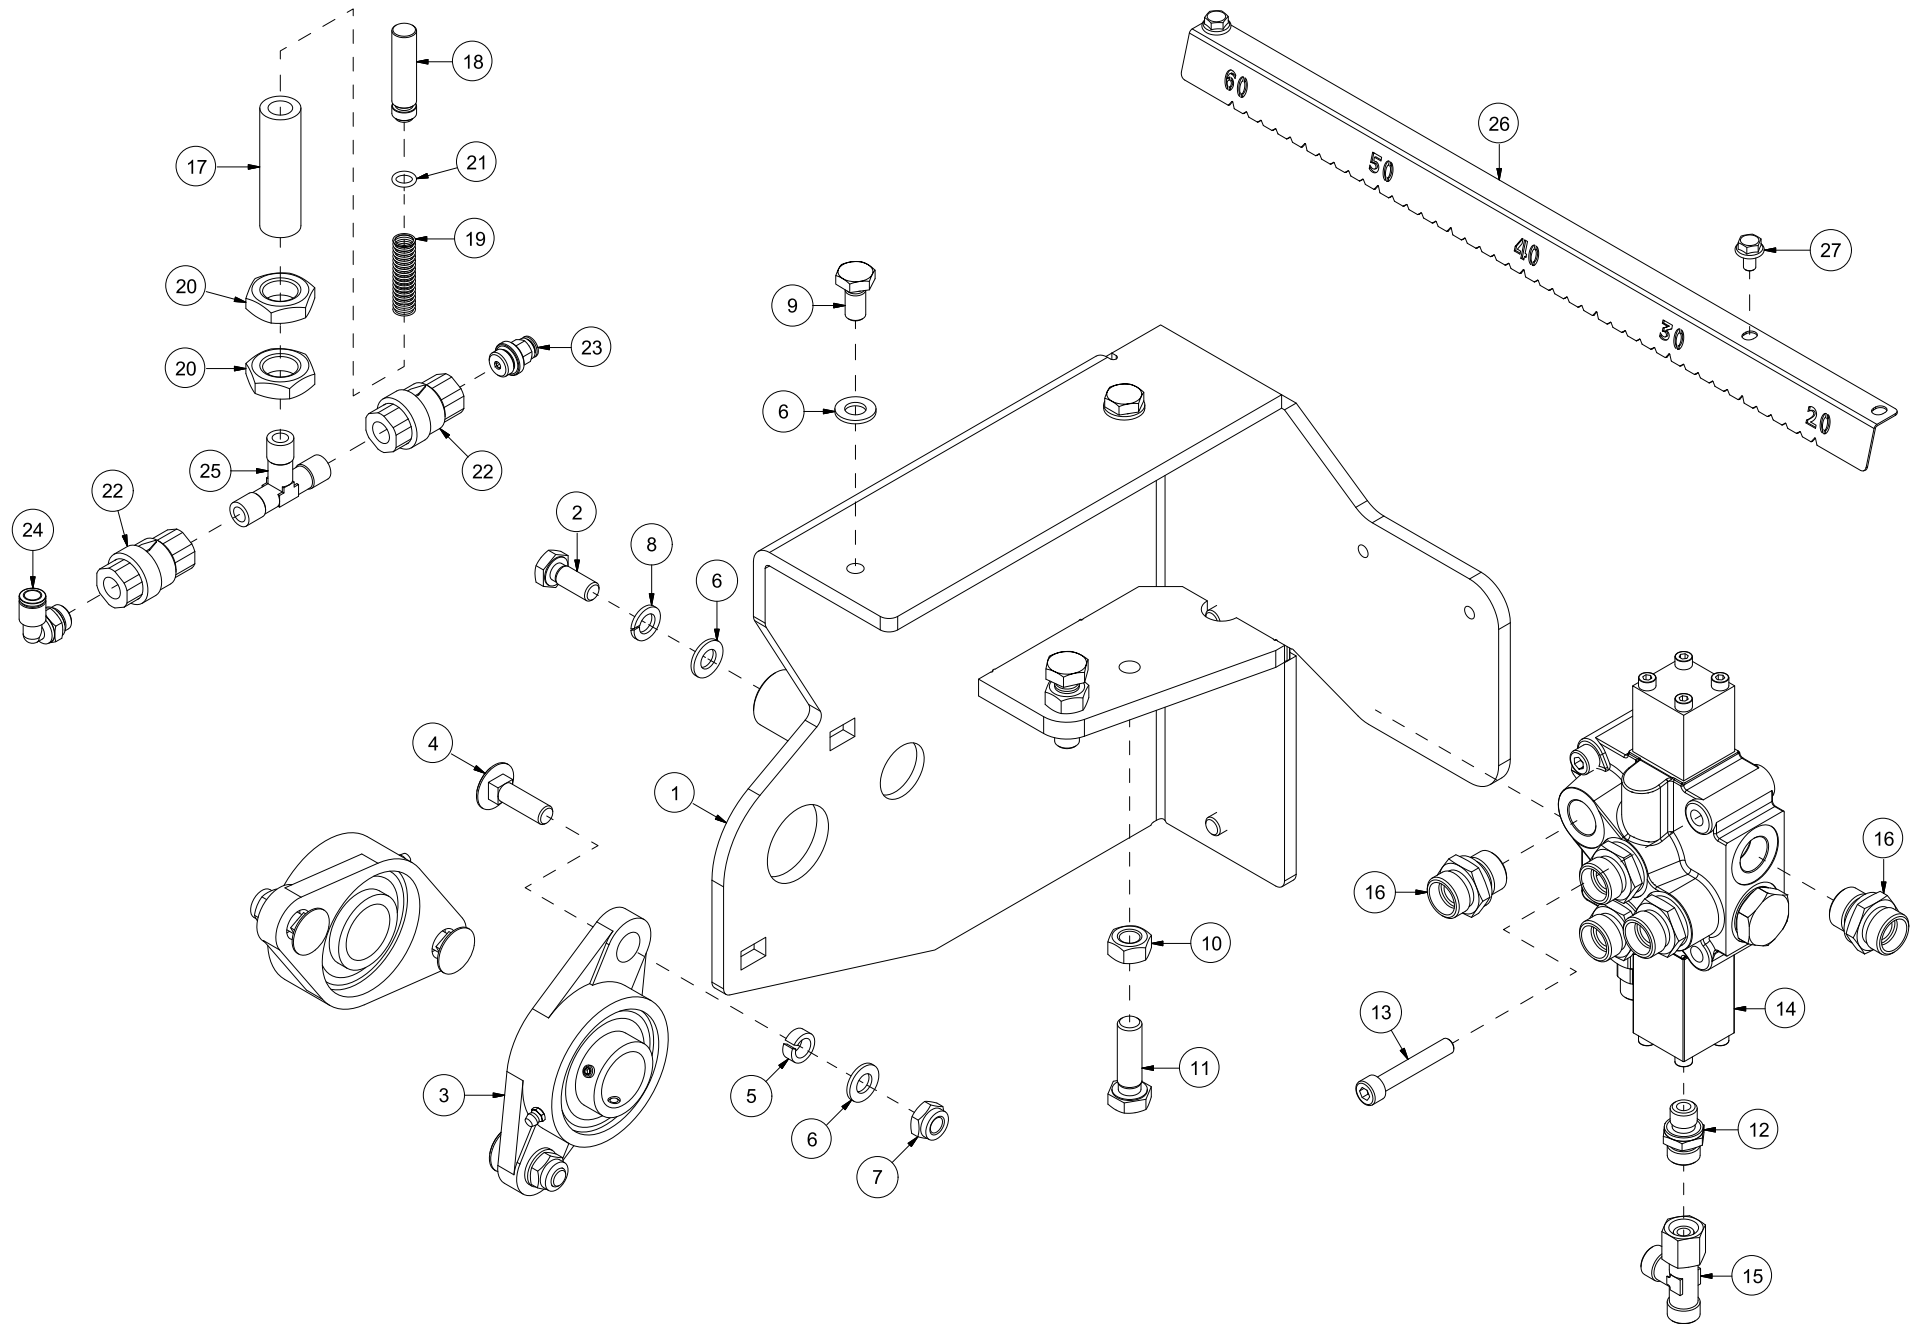

Pos	Ant	Artikkelnr	Beskrivelse
1	1	14120050	Sverdholderbrakett
2	1	2422297	Sekskantskrue M10x25 EIZn 8.8 DIN 933
3	2	2954171	Flenslager UCFL 206 30mm
4	4	2344332	Låseskrue M10x35 EIZn 8.8 DIN 603
5	4	1411167	Foring
6	10	2531060	Underlagsskive M10 EIZn DIN 125
7	4	2483610	Lockingmutter M10 EIZn DIN 985
8	1	2534060	Fjærskive M10 EIZn DIN 127
9	5	2422295	Sekskantskrue M10x20 EIZn 8.8 DIN 933
10	2	2481611	Sekskantmutter M12 EIZn DIN 934
11	2	2422352	Sekskantskrue M12x40 EIZn 8.8 DIN 933
12	1	2957754	Ansatsnippel GEK BSP 1/4" L10 ED
13	2	2477256	Unbrako sylinderskrue M8x50 EIZn DIN 912
14	1	2955326	Retningsventil DCV 40/1
15	1	2957721	T-ansatsnippel EVLK 10L
16	5	2957768	Ansatsnippel GEK BSP 1/2" L15 ED
17	1	14120132	Sylinder
18	1	14120127	Stempel
19	1	2912068	Trykkfjær Dt1,0 Di9,0 L45 St
20	2	2482615	Sekskantmutter lav M20x1,5 EIZn DIN 936
21	1	2233008	O-ring 8,00x2,00 NBR 70
22	2	2955330	Tilbakeslagventil 1/4"
23	1	2957813	Lynfittings 6mm 1/4" rett
24	1	2957819	Lynfittings 8mm 1/4" 90gr
25	1	2957500	Rørkobling T-stykke BSP 1/4"ut
26	1	14120065	Lengdeviser
27	2	2451196	Sekskantskrue med flens M6x10 EIZn 8.8 DIN 6921