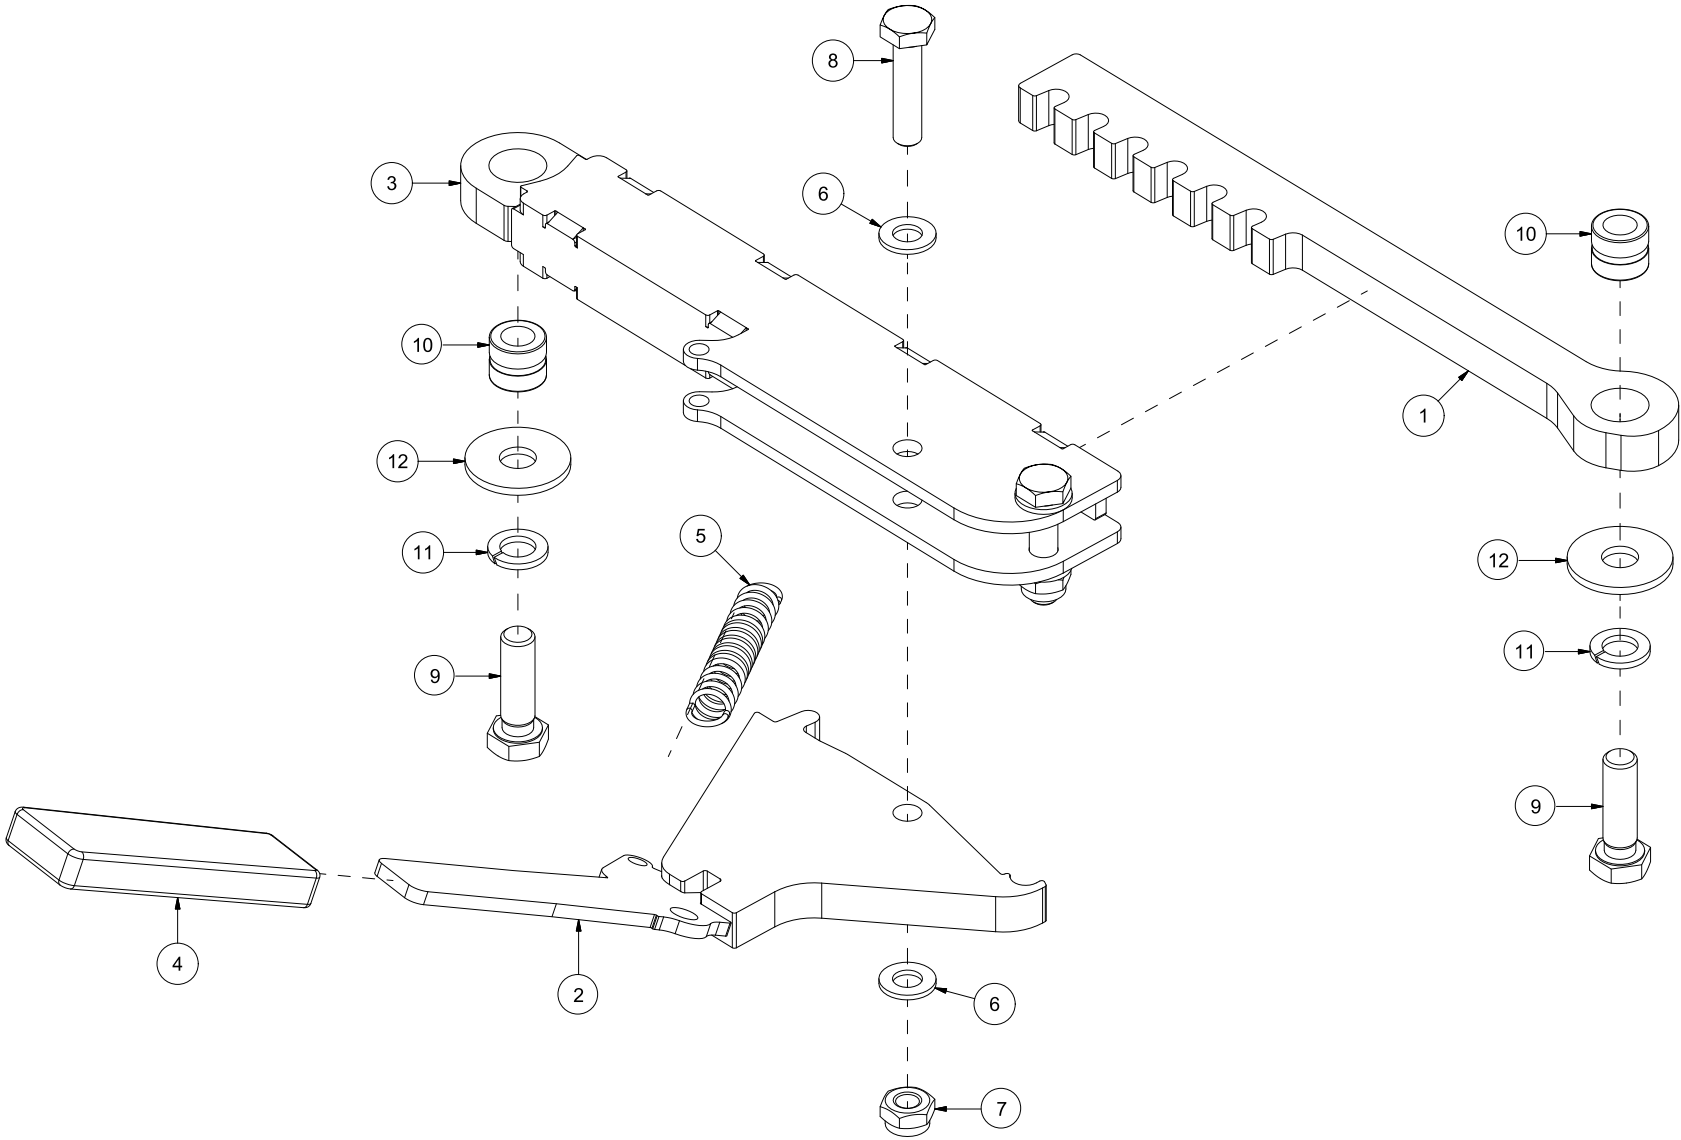

Pos	Ant	Artikkelnr	Beskrivelse
1	1	14120054	Reguleringsstang
2	1	14120056	Låsespake
3	1	14120058	Reguleringsmekanisme
4	1	2245062	Håndtak, plast
5	1	2913028	Strekkfjær Dt2,0 Dy15 L70 St
6	4	2531060	Underlagsskive M10 EIZn DIN 125
7	2	2483610	Lockingmutter M10 EIZn DIN 985
8	2	2422305	Sekskantskrue M10x45 EIZn 8.8 DIN 931
9	2	2422352	Sekskantskrue M12x40 EIZn 8.8 DIN 933
10	2	14130089	Glidelager
11	2	2534069	Fjærskive M12 EIZn DIN 127
12	2	2533090	Karosseriskive M12 EIZn DIN 9021