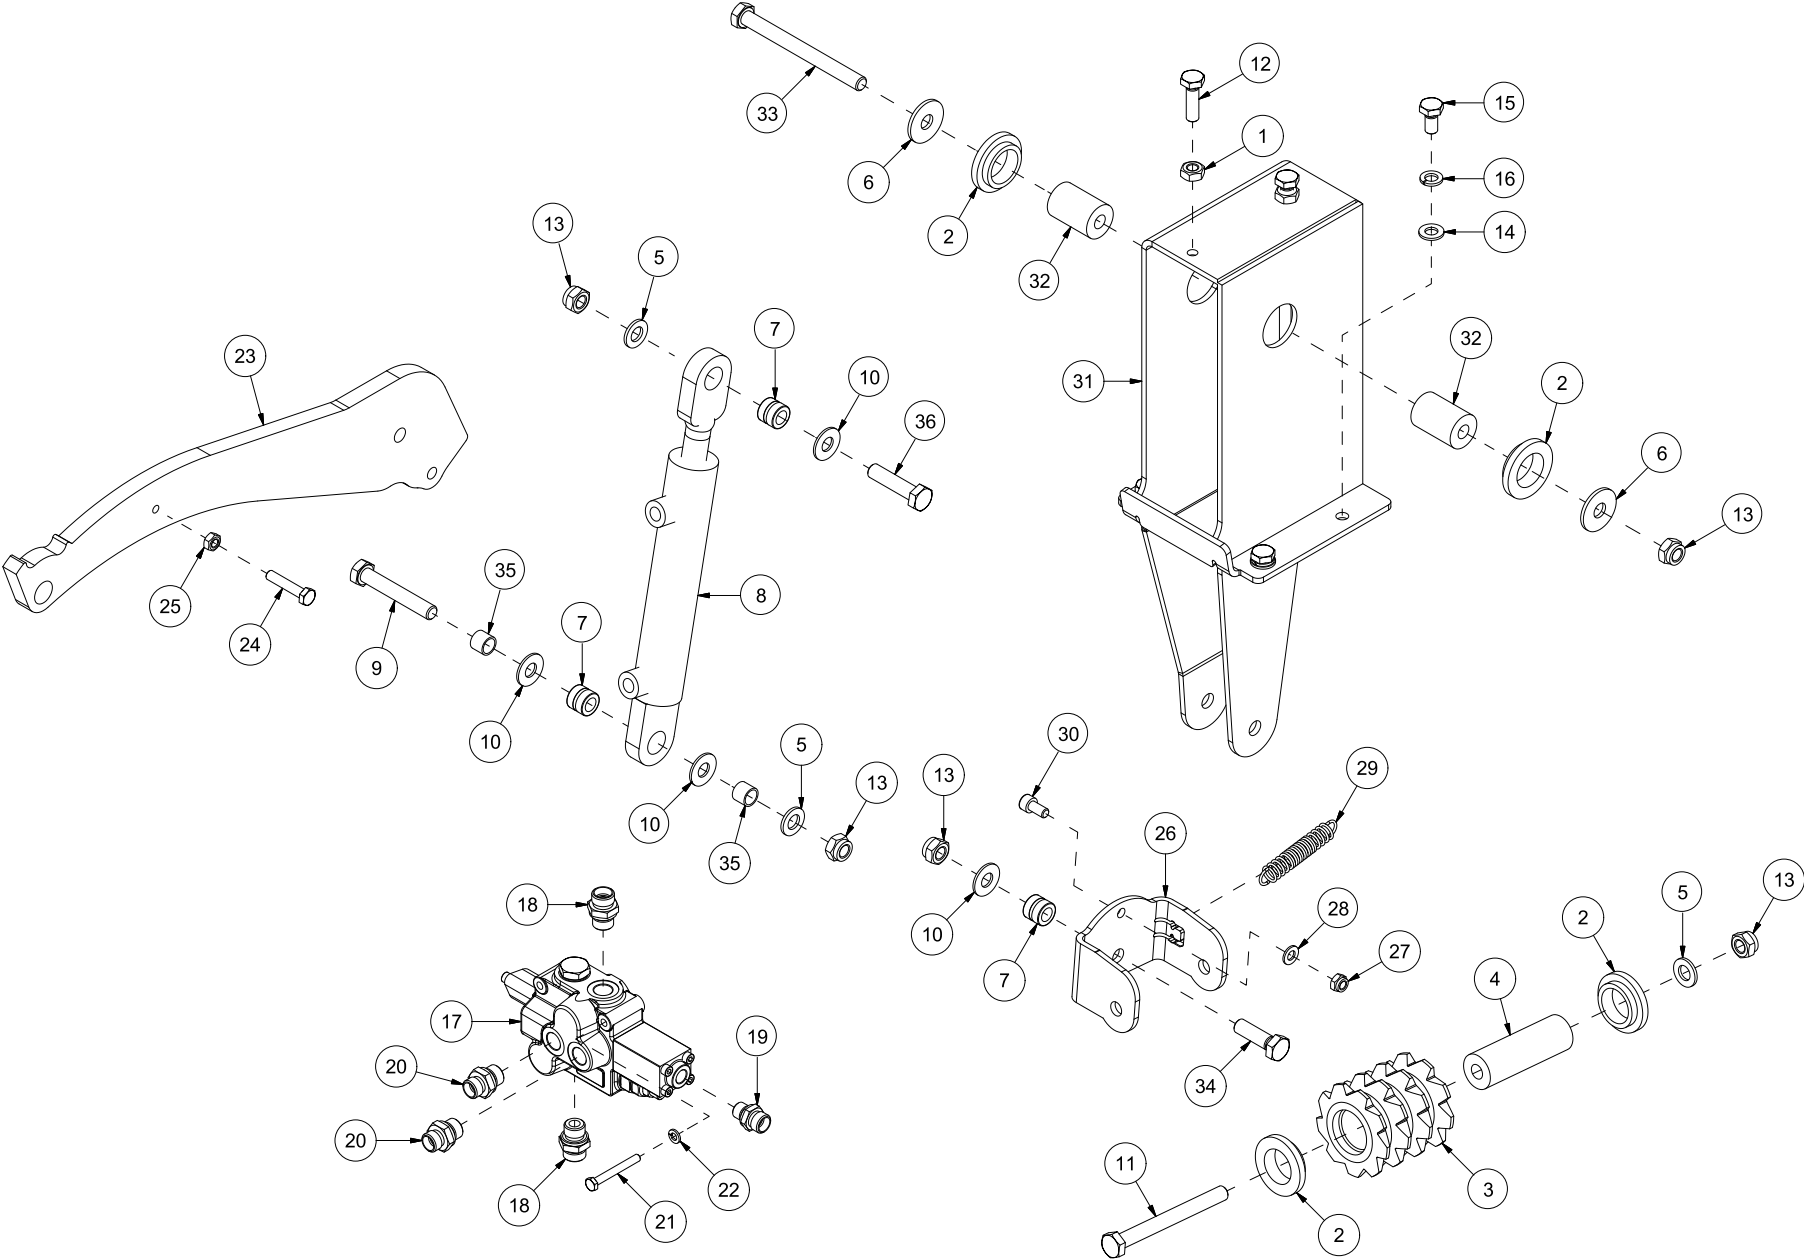

Pos	Ant	Artikkelnr	Beskrivelse
1	2	2481610	Sekskantmutter M10 EIZn DIN 934
2	4	14120168	Lager
3	1	14120181	Stokkholderhjul
4	1	14130088	Hylse
5	3	2531069	Underlagsskive M12 EIZn DIN 125
6	2	2533090	Karosseriskive M12 EIZn DIN 9021
7	3	14130089	Glidelager
8	1	2955362	Sylinder 32x20x125 H20H20
9	1	2422362	Sekskantskrue M12x75 EIZn 8.8 DIN 931
10	4	2533069	Karosseriskive ø12,5/28x2
11	1	2422367	Sekskantskrue M12x120 EIZn 8.8 DIN 931
12	2	2422301	Sekskantskrue M10x35 EIZn 8.8 DIN 933
13	5	2483611	Lockingmutter M12 EIZn DIN 985
14	4	2531060	Underlagsskive M10 EIZn DIN 125
15	4	2422295	Sekskantskrue M10x20 EIZn 8.8 DIN 933
16	4	2534060	Fjærskive M10 EIZn DIN 127
17	1	2955357	Retningsventil DCV 20/1
18	2	2957749	Ansatsnippel GEK BSP 3/8" L12 ED
19	1	2957754	Ansatsnippel GEK BSP 1/4" L10 ED
20	2	2957759	Ansatsnippel GEK BSP 3/8" L10 ED
21	2	2422217	Sekskantskrue M6x50 EIZn 8.8 DIN 931
22	2	2534039	Fjærskive M6 EIZn DIN 127
23	1	14120304	Stokkholder
24	1	2422252	Sekskantskrue M8x40 EIZn 8.8 DIN 931
25	1	2481609	Sekskantmutter M8 EIZn DIN 934
26	1	14120300	Brakett
27	1	2483609	Lockingmutter M8 EIZn DIN 985
28	1	2531047	Underlagsskive M8 EIZn DIN 125
29	1	2913028	Strekfjær Dt2,0 Dy15 L70 St
30	1	2472310	Unbrako sylinderskrue M8x16 EIZn DIN 912
31	1	14120296	Stokkholderbrakett
32	2	14120310	Hylse Ø12/30x44
33	1	2422368	Sekskantskrue M12x130 EIZn 8.8 DIN 931
34	1	2422352	Sekskantskrue M12x40 EIZn 8.8 DIN 933
35	2	14120303	Hylse Ø13/16x13
36	1	2422356	Sekskantskrue M12x50 EIZn 8.8 DIN 931