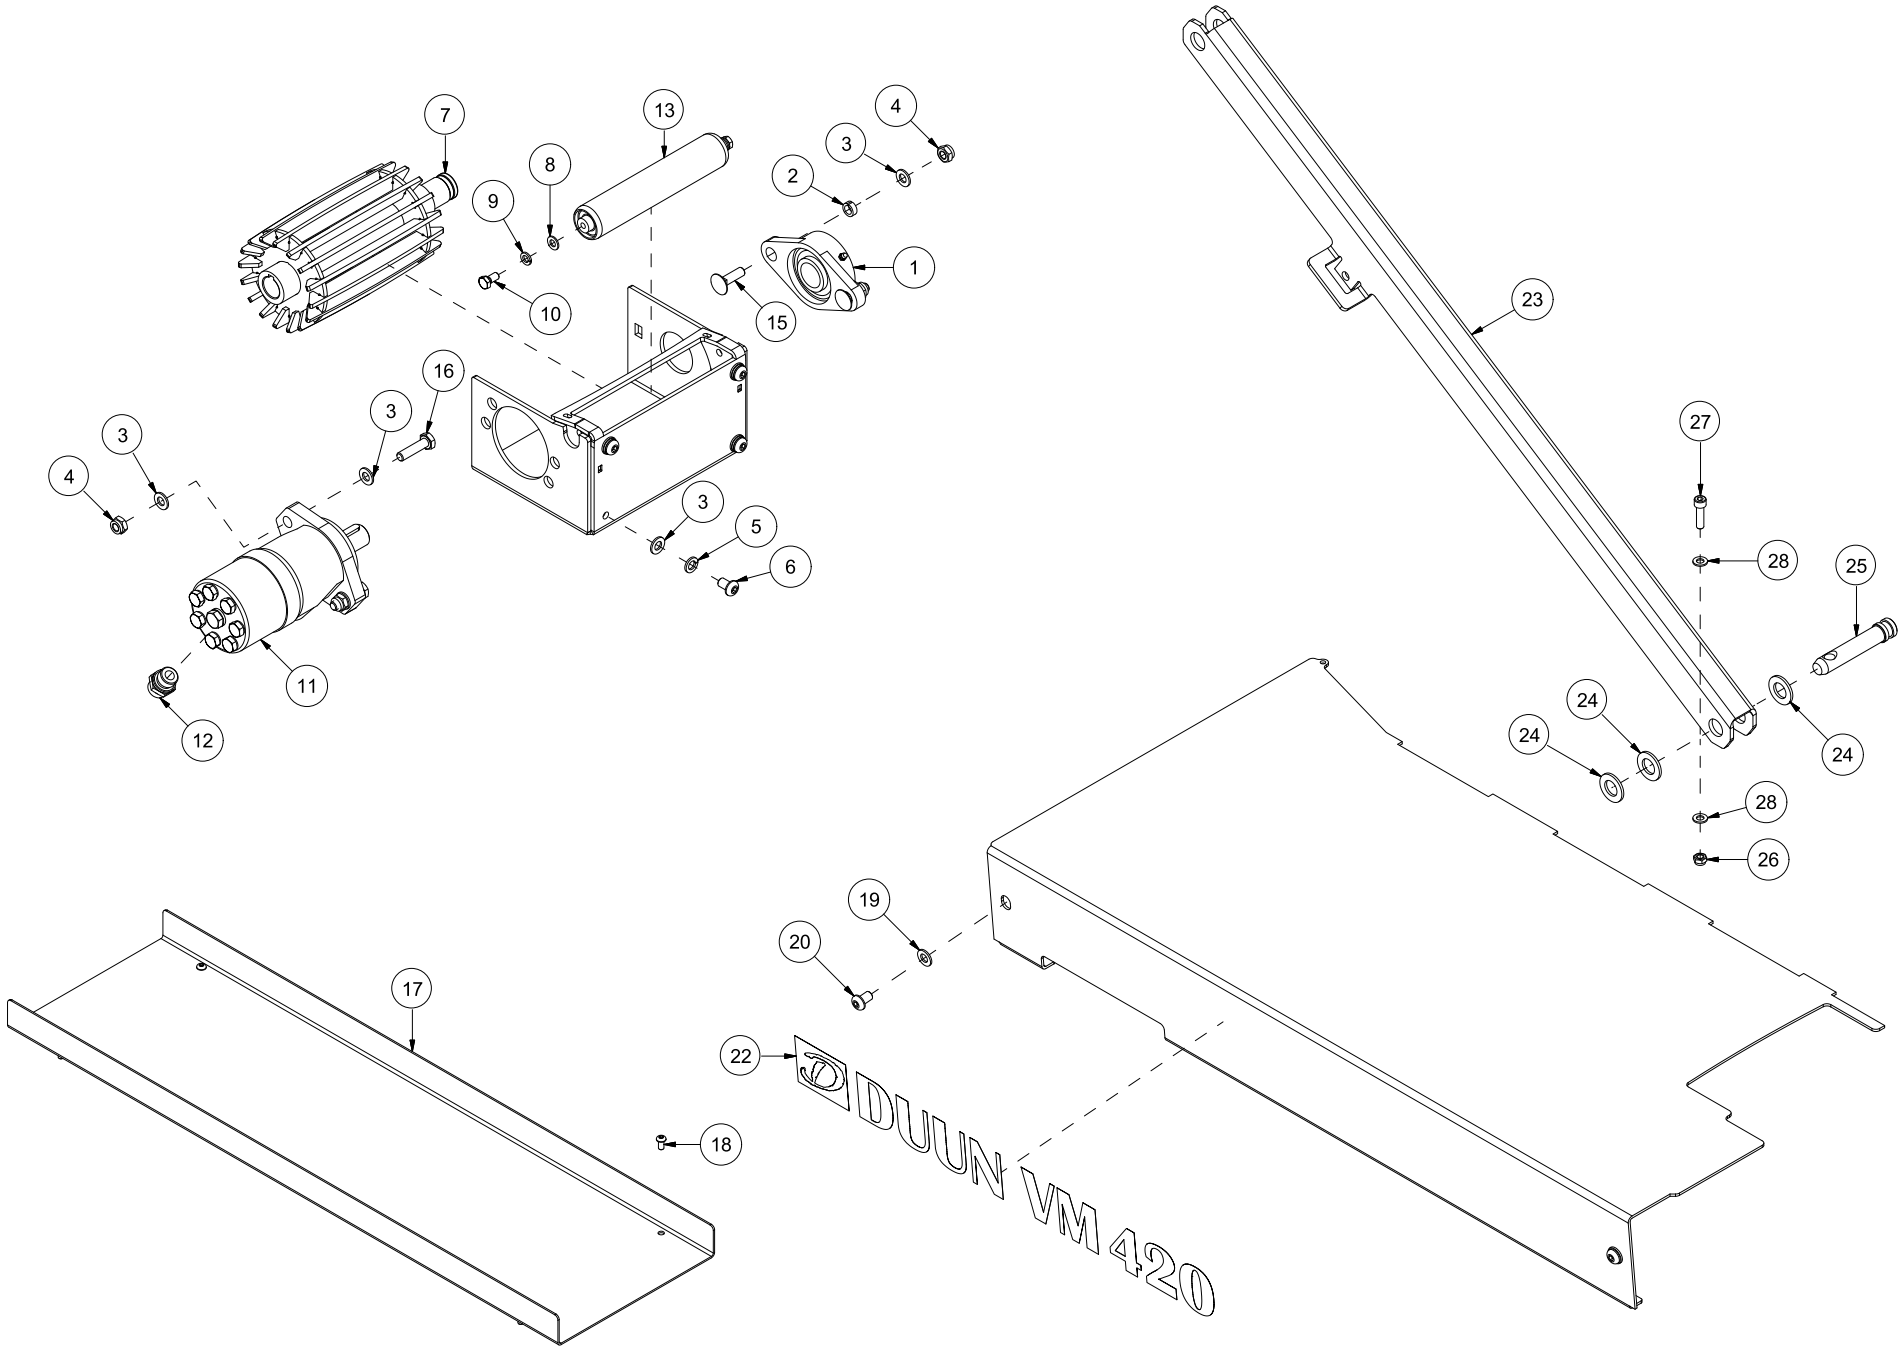

Pos	Ant	Artikkelnr	Beskrivelse
1	1	2954171	Flenslager UCFL 206 30mm
2	2	1411167	Foring
3	10	2531060	Underlagsskive M10 EIZn DIN 125
4	4	2483610	Lockingmutter M10 EIZn DIN 985
5	4	2534060	Fjærskive M10 EIZn DIN 127
6	4	2476290	Unbrako rundhodeskrue M10x16 EIZn ISO 7380
7	1	14130103	Drivhjul
8	2	2531047	Underlagsskive M8 EIZn DIN 125
9	2	2534047	Fjærskive M8 EIZn DIN 127
10	2	2422240	Sekskantskrue M8x16 EIZn 8.8 DIN 933
11	1	2955513	Hydraulikkmotor 315 ccm
12	2	2957768	Ansatsnippel GEK BSP 1/2" L15 ED
13	1	2954310	Rull med lager Ø40x208
14	1	14120261	Brakett
15	2	2344332	Låseskrue M10x35 EIZn 8.8 DIN 603
16	2	2422303	Sekskantskrue M10x40 EIZn 8.8 DIN 931
17	1	14120215	Kanal
18	4	2476197	Unbrako rundhodeskrue M6x12 EIZn ISO 7380
19	2	2531060	Underlagsskive M10 EIZn DIN 125
20	2	2476290	Unbrako rundhodeskrue M10x16 EIZn ISO 7380
21	1	14120110	Maskinbord
22	1	2935134	Klebemerke VM420 H65
23	1	14120162	Kanal
24	3	2531083	Underlagsskive M18 EIZn DIN 125
25	1	2526321	Toppstagbolt kat. 1 Ø19x70
26	1	2483609	Lockingmutter M8 EIZn DIN 985
27	1	2477248	Unbrako sylinderskrue M8x30 EIZn DIN 912
28	2	2531047	Underlagsskive M8 EIZn DIN 125