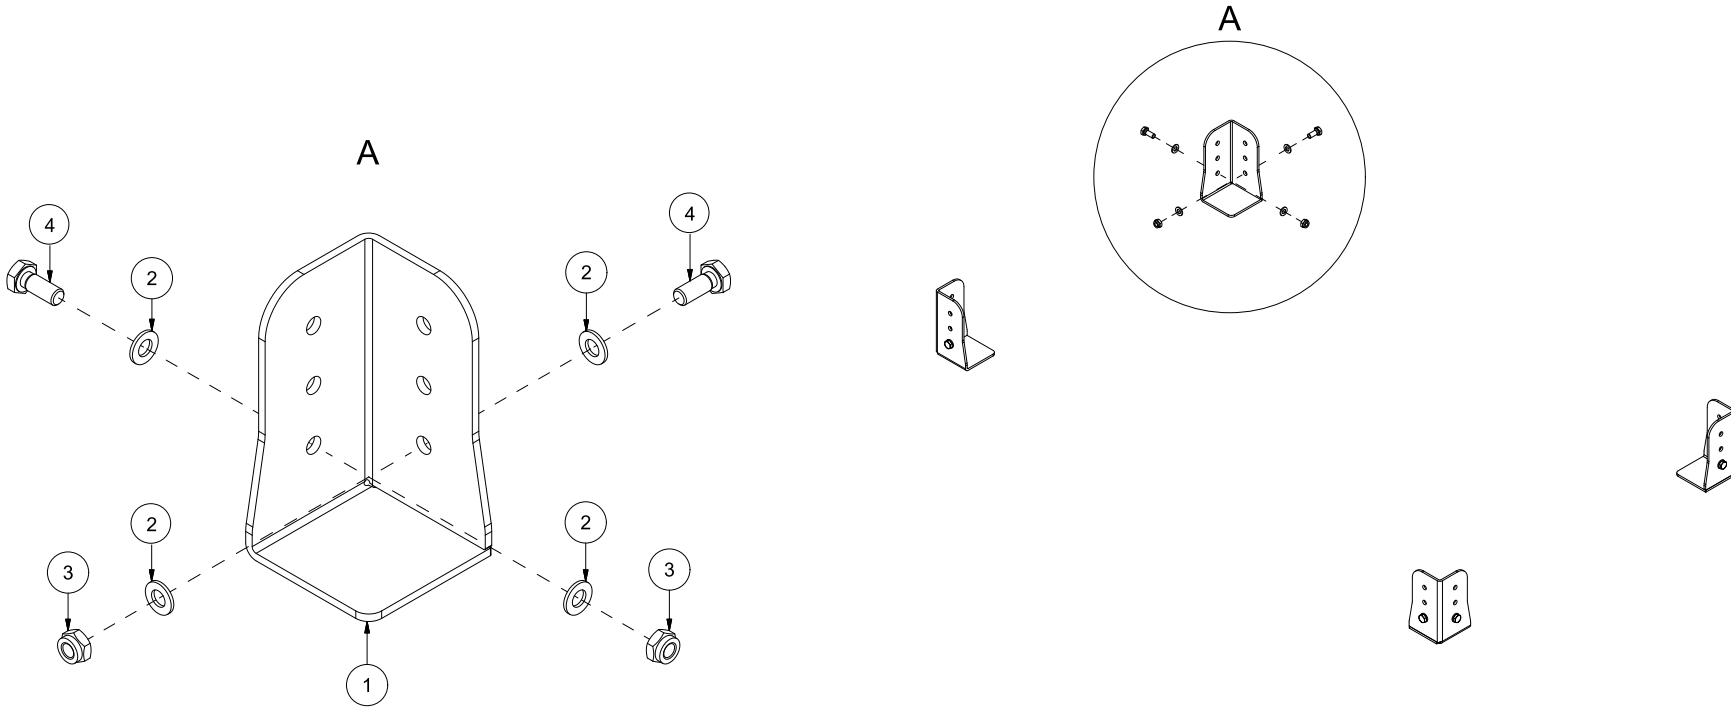

Pos	Ant	Artikkelnr	Beskrivelse
1	4	14120131	Fot
2	16	2531060	Underlagsskive M10 EIZn DIN 125
3	8	2483610	Lockingmutter M10 EIZn DIN 985
4	8	2422297	Sekskantskrue M10x25 EIZn 8.8 DIN 933