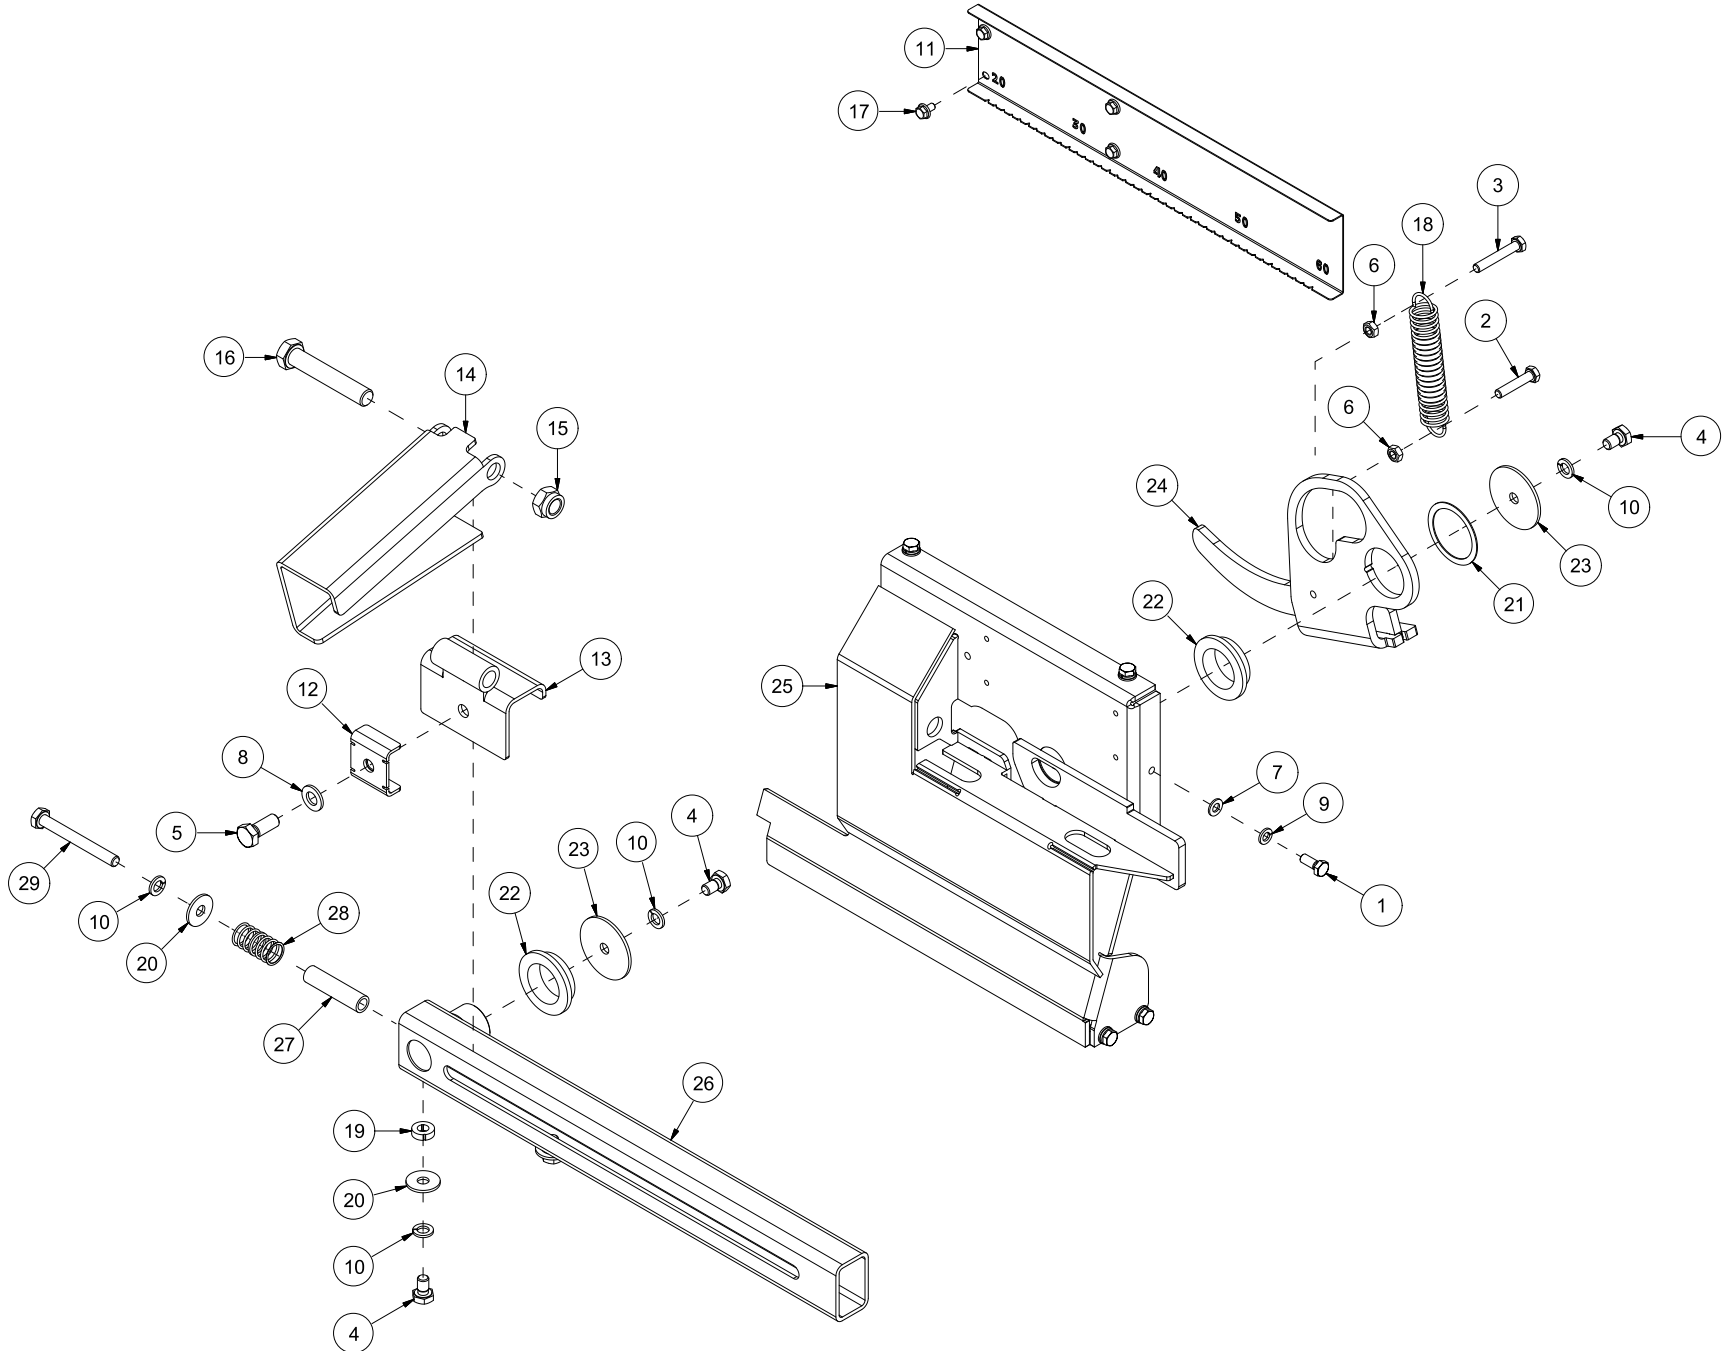

Pos	Ant	Artikkelnr	Beskrivelse
1	5	2422244	Sekskantskrue M8x20 EIZn 8.8 DIN 933
2	1	2422252	Sekskantskrue M8x40 EIZn 8.8 DIN 931
3	1	2422256	Sekskantskrue M8x50 EIZn 8.8 DIN 931
4	4	2422290	Sekskantskrue M10x16 EIZn 8.8 DIN 933
5	1	2422348	Sekskantskrue M12x30 EIZn 8.8 DIN 933
6	2	2481609	Sekskantmutter M8 EIZn DIN 934
7	5	2531047	Underlagsskive M8 EIZn DIN 125
8	1	2531069	Underlagsskive M12 EIZn DIN 125
9	5	2534047	Fjærskive M8 EIZn DIN 127
10	5	2534060	Fjærskive M10 EIZn DIN 127
11	1	14120066	Lengdeviser
12	1	14120071	Mutterplate
13	1	14120169	Brakett
14	1	14120170	Stokkstopperplate
15	1	2483613	Lockingmutter M16 EIZn DIN 985
16	1	2422501	Sekskantskrue M16x90 EIZn 8.8 DIN 931
17	4	2451196	Sekskantskrue med flens M6x10 EIZn 8.8 DIN 6921
18	1	2913030	Strekkfjær Dt2,5 Dy25 L100 St
19	2	14120221	Skive
20	3	2533060	Karosseriskive M10 EIZn DIN 9021
21	1	14120332	Skive
22	2	2245023	Plastforing Ø39/48x15
23	2	14120326	Skive
24	1	14120329	Brakett
25	1	14120375	Kjedemotordeksel
26	1	14120376	Stokkstopperør
27	1	14130184	Hylse Ø11/16x65
28	1	2912022	Trykkfjær Dt2,0 Di18 L45 St
29	1	2422315	Sekskantskrue M10x90 EIZn 8.8 DIN 931