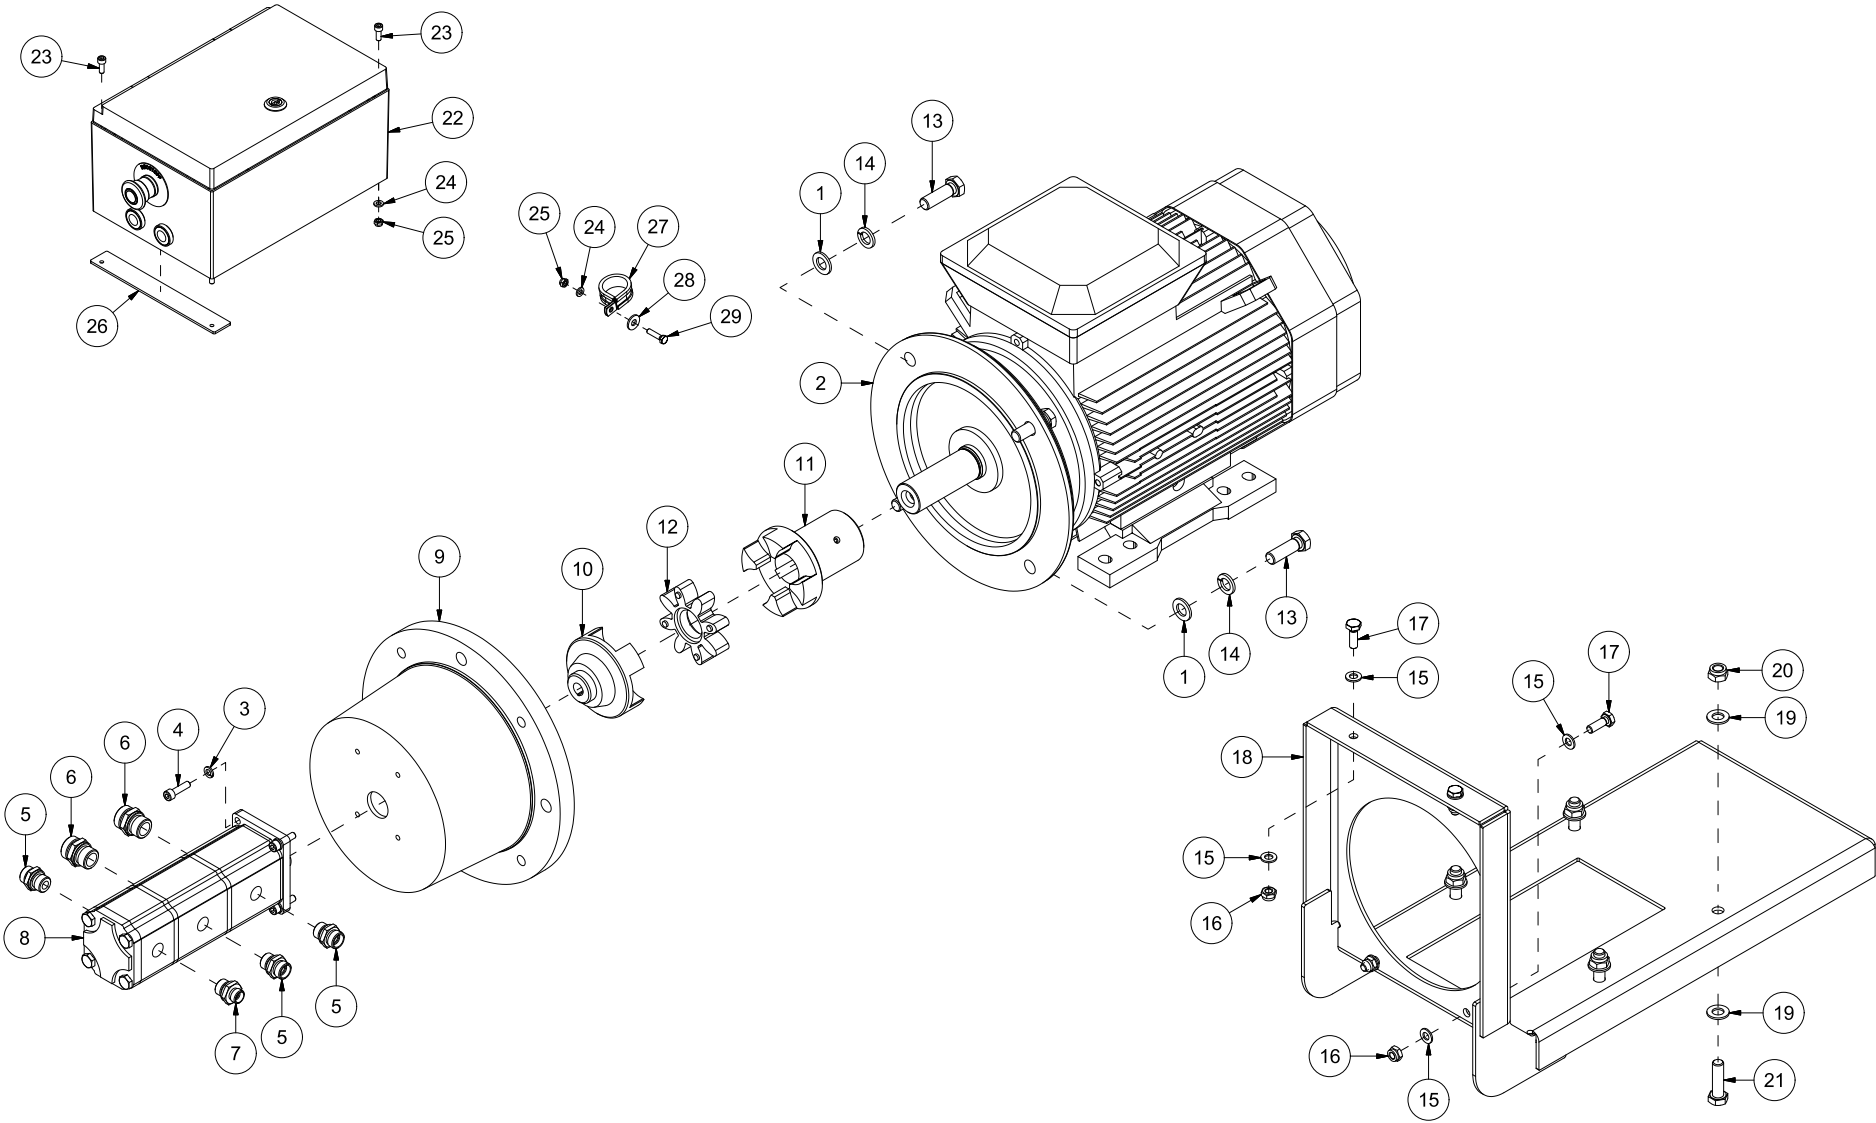

Pos	Ant	Artikkelnr	Beskrivelse
1	4	2531078	Underlagsskive M16 EIZn DIN 125
2	1	4257112	Elektrisk motor 11 kW 400V
3	4	2534047	Fjærskive M8 EIZn DIN 127
4	4	2477248	Unbrako sylinderskrue M8x30 EIZn DIN 912
5	3	2957768	Ansatsnippel GEK BSP 1/2" L15 ED
6	2	2957773	Ansatsnippel GEK BSP 3/4" L22 ED
7	1	2957766	Ansatsnippel GEK BSP 1/2" L12 ED
8	1	2955557	Tannhjulpumpe GP2 25,1 / 25,1 / 11,2 ccm
9	1	2962190	Flens PRE350/173/20
10	1	2962197	Kobling Softex 38/45A pumpe-side
11	1	2962191	Kopling Softex 38/45. 52 motors
12	1	2245006	Plastkryss Softex 38/45
13	4	2422493	Sekskantskrue M16x50 EIZn 10.9 DIN 933
14	4	2534078	Fjærskive M16 EIZn DIN 127
15	8	2531060	Underlagsskive M10 EIZn DIN 125
16	4	2483610	Lockingmutter M10 EIZn DIN 985
17	4	2422299	Sekskantskrue M10x30 EIZn 8.8 DIN 933
18	1	14120293	Brakett
19	8	2531072	Underlagsskive M14 EIZn DIN 125
20	4	2483612	Lockingmutter M14 EIZn DIN 985
21	4	2422402	Sekskantskrue M14x50 EIZn 8.8 DIN 931
22	1	4312412	Startskap 400V 11kW mykstarter
23	4	2477200	Unbrako sylinderskrue M6x16 EIZn DIN 912
24	3	2531039	Underlagsskive M6 EIZn DIN 125
25	3	2483608	Lockingmutter M6 EIZn DIN 985
26	1	14120383	Klemlist
27	1	2544100	Gummiklammer ABA Ø32mm(HTS/hy)
28	1	2533051	Karosseriskive Ø8,4/20x2 EIZn
29	1	2422207	Sekskantskrue M6x25 EIZn 8.8 DIN 933