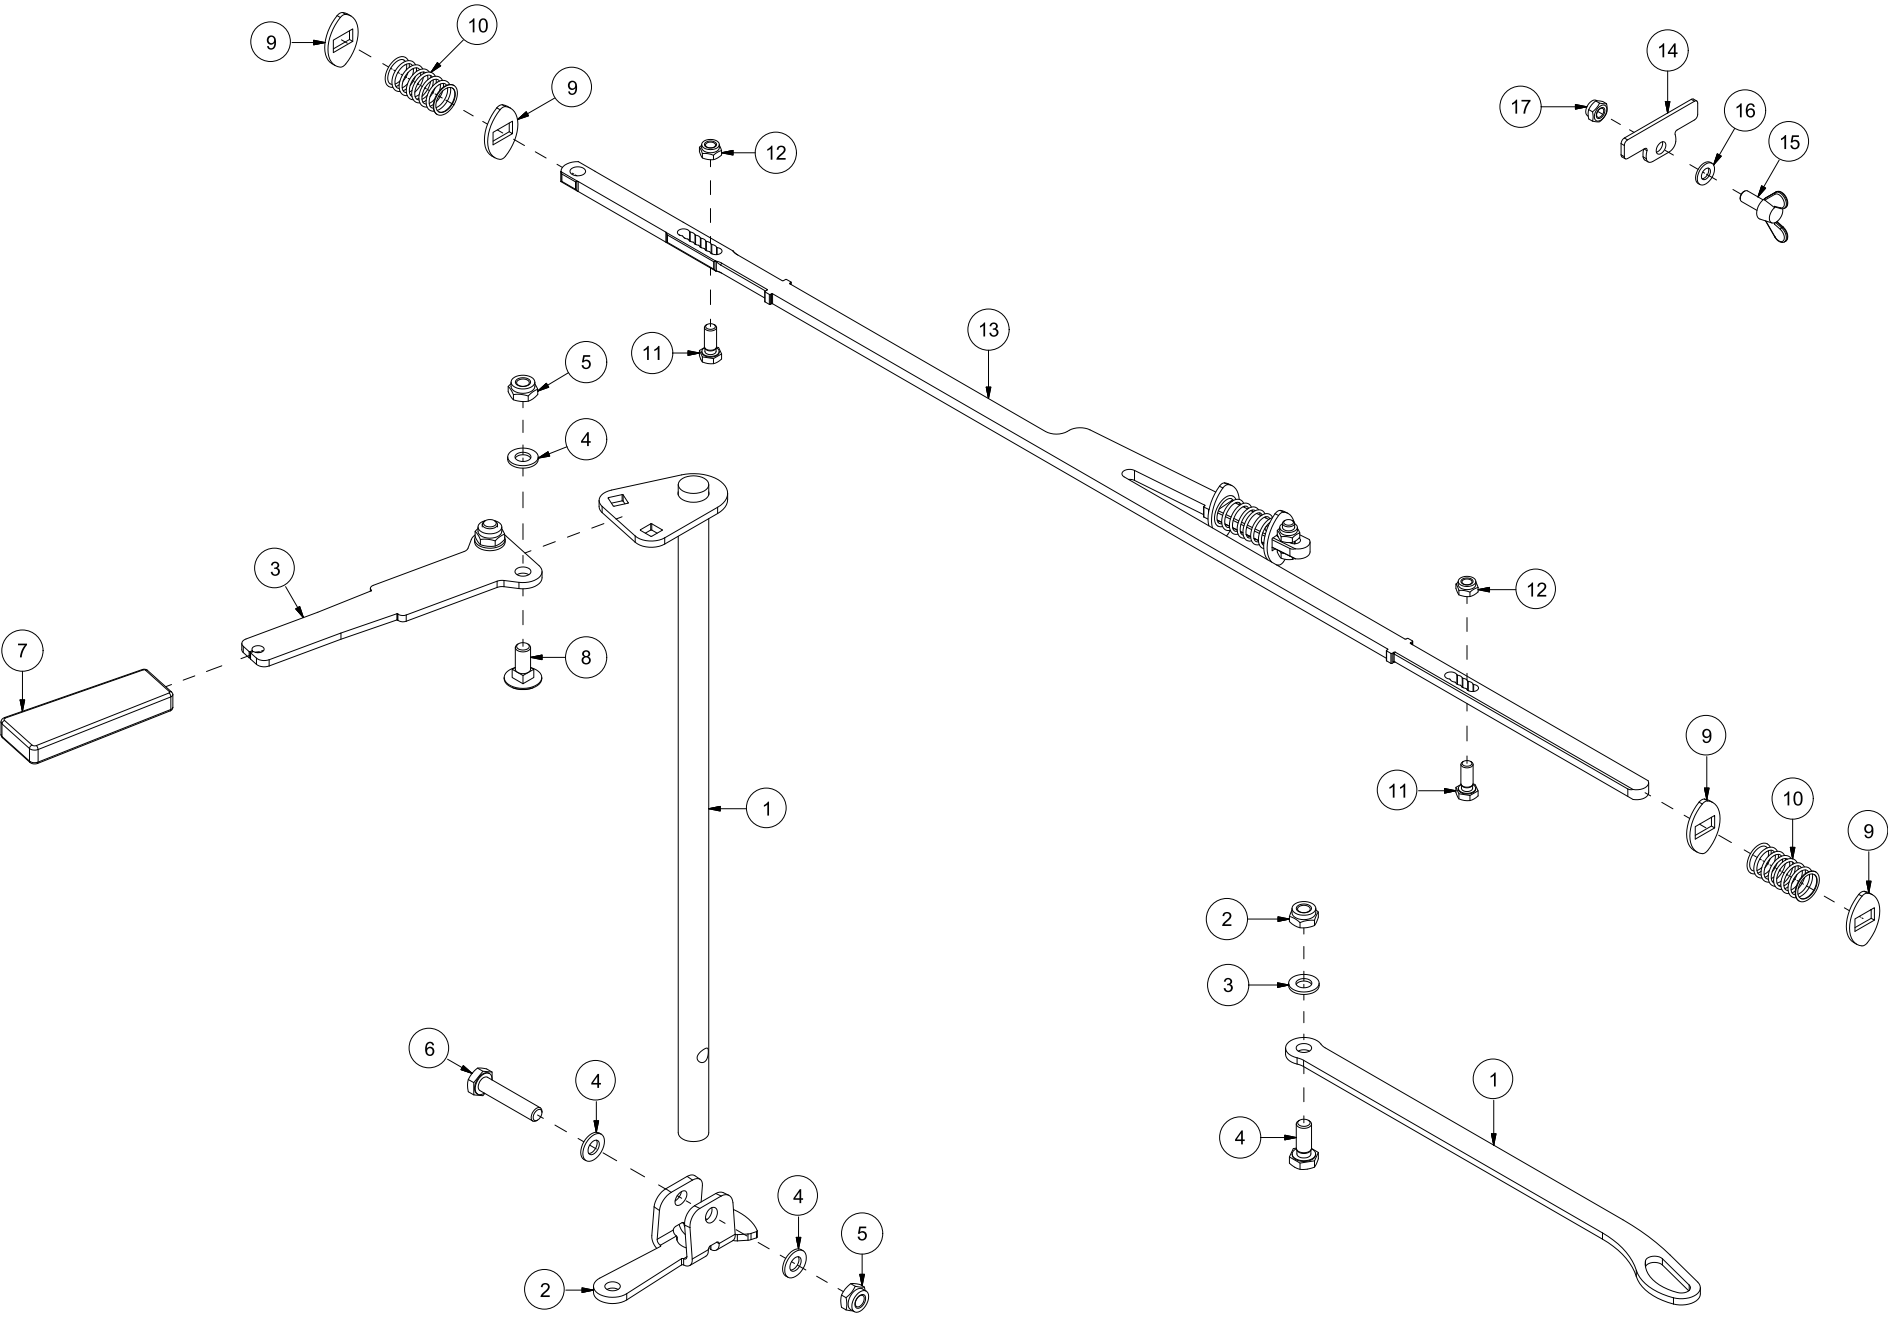

Pos	Ant	Artikkelnr	Beskrivelse
1	1	14120104	Reguleringsaksling
2	1	14120103	Arm
3	1	14120183	Spake
4	4	2531060	Underlagsskive M10 EIZn DIN 125
5	3	2483610	Lockingmutter M10 EIZn DIN 985
6	1	2422307	Sekskantskrue M10x50 EIZn 8.8 DIN 931
7	1	2245062	Håndtak, plast
8	2	2344330	Låseskrue M10x25 EIZn 8.8 DIN 603
9	6	1411255	Stoppeskive
10	3	2912022	Trykkfjær Dt2,0 Di18 L45 St
11	3	2422244	Sekskantskrue M8x20 EIZn 8.8 DIN 933
12	3	2483609	Lockingmutter M8 EIZn DIN 985
13	1	14120216	Mekanismestag 1
14	1	1411171	Låseplate 40-60
15	1	2478244	Vingskrue M8x20 EIZn DIN 316
16	1	2531047	Underlagsskive M8 EIZn DIN 125
17	1	2483609	Lockingmutter M8 EIZn DIN 985