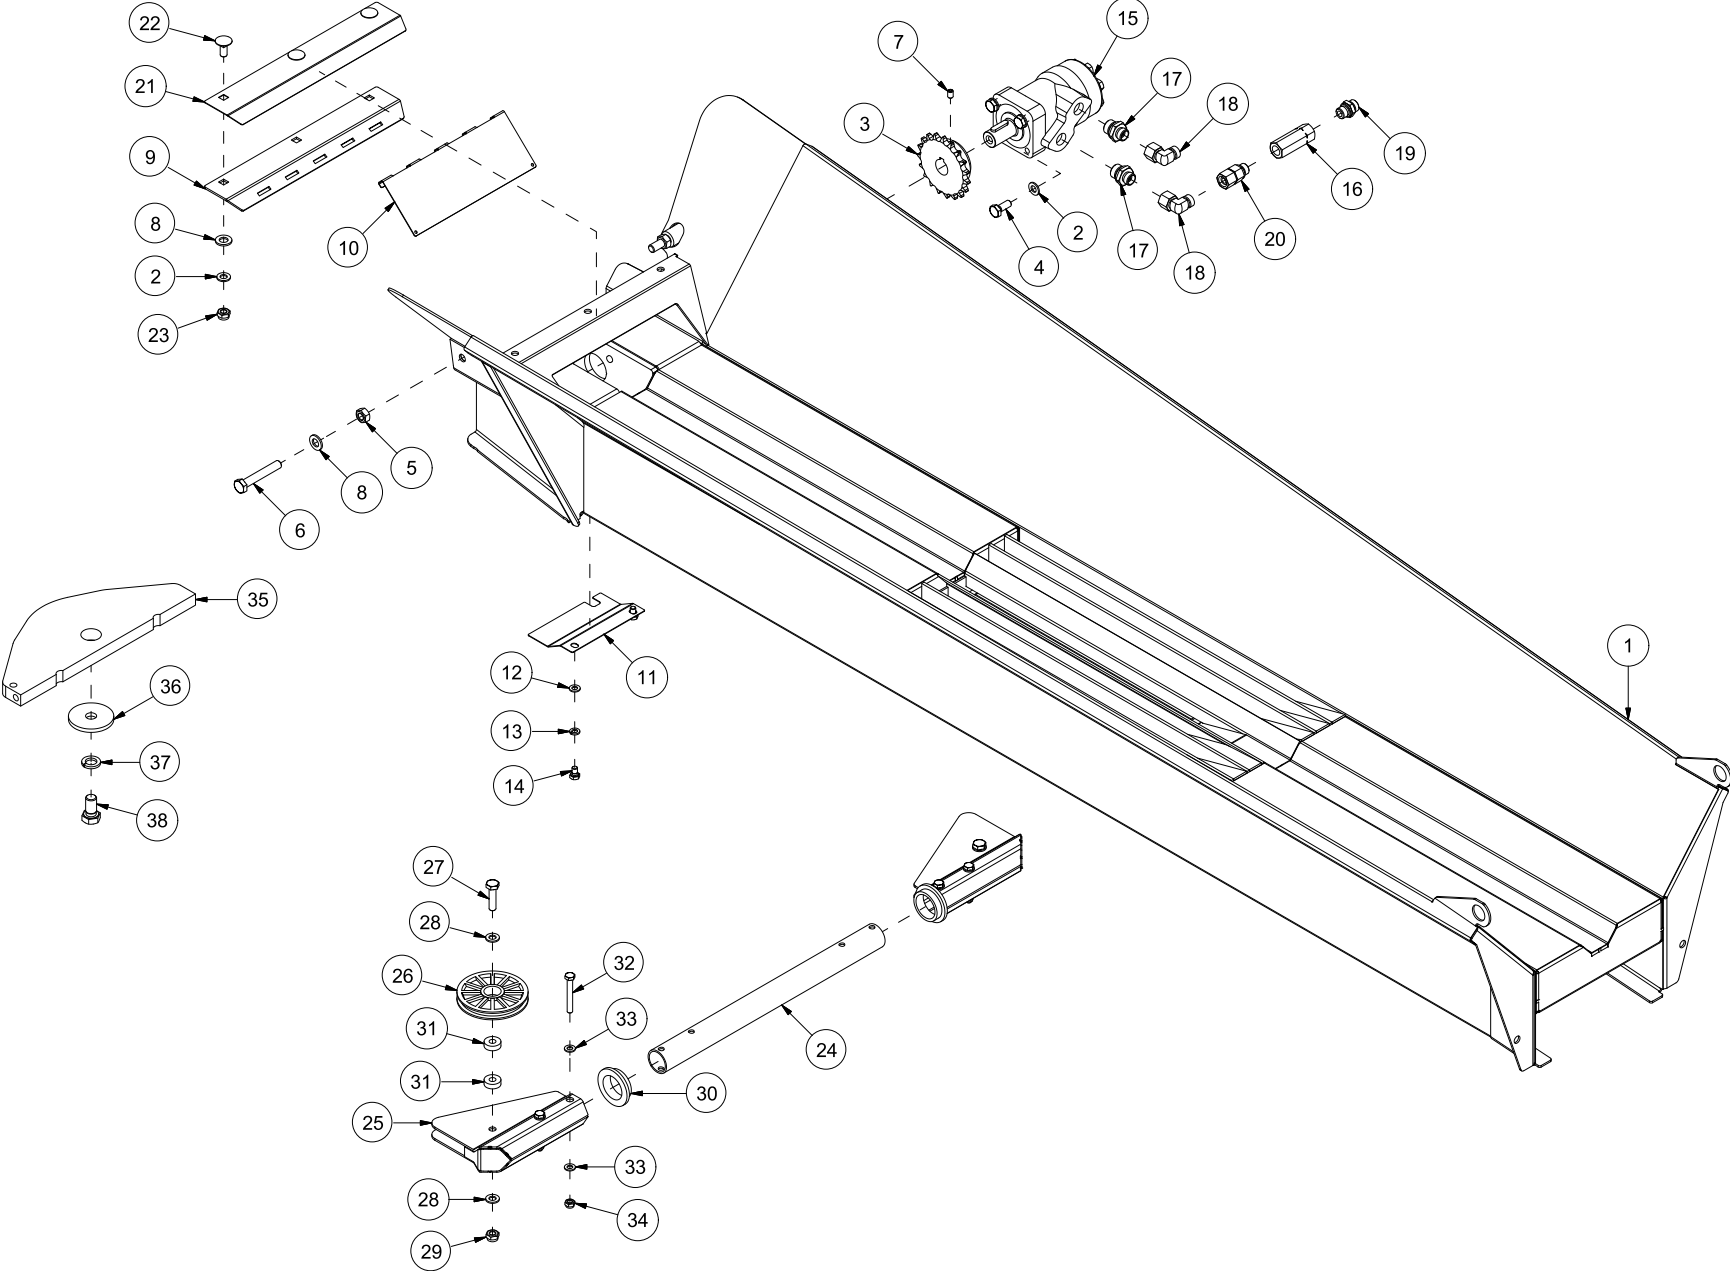

Pos	Ant	Artikkelnr	Beskrivelse
1	1	14120005	Transportbånd, nedre
2	7	2531060	Underlagsskive M10 EIZn DIN 125
3	1	2964164	Kjedehjul 5/8" Z19 Ø25,0
4	4	2422297	Sekskantskrue M10x25 EIZn 8.8 DIN 933
5	2	2481611	Sekskantmutter M12 EIZn DIN 934
6	2	2422362	Sekskantskrue M12x75 EIZn 8.8 DIN 931
7	1	2473236	Gjengestift M8x12 St DIN 916
8	5	2531069	Underlagsskive M12 EIZn DIN 125
9	1	14120238	Låseplate
10	1	14120239	Medbringerluke
11	1	14120263	Verneplate
12	2	2531047	Underlagsskive M8 EIZn DIN 125
13	2	2534047	Fjærskive M8 EIZn DIN 127
14	2	2422236	Sekskantskrue M8x12 EIZn 8.8 DIN 933
15	1	2955519	Hydraulikmotor 80 ccm
16	1	2955331	Tilbakeslagsventil 3/8" 0,5Bar
17	2	2957766	Ansatsnippel GEK BSP 1/2" L12 ED
18	2	2957745	Svivelnippel 90° EVWK 12L
19	1	2957749	Ansatsnippel GEK BSP 3/8" L12 ED
20	1	2957748	Svivelnippel EVGE 12L BSP 3/8" ED
21	1	14120308	Dekkplate
22	3	2344330	Låseskrue M10x25 EIZn 8.8 DIN 603
23	3	2483610	Lockingmutter M10 EIZn DIN 985
24	1	14120033	Rør
25	2	14120019	Trinseholder
26	2	2245011	Trinse, plast
27	2	2422303	Sekskantskrue M10x40 EIZn 8.8 DIN 931
28	4	2531060	Underlagsskive M10 EIZn DIN 125
29	2	2483610	Lockingmutter M10 EIZn DIN 985
30	2	2245023	Lager, plast
31	4	1411284	Innlegg i trinse
32	4	2422259	Sekskantskrue M8x60 EIZn 8.8 DIN 931
33	8	2531047	Underlagsskive M8 EIZn DIN 125
34	4	2483609	Lockingmutter M8 EIZn DIN 985
35	1	14130042	Svingplate
36	1	1251340	Endeplate
37	1	2534078	Fjærskive M16 EIZn DIN 127
38	1	2422485	Sekskantskrue M16x30 EIZn 8.8 DIN 933