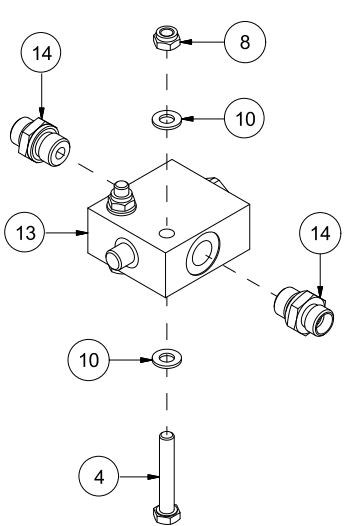

Pos	Ant	Artikkelnr	Beskrivelse
1	1	14120054	Reguleringsstang
2	1	14120056	Låsespake
3	1	14120058	Reguleringsmekanisme
4	1	2245062	Håndtak, plast
5	1	2913028	Strekkfjær Dt2,0 Dy15 L70 St
6	4	2531060	Underlagsskive M10 EIZn DIN 125
7	2	2483610	Lockingmutter M10 EIZn DIN 985
8	2	2422305	Sekskantskrue M10x45 EIZn 8.8 DIN 931
9	2	2422352	Sekskantskrue M12x40 EIZn 8.8 DIN 933
10	2	14130089	Glidelager
11	2	2534069	Fjærskive M12 EIZn DIN 127
12	2	2533090	Karosseriskive M12 EIZn DIN 9021

Pos	Ant	Artikkelnr	Beskrivelse
1	1	2955362	Sylinder 32x20x125 H20H20
2	2	14130089	Glidelager
3	3	2533090	Karosseriskive M12 EIZn DIN 9021
4	3	2534069	Fjærskive M12 EIZn DIN 127
5	2	2422352	Sekskantskrue M12x40 EIZn 8.8 DIN 933
6	1	14120271	Løftearm
7	2	2957754	Ansatsnippel GEK BSP 1/4" L10 ED
8	1	2422346	Sekskantskrue M12x25 EIZn 8.8 DIN 933
9	1	2478407	Smørenippel Rett M8

Pos	Ant	Artikkelnr	Beskrivelse
1	4	14120131	Fot
2	16	2531060	Underlagsskive M10 EIZn DIN 125
3	8	2483610	Lockingmutter M10 EIZn DIN 985
4	8	2422297	Sekskantskrue M10x25 EIZn 8.8 DIN 933

Pos	Ant	Artikkelnr	Beskrivelse
1	1	2955450	Joystick
2	6	2957754	Ansatsnippel GEK BSP 1/4" L10 ED
3	3	2957721	T-ansatsnippel EVLK 10L
4	12	2451196	Sekskantskrue med flens M6x10 EIZn 8.8 DIN 6921
5	1	2955329	Ventil knivløft BM40/1GX/MO
6	2	2422219	Sekskantskrue M6x55 EIZn 8.8 DIN 931
7	2	2531039	Underlagsskive M6 EIZn DIN 125
8	2	2483608	Lockingmutter M6 EIZn DIN 985
9	4	2957759	Ansatsnippel GEK BSP 3/8" L10 ED
10	1	14120230	Styreplate
11	1	14120231	Symbolplate
12	4	2511372	Popnagel
13	1	14120192	Stoppeplate
14	1	2422240	Sekskantskrue M8x16 EIZn 8.8 DIN 933
15	1	2534047	Fjærskive M8 EIZn DIN 127
16	1	2531047	Underlagsskive M8 EIZn DIN 125
17	1	14120229	Ventilpanel