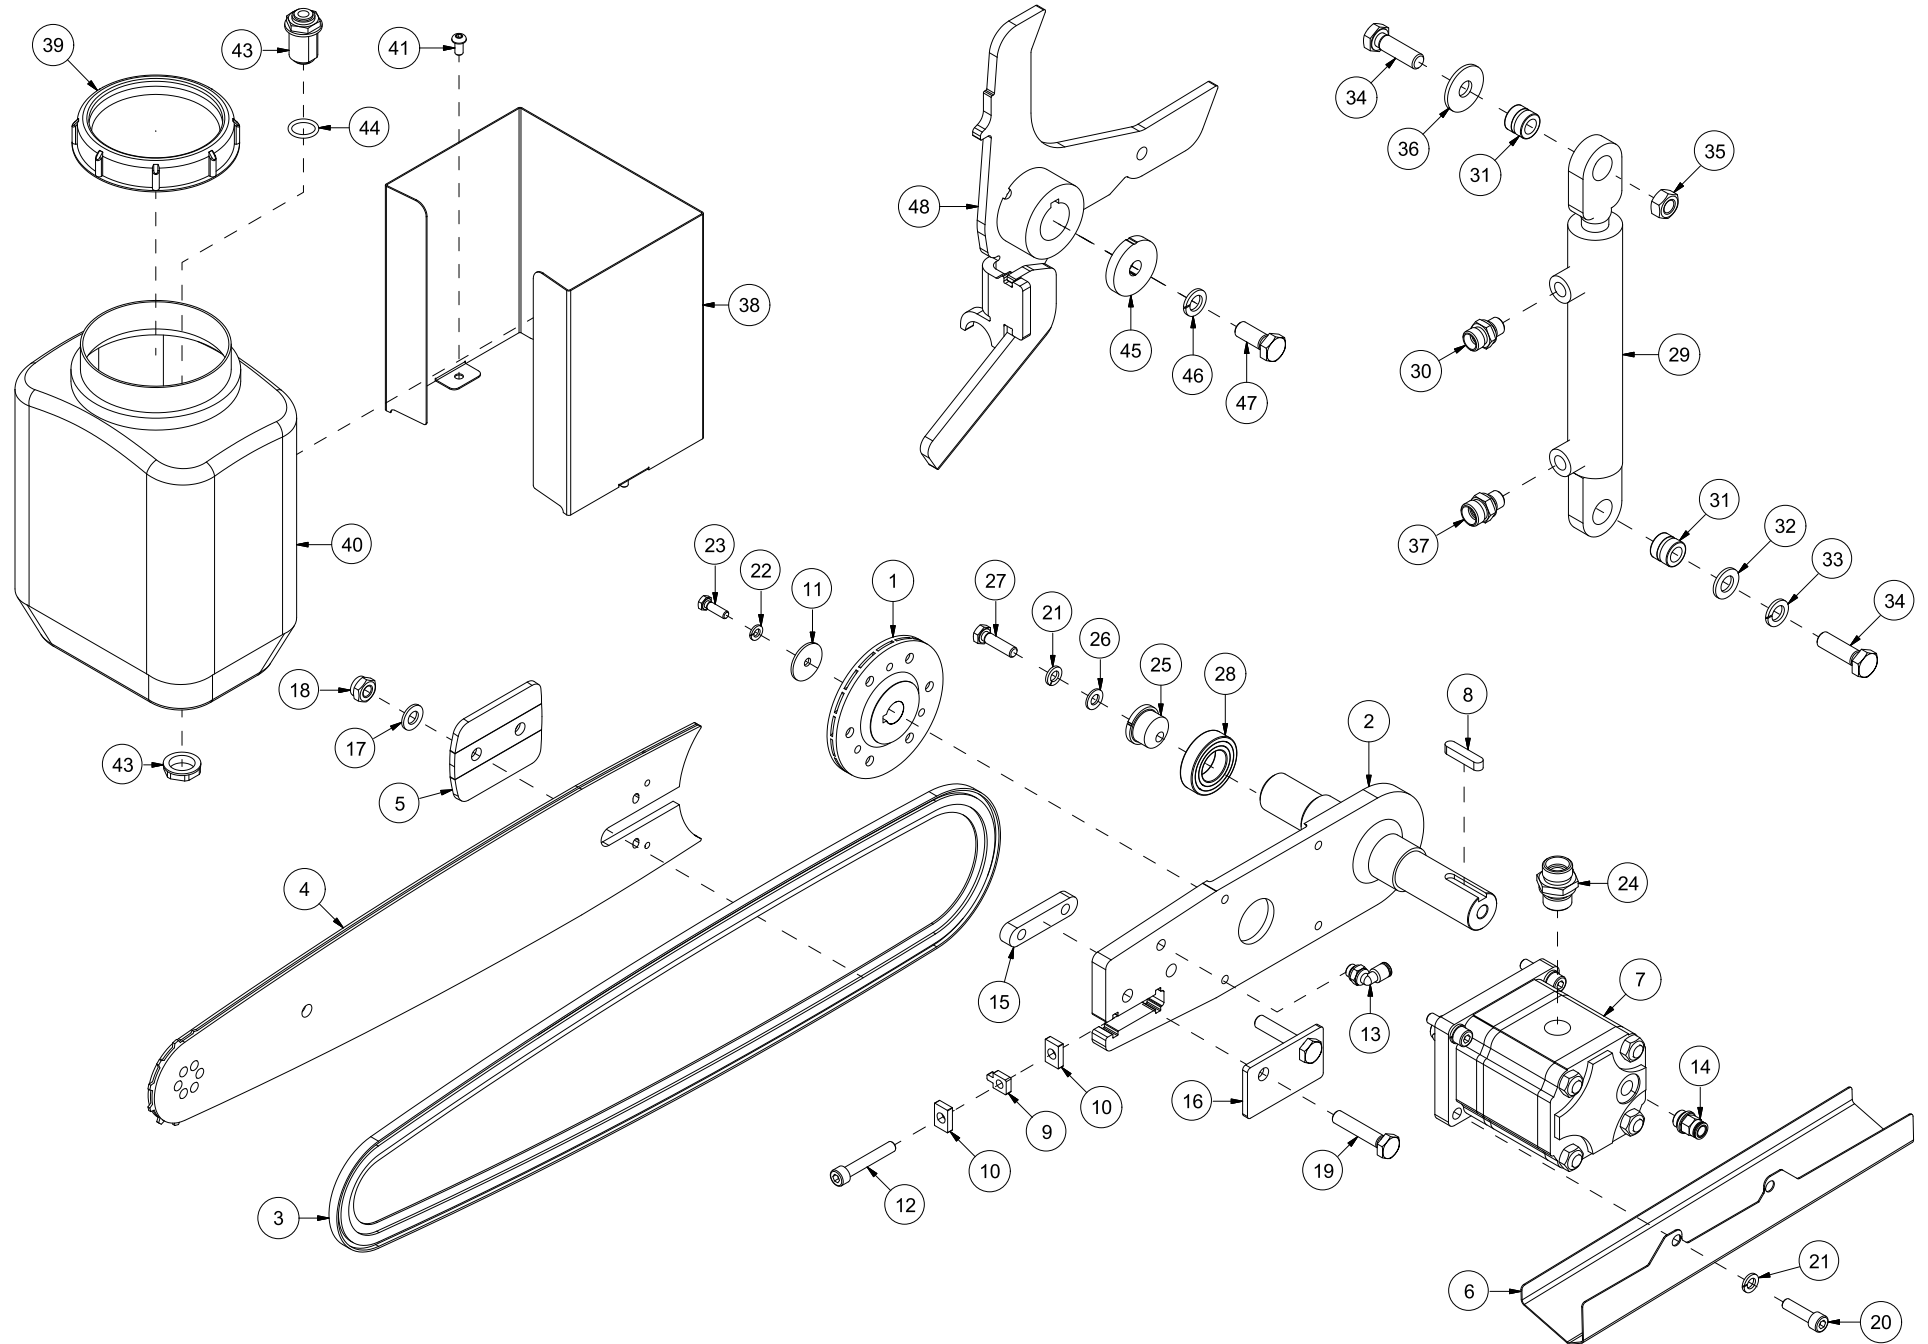

Pos	Ant	Artikkelnr	Beskrivelse
1	1	14120046	Drivhjul sagkjede
2	1	14120051	Sverbrakett
3	1	2963135	Sagkjede 71 ledd 0,404 deling
4	1	2933050	Kappesverd kompl.
5	1	1411236	Klemlate
6	1	14120084	Sponbrett
7	1	2955563	Tannhjulsmotor GR2 8,2ccm
8	1	2115131	Passkile 8x7 L36 St DIN 6885A
9	1	14120206	Strammetapp
10	2	14120205	Plate
11	1	14120047	Skive
12	1	2477256	Unbrako sylinderskrue M8x50 EIZn DIN 912
13	1	2957814	Lynfittings 6mm 1/8" 90gr
14	1	2957818	Lynfittings 8mm 1/4" rett
15	1	14130095	Kile
16	1	14120204	Plate
17	2	2531060	Underlagsskive M10 EIZn DIN 125
18	2	2483610	Lockingmutter M10 EIZn DIN 985
19	2	2425307	Sekskantskrue M10x50 EIZn 8.8 DIN 933
20	4	2477248	Unbrako sylinderskrue M8x30 EIZn DIN 912
21	5	2534047	Fjærskive M8 EIZn DIN 127
22	1	2534039	Fjærskive M6 EIZn DIN 127
23	1	2422205	Sekskantskrue M6x20 EIZn 8.8 DIN 933
24	2	2957768	Ansatsnippel GEK BSP 1/2" L15 ED
25	1	14120190	Eksenterhylse
26	1	2531047	Underlagsskive M8 EIZn DIN 125
27	1	2422248	Sekskantskrue M8x30 EIZn 8.8 DIN 933
28	1	2951124	Kulelager 6005 2RS 25x47x12 DIN 625
29	1	2955362	Sylinder 32x20x125 H20H20
30	1	2957754	Ansatsnippel GEK BSP 1/4" L10 ED
31	2	14130089	Glidelager
32	1	2531069	Underlagsskive M12 EIZn DIN 125
33	1	2534069	Fjærskive M12 EIZn DIN 127
34	2	2422352	Sekskantskrue M12x40 EIZn 8.8 DIN 933
35	1	2481611	Sekskantmutter M12 EIZn DIN 934
36	1	2533090	Karosseriskive M12 EIZn DIN 9021
37	1	2957756	Ansatsnippel GEK BSP 1/4" L12 ED
38	1	1411399	Stativ for kjedeoljetank
39	1	2245068	Lokk for plastkanne
40	1	1411348	Oljetank med dreneringshull
41	2	2476197	Unbrako rundhodeskrue M6x12 EIZn ISO 7380

Pos	Ant	Artikkelnr	Beskrivelse
42		5310170	Sagkjedeolje
43	1	2957811	Skottgjennomføring Ø8,0
44	1	2233018	O-ring 17,13x2,62 NBR 70
45	1	14120146	Skive
46	1	2534069	Fjærskive M12 EIZn DIN 127
47	1	2422348	Sekskantskrue M12x30 EIZn 8.8 DIN 933
48	1	14120275	Arm