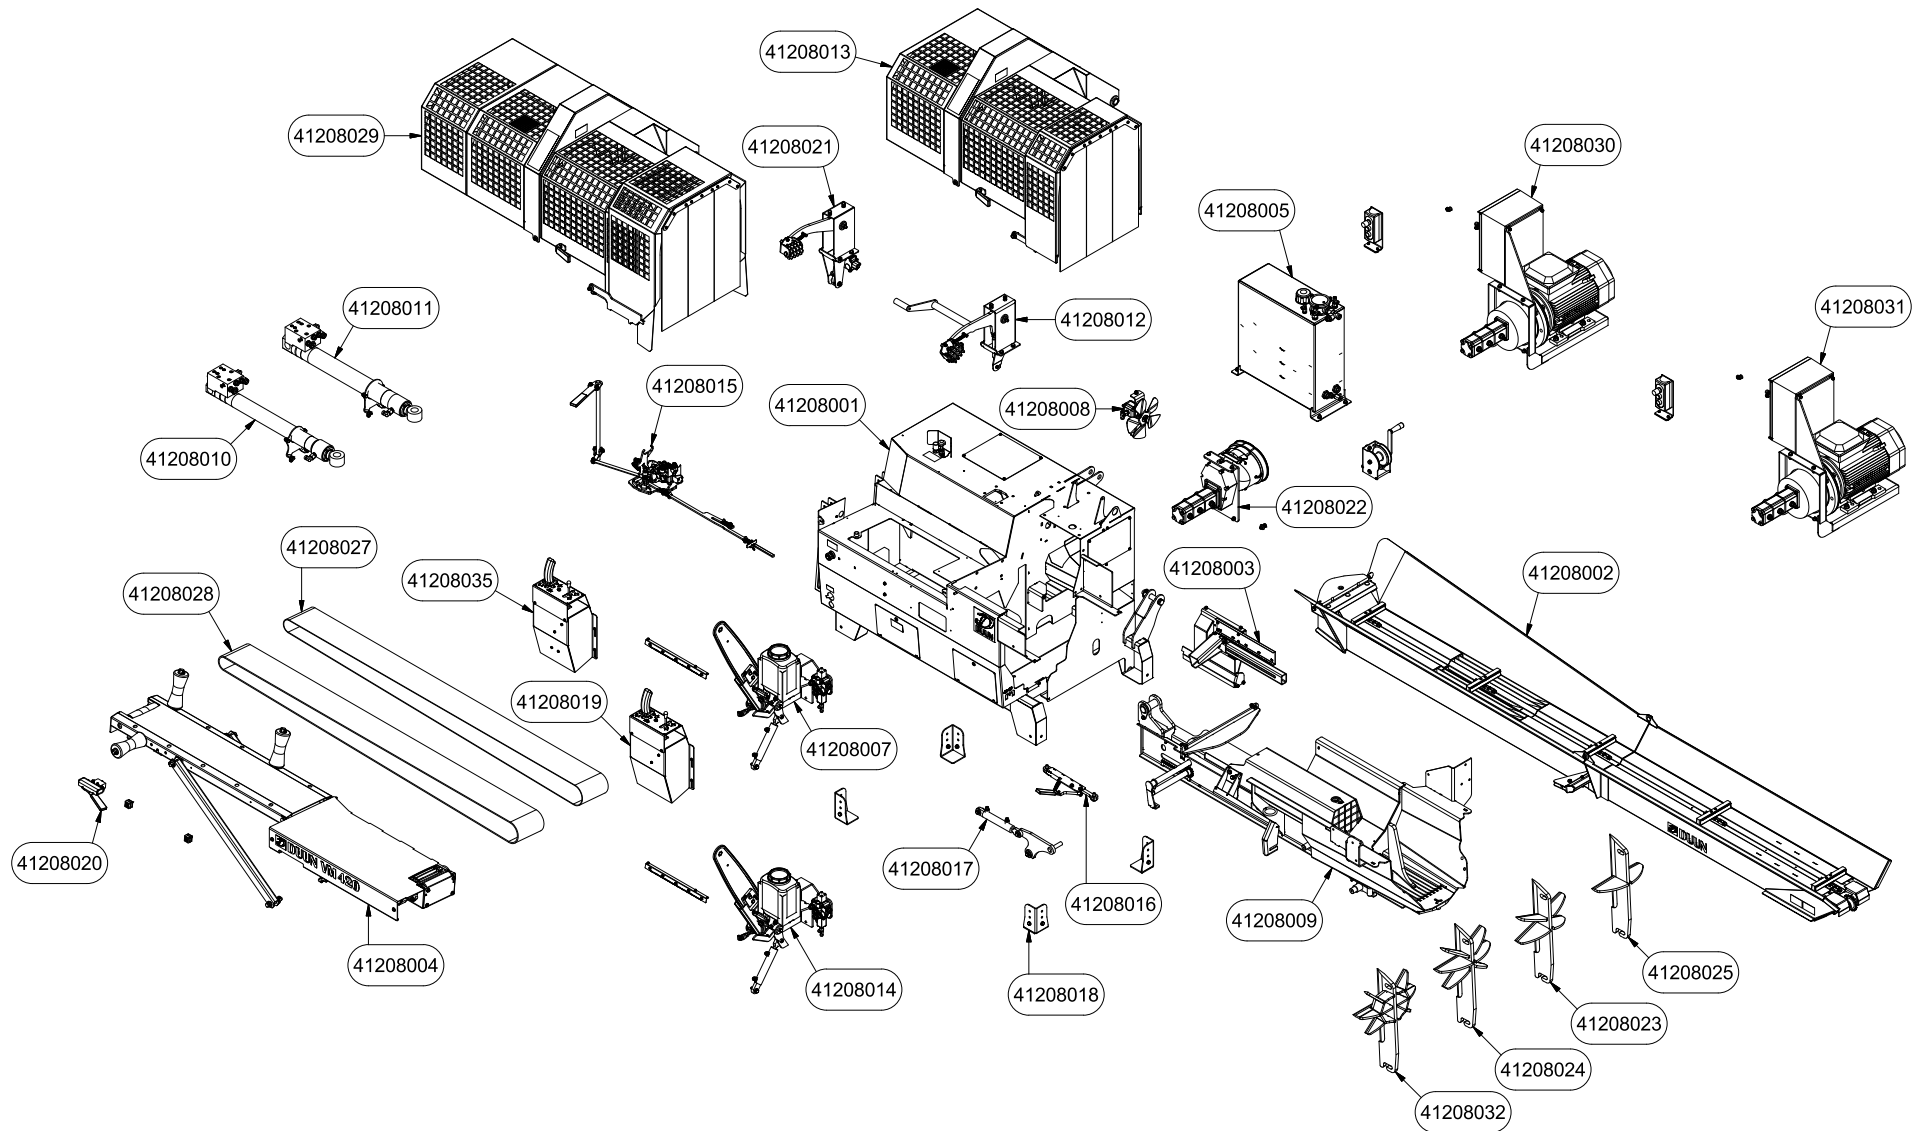

# VM420 Reseveredelskatalog

Serienummer: f.o.m. 180001

INNHOLDSFORTEGNELSE	2
41208001   MASKINSTATIV MED VENTILER	4
41208002-001   TRANSPORTBÅND, NEDRE	6
41208002-002   TRANSPORTBÅND, ØVRE	8
41208003   STOKKSTOPPER	10
41208004-001   INNMATERBORD, YTRE	12
41208004-002   INNMATERBORD, INDRE	14
41208005   HYDRAULIKKTANK	16
41208007-001   SAG, KAPPESYLINDER OG KJEDEOLJETANK (TRAKTORDRIFT)	18
41208007-002   SVERDHOLDERBRAKETT OG VENTIL (TRAKTORDRIFT)	20
41208008   KJØLEVIFTE	22
41208009   KLYVEMODUL OG KLYVESTEMPEL	24
41208010   SYLINDER 8,5 T	26
41208011   SYLINDER 11,0 T	28
41208012   STOKKHOLDER	30
41208013   DEKSEL	32
41208014-001   SAG, KAPPESYLINDER OG KJEDEOLJETANK (ELEKTRISK DRIFT)	34
41208014-002   SVERDHOLDERBRAKETT OG VENTIL (ELEKTRISK DRIFT)	36
41208015-001   MEKANISMEDELER	38
41208016   SIDEREGULERING TRANSPORTBÅND	42
41208017   KNIVLØFT	44
41208018   STØTTEFØTTER	46
41208019   BETJENINGSKONSOLL	48
41208020   FJERNBETJENING INNMATERBÅND	50
41208021   STOKKHOLDER, HYDRAULISK	52
41208022   GEARBOKS MED PUMPE, TRAKTORDRIFT	54
41208023   KLYVEKNIV 6-DELER	56
41208024   KLYVEKNIV 8-DELER	58
41208025   KLYVEKNIV 4-DELER	60
41208027   INNMATERBÅND, GRIP TOP	62
41208028   INNMATERBÅND, GLATT	64
41208029   DEKSEL, LANGT	66
41208030   MOTOR OG PUMPE 400V, ELEKTRISK DRIFT	68
41208031   MOTOR OG PUMPE 230V, ELEKTRISK DRIFT	70
41208032   KLYVEKNIV 10-DELER	72
41208035   BETJENINGSKONSOLL	74