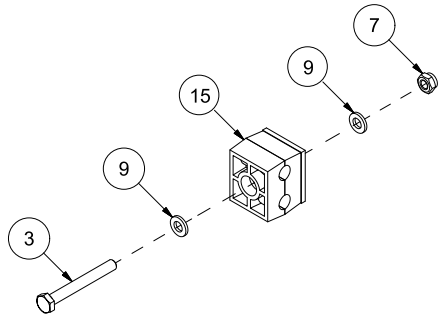

Pos	Ant	Artikkelnr	Beskrivelse
1	1	2955362	Sylinder 32x20x125 H20H20
2	2	14130089	Glidelager
3	3	2533090	Karosseriskive M12 EIZn DIN 9021
4	3	2534069	Fjærskive M12 EIZn DIN 127
5	2	2422352	Sekskantskrue M12x40 EIZn 8.8 DIN 933
6	1	14120271	Løftearm
7	2	2957754	Ansatsnippel GEK BSP 1/4" L10 ED
8	1	2422346	Sekskantskrue M12x25 EIZn 8.8 DIN 933
9	1	2478407	Smørenippel Rett M8

Pos	Ant	Artikkelnr	Beskrivelse
1	4	14120131	Fot
2	16	2531060	Underlagsskive M10 EIZn DIN 125
3	8	2483610	Lockingmutter M10 EIZn DIN 985
4	8	2422297	Sekskantskrue M10x25 EIZn 8.8 DIN 933

Pos	Ant	Artikkelnr	Beskrivelse
1	1	2955450	Joystick
2	6	2957754	Ansatsnippel GEK BSP 1/4" L10 ED
3	3	2957721	T-ansatsnippel EVLK 10L
4	12	2451196	Sekskantskrue med flens M6x10 EIZn 8.8 DIN 6921
5	1	2955329	Ventil knivløft BM40/1GX/MO
6	2	2422219	Sekskantskrue M6x55 EIZn 8.8 DIN 931
7	2	2531039	Underlagsskive M6 EIZn DIN 125
8	2	2483608	Lockingmutter M6 EIZn DIN 985
9	4	2957759	Ansatsnippel GEK BSP 3/8" L10 ED
10	1	14120230	Styreplate
11	1	14120231	Symbolplate
12	4	2511372	Popnagel
13	1	14120192	Stoppeplate
14	1	2422240	Sekskantskrue M8x16 EIZn 8.8 DIN 933
15	1	2534047	Fjærskive M8 EIZn DIN 127
16	1	2531047	Underlagsskive M8 EIZn DIN 125
17	1	14120229	Ventilpanel