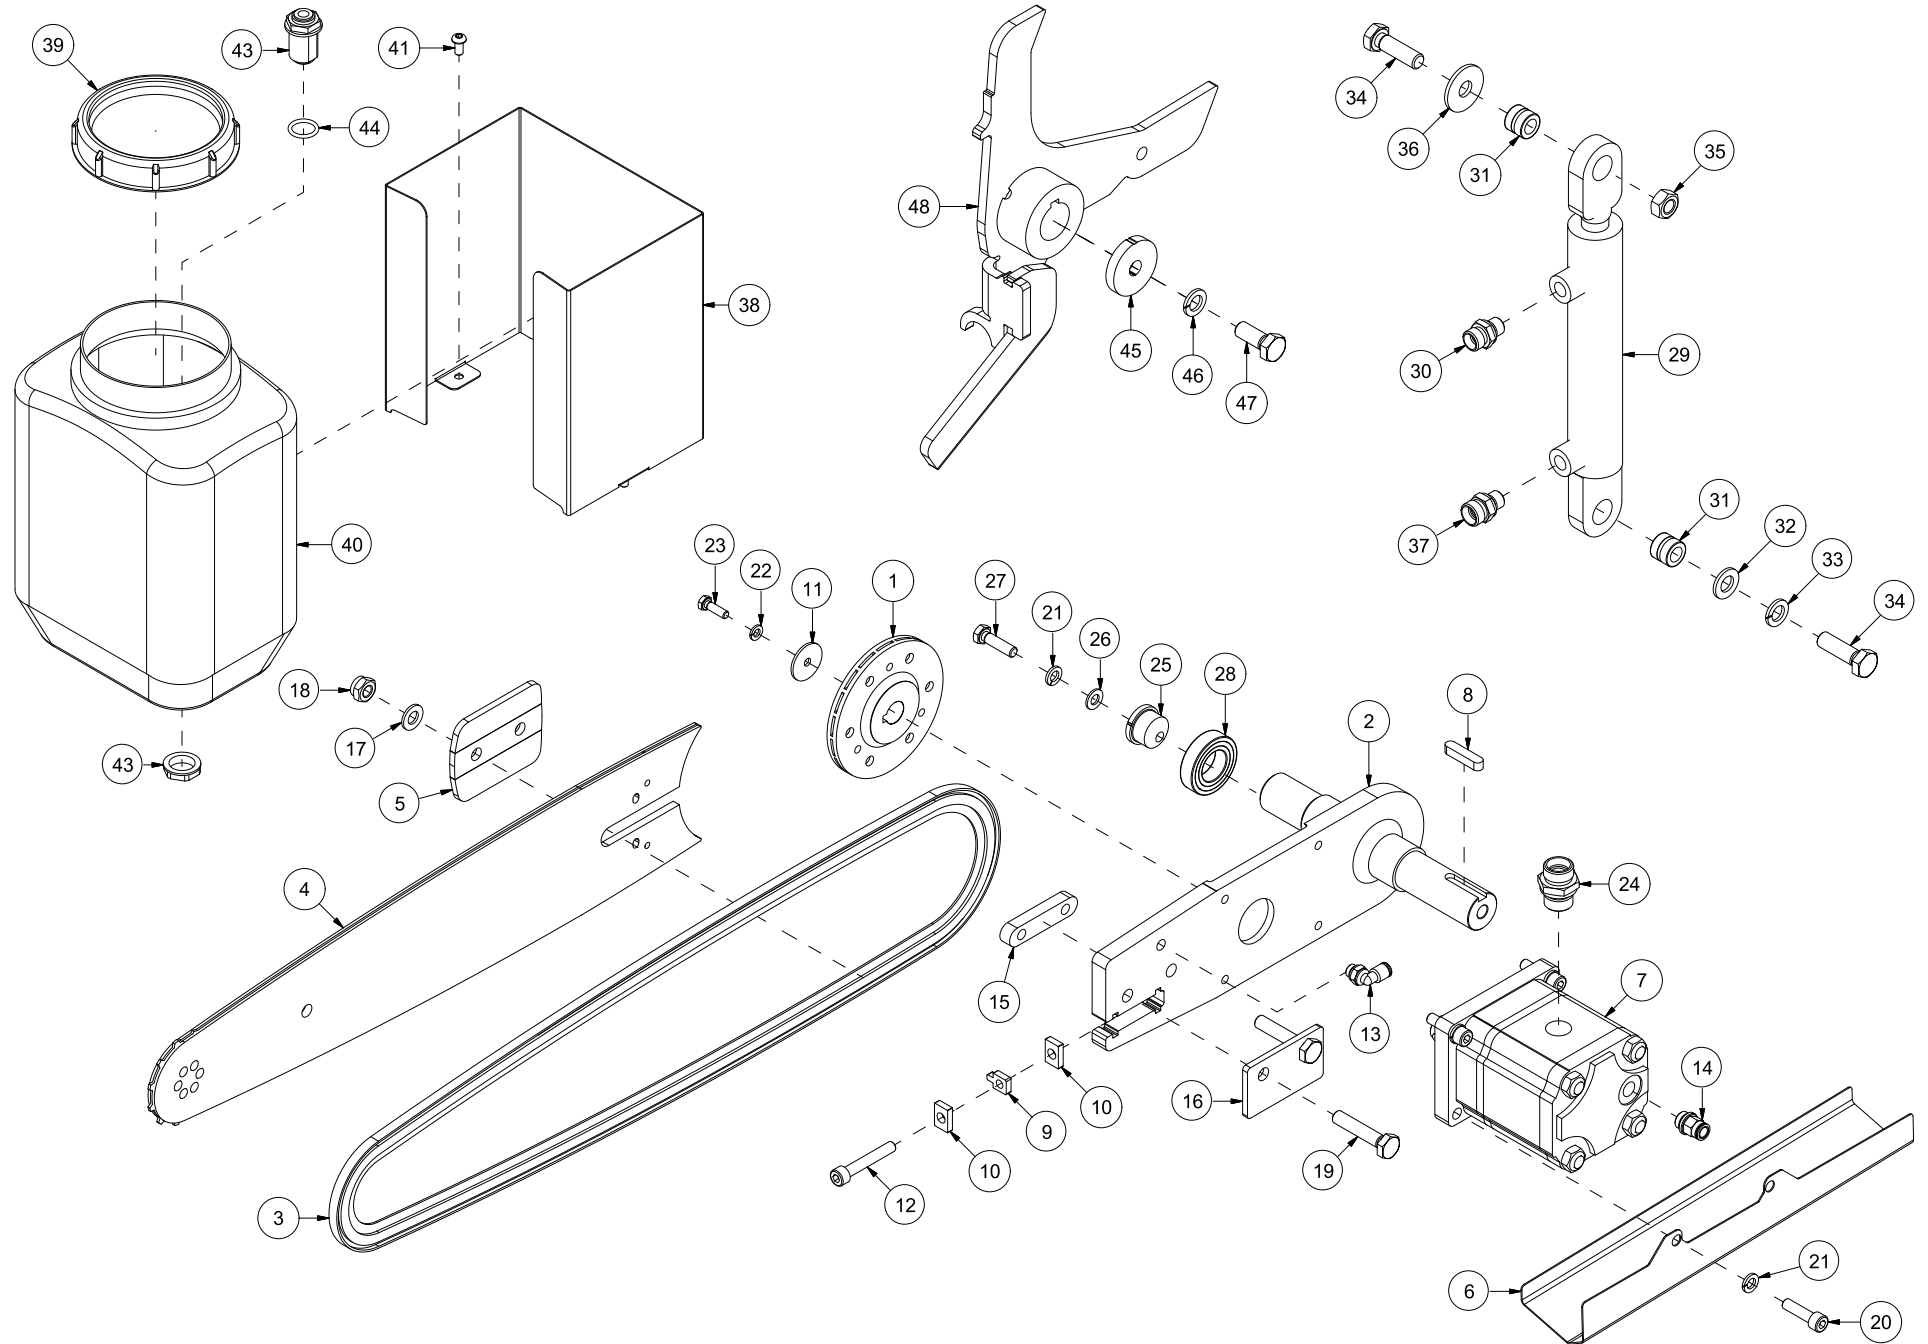

Pos	Ant	Artikkelnr	Beskrivelse
1	1	14120046	Drivhjul sagkjede
2	1	14120051	Sverdbrakett
3	1	2963135	Sagkjede 71 ledd 0,404 deling
4	1	2933050	Kappesverd kompl.
5	1	1411236	Kleplate
6	1	14120084	Sponbrett
7	1	2955562	Tannhjulsmotor GR2 11,2ccm
8	1	2115131	Passkile 8x7 L36 St DIN 6885A
9	1	14120206	Strammetapp
10	2	14120205	Plate
11	1	14120047	Skive
12	1	2477256	Unbrako sylinderskrue M8x50 EIZn DIN 912
13	1	2957814	Lynfittings 6mm 1/8" 90gr
14	1	2957818	Lynfittings 8mm 1/4" rett
15	1	14130095	Kile
16	1	14120204	Plate
17	2	2531060	Underlagsskive M10 EIZn DIN 125
18	2	2483610	Lockingmutter M10 EIZn DIN 985
19	2	2425307	Sekskantskrue M10x50 EIZn 8.8 DIN 933
20	4	2477248	Unbrako sylinderskrue M8x30 EIZn DIN 912
21	5	2534047	Fjærskive M8 EIZn DIN 127
22	1	2534039	Fjærskive M6 EIZn DIN 127
23	1	2422205	Sekskantskrue M6x20 EIZn 8.8 DIN 933
24	2	2957768	Ansatsnippel GEK BSP 1/2" L15 ED
25	1	14120190	Eksenterhylse
26	1	2531047	Underlagsskive M8 EIZn DIN 125
27	1	2422248	Sekskantskrue M8x30 EIZn 8.8 DIN 933
28	1	2951124	Kulelager 6005 2RS 25x47x12 DIN 625
29	1	2955362	Sylinder 32x20x125 H20H20
30	1	2957754	Ansatsnippel GEK BSP 1/4" L10 ED
31	2	14130089	Glidelager
32	1	2531069	Underlagsskive M12 EIZn DIN 125
33	1	2534069	Fjærskive M12 EIZn DIN 127
34	2	2422352	Sekskantskrue M12x40 EIZn 8.8 DIN 933
35	1	2481611	Sekskantmutter M12 EIZn DIN 934
36	1	2533090	Karosseriskive M12 EIZn DIN 9021
37	1	2957756	Ansatsnippel GEK BSP 1/4" L12 ED
38	1	1411399	Stativ for kjedeoljetank
39	1	2245068	Lokk for plastkanne
40	1	14120377	Oljetank med dreneringshull
41	2	2476197	Unbrako rundhodeskruer M6x12 EIZn ISO 7380

Pos	Ant	Artikkelnr	Beskrivelse
42		5310170	Sagkjedeolje
43	1	2957811	Skottgjennomføring Ø8,0
44	1	2233018	O-ring 17,13x2,62 NBR 70
45	1	14120146	Skive
46	1	2534069	Fjærskive M12 EIZn DIN 127
47	1	2422348	Sekskantskrue M12x30 EIZn 8.8 DIN 933
48	1	14120275	Arm