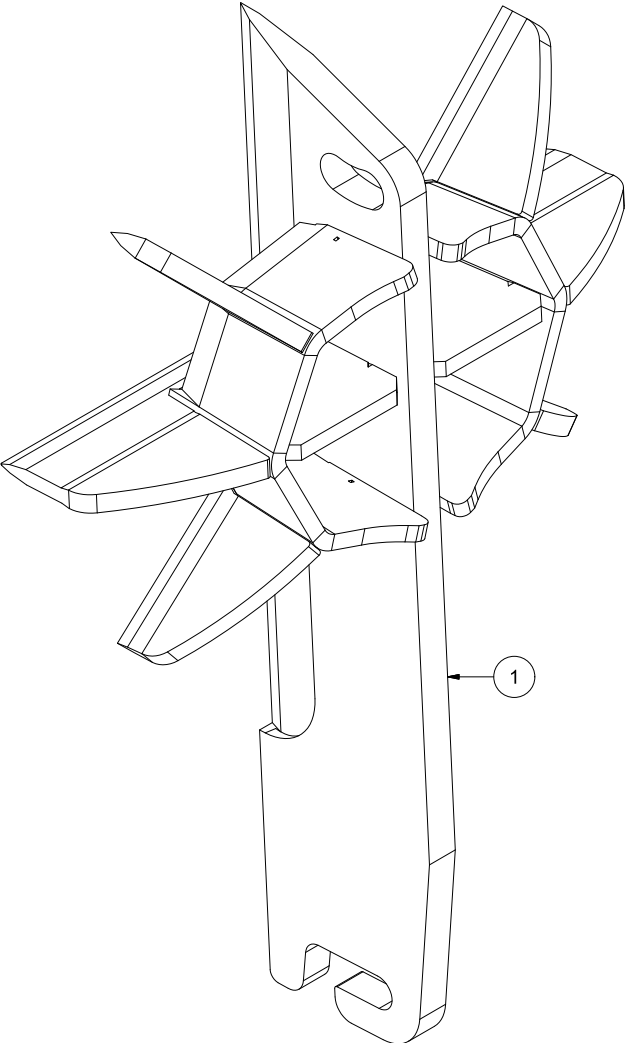

Pos	Ant	Artikkelnr	Beskrivelse
1	6	2531078	Underlagsskive M16 EIZn DIN 125
2	2	2483613	Lockingmutter M16 EIZn DIN 985
3	1	4257110	Elektrisk motor 11 kW 230V
4	4	2534047	Fjærskive M8 EIZn DIN 127
5	4	2477248	Unbrako sylinderskrue M8x30 EIZn DIN 912
6	3	2957768	Ansatsnippel GEK BSP 1/2" L15 ED
7	2	2957774	Ansatsnippel GEK BSP 3/4" L22 ED
8	1	2957766	Ansatsnippel GEK BSP 1/2" L12 ED
9	1	2955557	Tannhjulpumpe GP2 25,1 / 25,1 / 11,2 ccm
10	1	2962190	Flens PRE350/173/20
11	1	2962197	Kobling Softex 38/45A pumpeside
12	1	2962191	Kopling Softex 38/45. 52 motors
13	1	2245006	Plastkryss Softex 38/45
14	2	2422493	Sekskantskrue M16x50 EIZn 10.9 DIN 933
15	4	2534078	Fjærskive M16 EIZn DIN 127
16	2	2425500	Sekskantskrue M16x80 EIZn 8.8 DIN 933
17	8	2531060	Underlagsskive M10 EIZn DIN 125
18	4	2483610	Lockingmutter M10 EIZn DIN 985
19	4	2422299	Sekskantskrue M10x30 EIZn 8.8 DIN 933
20	1	14120293	Brakett
21	8	2531072	Underlagsskive M14 EIZn DIN 125
22	4	2483612	Lockingmutter M14 EIZn DIN 985
23	4	2422402	Sekskantskrue M14x50 EIZn 8.8 DIN 931
24	1	14120288	Brakett for el. bryter
25	1	14120289	Festeplate
26	4	2422244	Sekskantskrue M8x20 EIZn 8.8 DIN 933
27	4	2531047	Underlagsskive M8 EIZn DIN 125
28	1	14120295	Brakett for el.skap
29	4	2534047	Fjærskive M8 EIZn DIN 127
30	4	2531023	Underlagsskive M4 EIZn DIN 125
31	4	2483606	Lockingmutter M4 EIZn DIN 985
32	2	2544145	Gummiklammer Rørklips 11mm ABA
33	8	2531039	Underlagsskive M6 EIZn DIN 125
34	4	2483608	Lockingmutter M6 EIZn DIN 985
35	2	2422200	Sekskantskrue M6x16 EIZn 8.8 DIN 933
36	1	4312410	YD-starter 230v/11kw
37	4	2438139	Maskinskrue sylinderrhode M4x20 EIZn DIN 7985 PZ
38	2	2422205	Sekskantskrue M6x20 EIZn 8.8 DIN 933