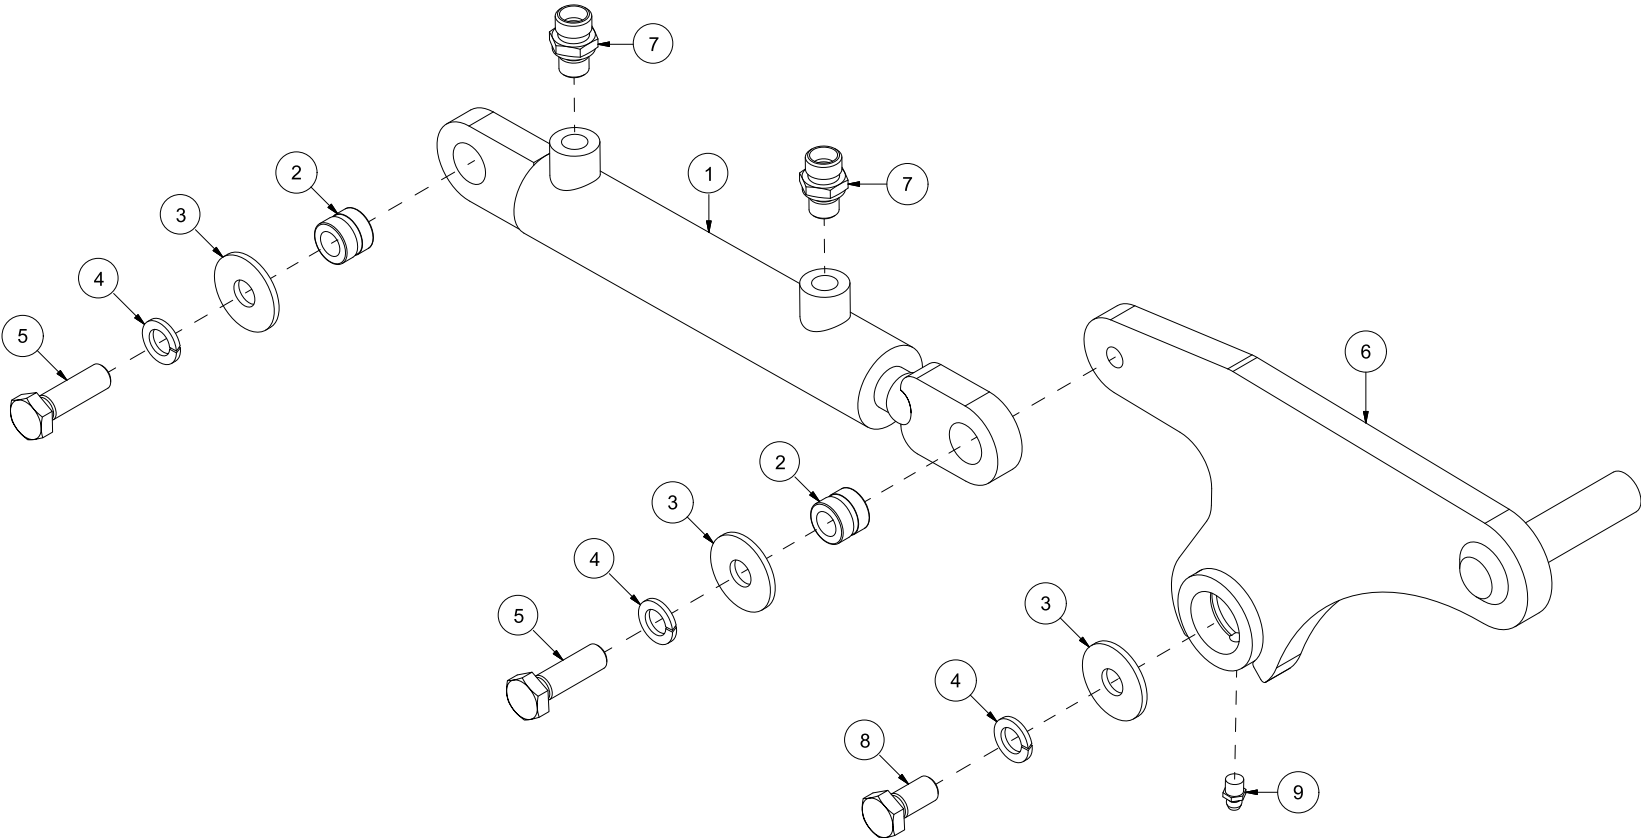

Pos	Ant	Artikkelnr	Beskrivelse
1	1	2955362	Sylinder 32x20x125 H20H20
2	2	14130089	Glidelager
3	3	2533090	Karosseriskive M12 EIZn DIN 9021
4	3	2534069	Fjærskive M12 EIZn DIN 127
5	2	2422352	Sekskantskrue M12x40 EIZn 8.8 DIN 933
6	1	14120271	Løftearm
7	2	2957754	Ansatsnippel GEK BSP 1/4" L10 ED
8	1	2422346	Sekskantskrue M12x25 EIZn 8.8 DIN 933
9	1	2478407	Smørenippel Rett M8