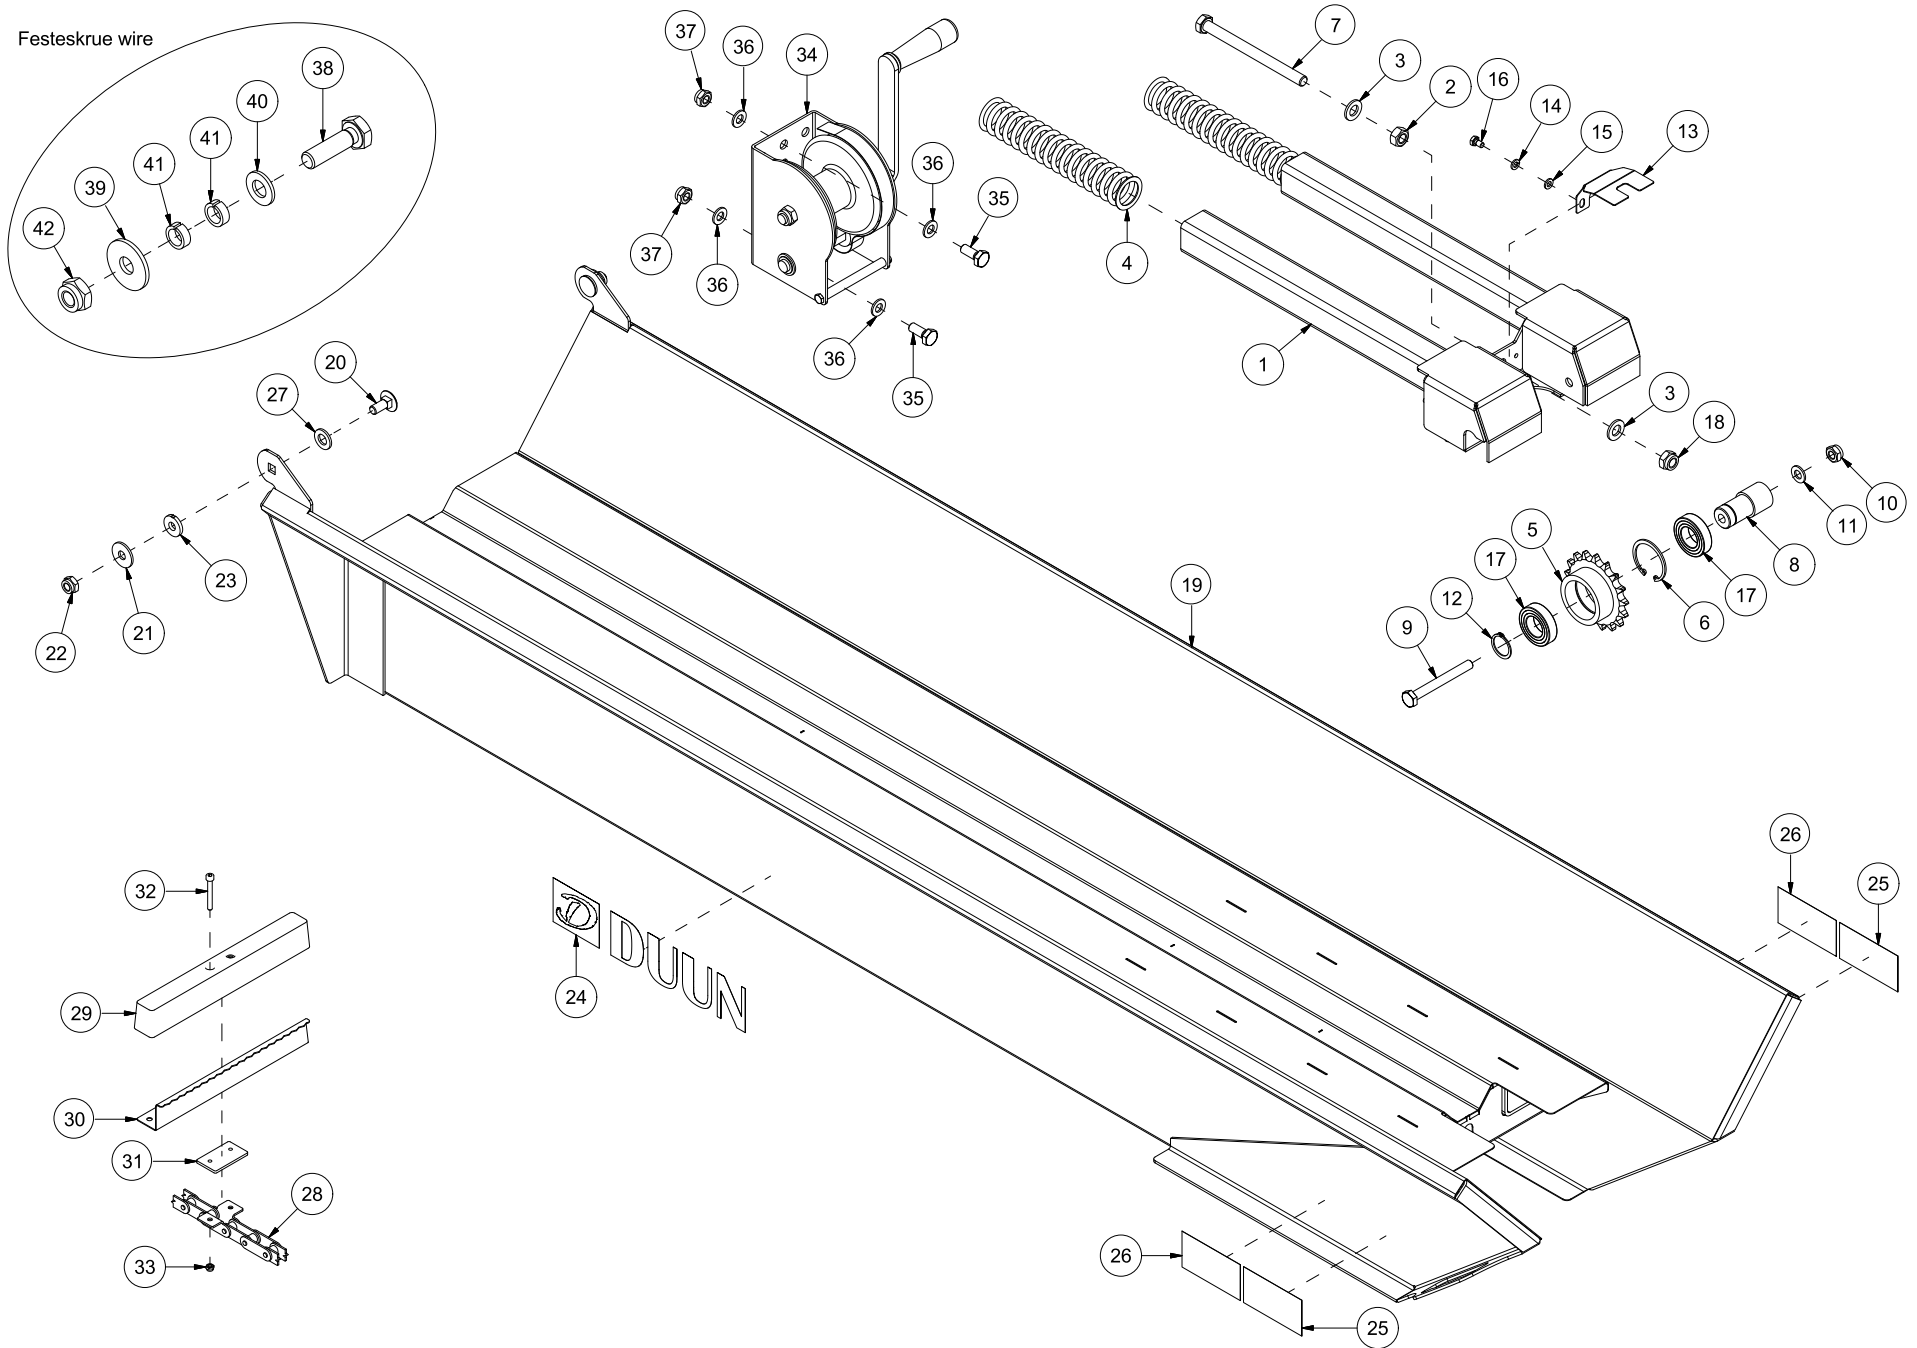

Pos	Ant	Artikkelnr	Beskrivelse
1	1	14120027	Kjedestrammer
2	1	2481611	Sekskantmutter M12 EIZn DIN 934
3	2	2531069	Underlagsskive M12 EIZn DIN 125
4	2	2912085	Trykkfjær Dt5,5 Di29 L200 St
5	1	2964161	Kjedehjul 5/8" Z17 Ø47,0
6	1	2553247	Seegerring I 47x2,0 DIN 471
7	1	2422370	Sekskantskrue M12x150 EIZn 8.8 DIN931
8	1	14120082	Aksel
9	1	2422315	Sekskantskrue M10x90 EIZn 8.8 DIN 931
10	1	2483610	Lockingmutter M10 EIZn DIN 985
11	1	2531060	Underlagsskive M10 EIZn DIN 125
12	1	2553125	Seegerring A 25x1,2 DIN 471
13	1	14120264	Verneplate
14	2	2534039	Fjærskive M6 EIZn DIN 127
15	2	2531039	Underlagsskive M6 EIZn DIN 125
16	2	2422196	Sekskantskrue M6x10 EIZn 8.8 DIN 933
17	2	2951124	Kulelager 6005 2RS 25x47x12 DIN 625
18	1	2483611	Lockingmutter M12 EIZn DIN 985
19	1	14120006	Transportbånd, øvre
20	2	2344330	Låseskrue M10x25 EIZn 8.8 DIN 603
21	2	2533060	Karosseriskive M10 EIZn DIN 9021
22	2	2483610	Lockingmutter M10 EIZn DIN 985
23	2	1411531	Lagerskive
24	1	2935071	Klebemerke Duun H60
25	2	2935034	Klebemerke 90x48 Hengende bånd
26	2	2935088	Klebemerke 90x48 Klemfare hånd
27	2	2531069	Underlagsskive M12 EIZn DIN 125
28	1	2963102	Kjede 2050 252 ledd 14L/K1 , medbringer hver 14.ytterledd
29	9	1411278	Medbringer
30	9	1411390	Medbringerplate
31	9	1411391	Mutterplate
32	18	2471177	Unbrako sylinderskrue M5x40 St 12.9 DIN 912
33	18	2483607	Lockingmutter M5 EIZn DIN 985
34	1	2966105	Vinsj 500 kg med brems og wire
35	3	2422297	Sekskantskrue M10x25 EIZn 8.8 DIN 933
36	6	2531060	Underlagsskive M10 EIZn DIN 125
37	3	2483610	Lockingmutter M10 EIZn DIN 985
38	1	2422301	Sekskantskrue M10x35 EIZn 8.8 DIN 933
39	1	2533060	Karosseriskive M10 EIZn DIN 9021
40	1	2531060	Underlagsskive M10 EIZn DIN 125
41	2	14120187	Skive

Pos	Ant	Artikkelnr	Beskrivelse
42	1	2483610	Lockingmutter M10 EIZn DIN 985