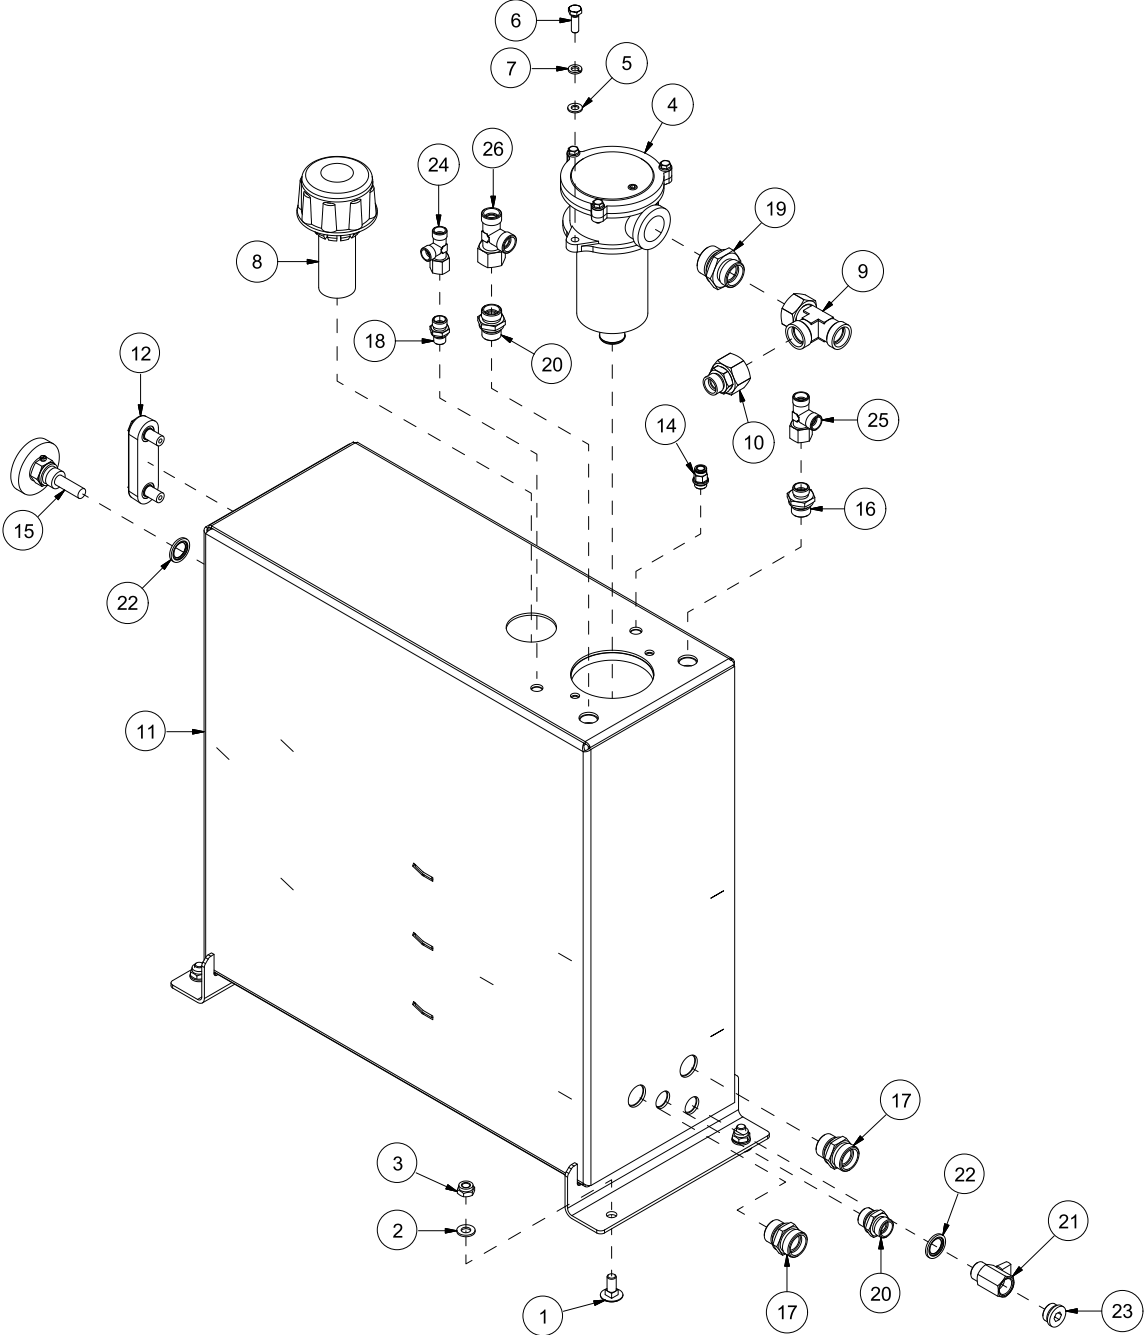

Pos	Ant	Artikkelnr	Beskrivelse
1	4	2344330	Låseskrue M10x25 EIZn 8.8 DIN 603
2	4	2531060	Underlagsskive M10 EIZn DIN 125
3	4	2483610	Lockingmutter M10 EIZn DIN 985
4	1	2251064	Returfilter
5	2	2537047	Underlagsskive M8 A4 DIN 125
6	2	2426246	Sekskantskrue M8x25 A4 DIN 933
7	2	2538047	Fjærskive M8 A4 DIN 127
8	1	2931018	Påfyllingslokk
9	1	2957778	T-ansatsnippel L22 L22 L22/S
10	1	2957512	Overgang L22-L15
11	1	14120242	Hydraulikk tank
12	1	2957821	Nivåglass M12 L-76mm
13		5310180	Hydraulikkolje
14	1	2957818	Lynfittings 8mm 1/4" rett
15	1	2957825	Termometer
16	1	2957766	Ansatsnippel GEK BSP 1/2" L12 ED
17	2	2957774	Ansatsnippel GEK BSP 3/4" L22 ED
18	1	2957754	Ansatsnippel GEK BSP 1/4" L10 ED
19	1	2957781	Ansatsnippel GEK BSP 1" L22 ED
20	2	2957768	Ansatsnippel GEK BSP 1/2" L15 ED
21	1	2957601	Kuleventil mini 1/2" innv/utv. gjenger
22	2	2957861	Hydraulikkpakning 1/2"
23	1	2957421	Plugg 1/2" m/Pakning mess.krom
24	1	2957721	T-ansatsnippel EVLK 10L
25	1	2957723	T-ansatsnippel EVLK 12L
26	1	2957776	T-ansatsnippel EVLK 15L