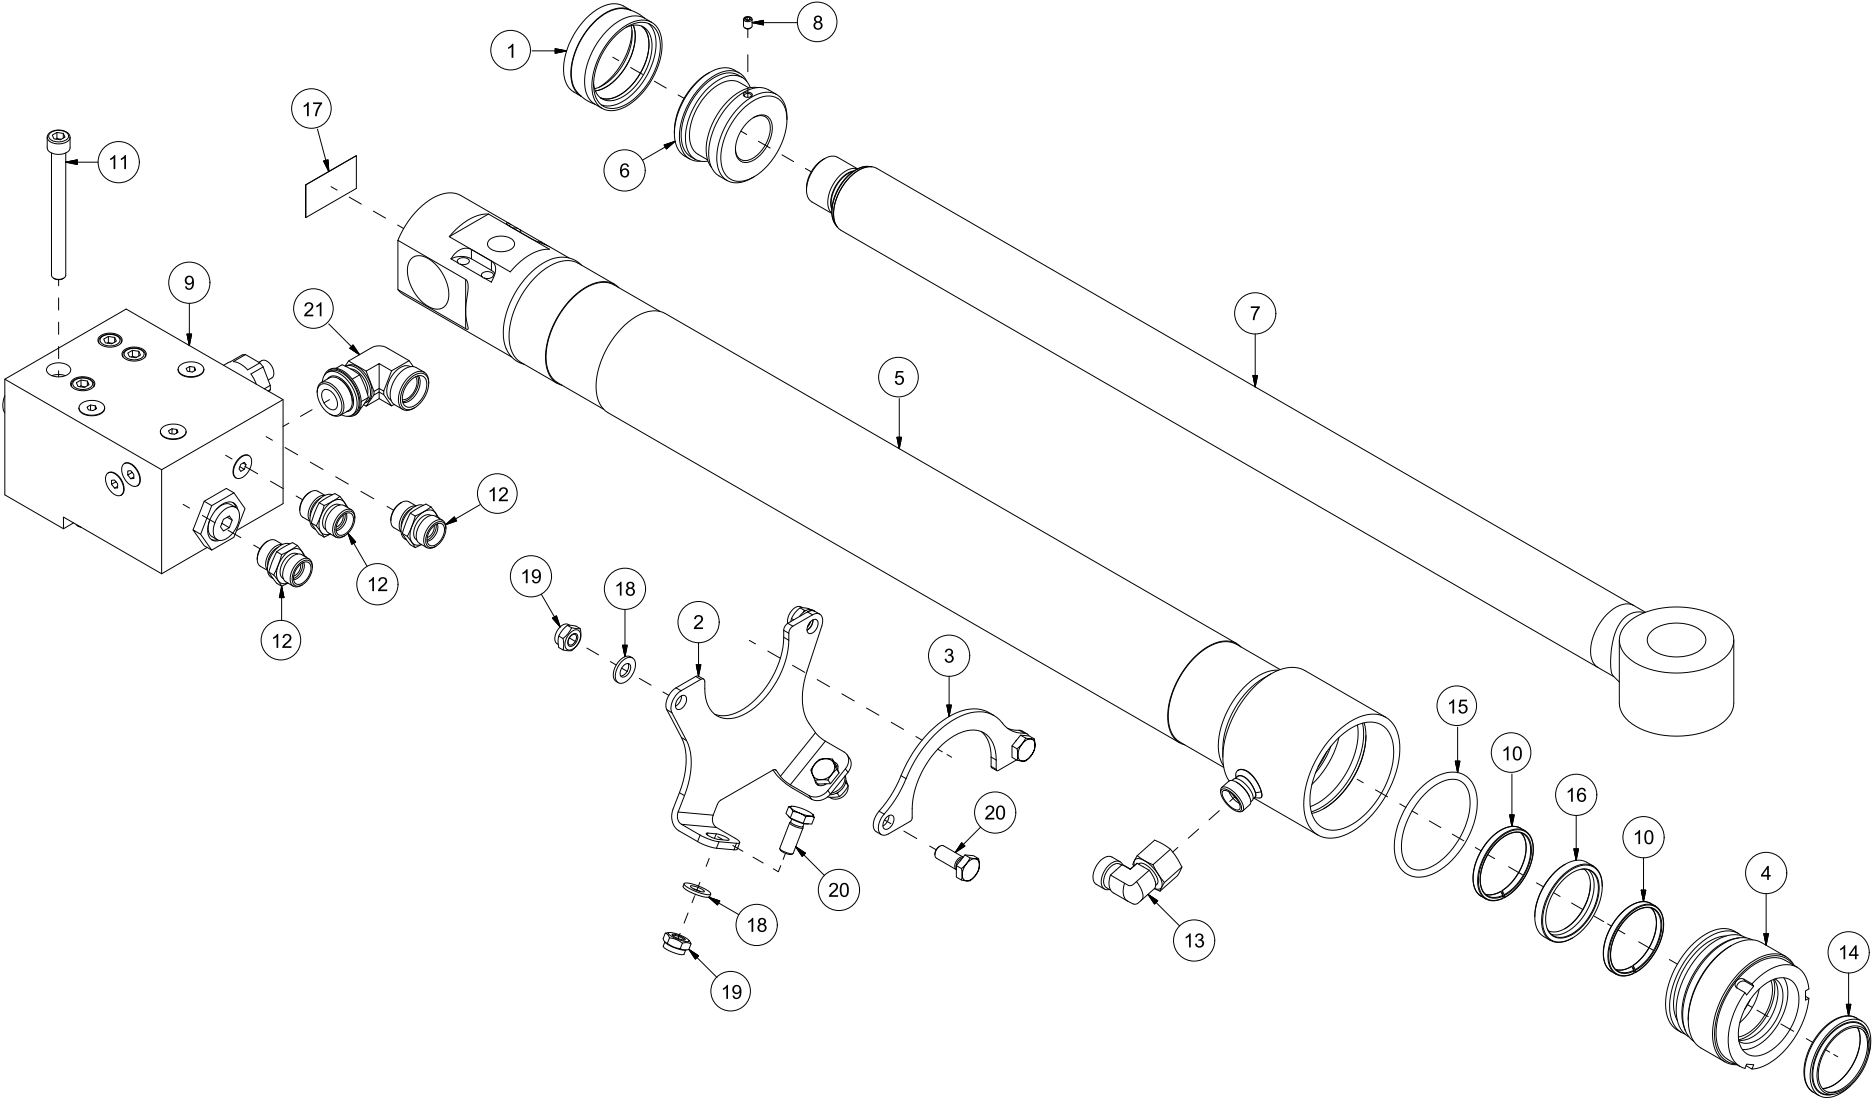

Pos	Ant	Artikkelnr	Beskrivelse
1	1	2234370	Kompakttetning
2	1	14120075	Støtteplate Ø70
3	1	14120076	Overplate Ø70
4	1	14120179	Pakkboks Ø50 M85
5	1	14120177	Sylinderrør Ø70
6	1	14120178	Stempel Ø70 M36x1,5
7	1	14120060	Stempelstang Ø50
8	1	2473195	Gjengestift M6x6 St DIN 916
9	1	2955416	Regenerativ blokk
10	2	1235156	Føringsbånd
11	4	2477317	Unbrako sylinderskrue M10x110 EIZn DIN 912
12	3	2957768	Ansatsnippel GEK BSP 1/2" L15 ED
13	1	2957771	Svivelnippel 90° EVWK 15L
14	1	2232835	Avstryker 50-60
15	1	2233065	O-ring 70,00-5,00
16	1	2232140	Kompakttetning 50-60
17	1	2935165	Klebmerke 50x28 8,5 t
18	4	2531060	Underlagsskive M10 EIZn DIN 125
19	4	2483610	Lockingmutter M10 EIZn DIN 985
20	4	2422297	Sekskantskrue M10x25 EIZn 8.8 DIN 933
21	1	2957740	Albue WEAK BSP 3/4" 22L