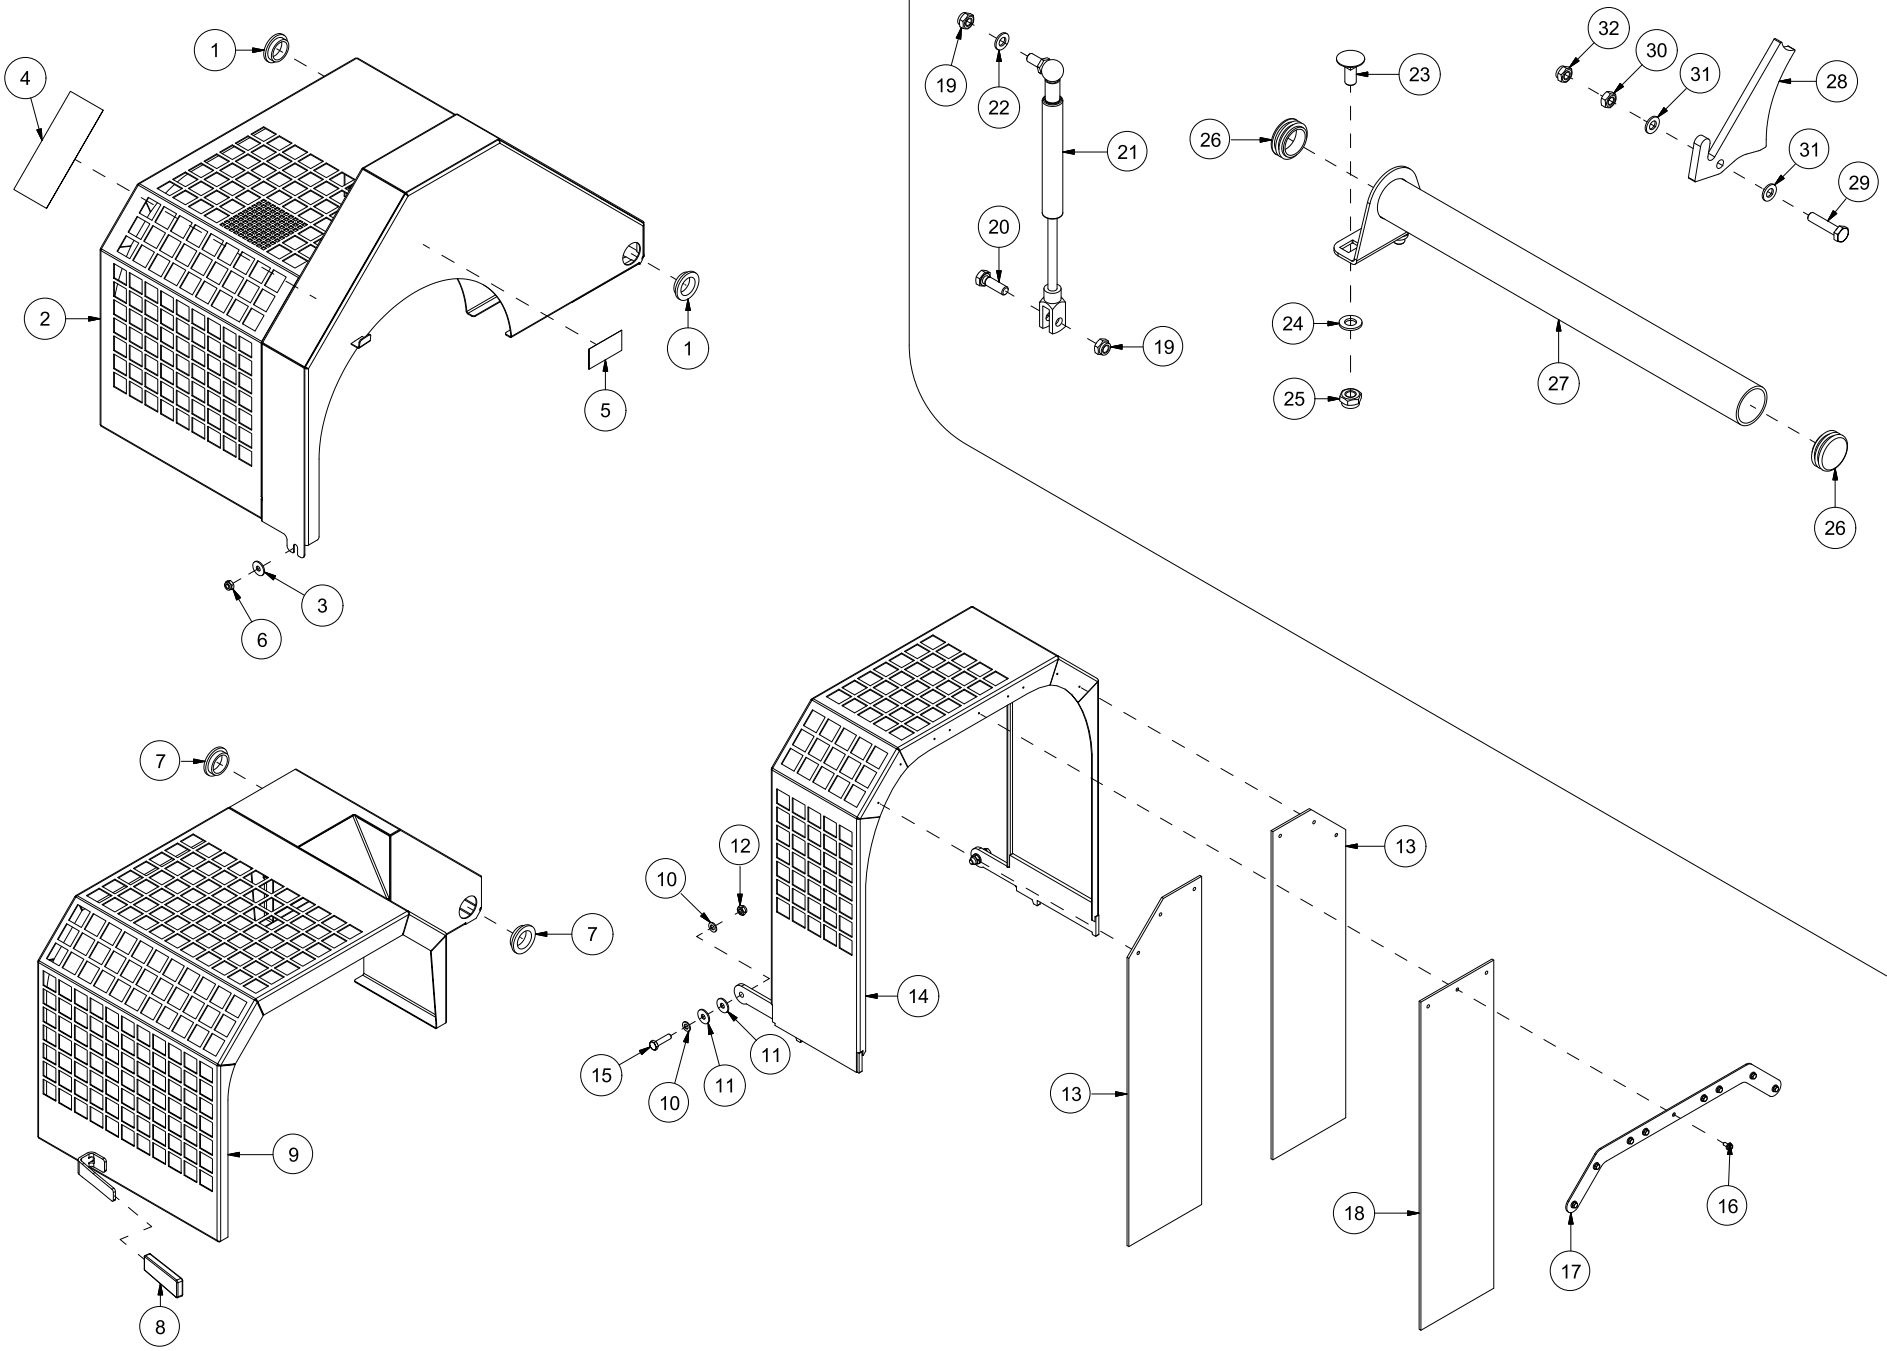

Pos	Ant	Artikkelnr	Beskrivelse
1	2	2245023	Lager, plast
2	1	14120243	Sverddeksel
3	1	2533060	Karosseriskive M10 EIZn DIN 9021
4	1	2935125	Klebemerke 90x220 Vedmaskin samleskilt
5	1	2935088	Klebemerke 90x48 Klemfare hånd
6	1	2483610	Lockingmutter M10 EIZn DIN 985
7	2	2245023	Lager, plast
8	1	2245062	Håndtak, plast
9	1	14120156	Deksel, midtre
10	4	2531060	Underlagsskive M10 EIZn DIN 125
11	4	2533060	Karosseriskive M10 EIZn DIN 9021
12	2	2483610	Lockingmutter M10 EIZn DIN 985
13	2	14120341	Gardin, ytre
14	1	14120154	Deksel, høyre
15	2	2422303	Sekskantskrue M10x40 EIZn 8.8 DIN 931
16	9	2451197	Sekskantskrue med flens M6x12 EIZn 8.8 DIN6921
17	1	14130105	Klempate
18	1	14120340	Gardin, midtre
19	2	2483609	Lockingmutter M8 EIZn DIN 985
20	1	2422246	Sekskantskrue M8x25 EIZn 8.8 DIN 933
21	2	2915112	Gassfjær L265 SL80 400N Kule M8 - Gaffel Ø8
22	1	2531047	Underlagsskive M8 EIZn DIN 125
23	2	2344330	Låseskrue M10x25 EIZn 8.8 DIN 603
24	2	2531060	Underlagsskive M10 EIZn DIN 125
25	2	2483610	Lockingmutter M10 EIZn DIN 985
26	2	2245069	Endeplugg Ø35 innv
27	1	14120164	Opplagring deksel
28	1	14120256	Dekselstøtte
29	1	2422250	Sekskantskrue M8x35 EIZn 8.8 DIN 931
30	1	2481609	Sekskantmutter M8 EIZn DIN 934
31	2	2531047	Underlagsskive M8 EIZn DIN 125
32	1	2483609	Lockingmutter M8 EIZn DIN 985