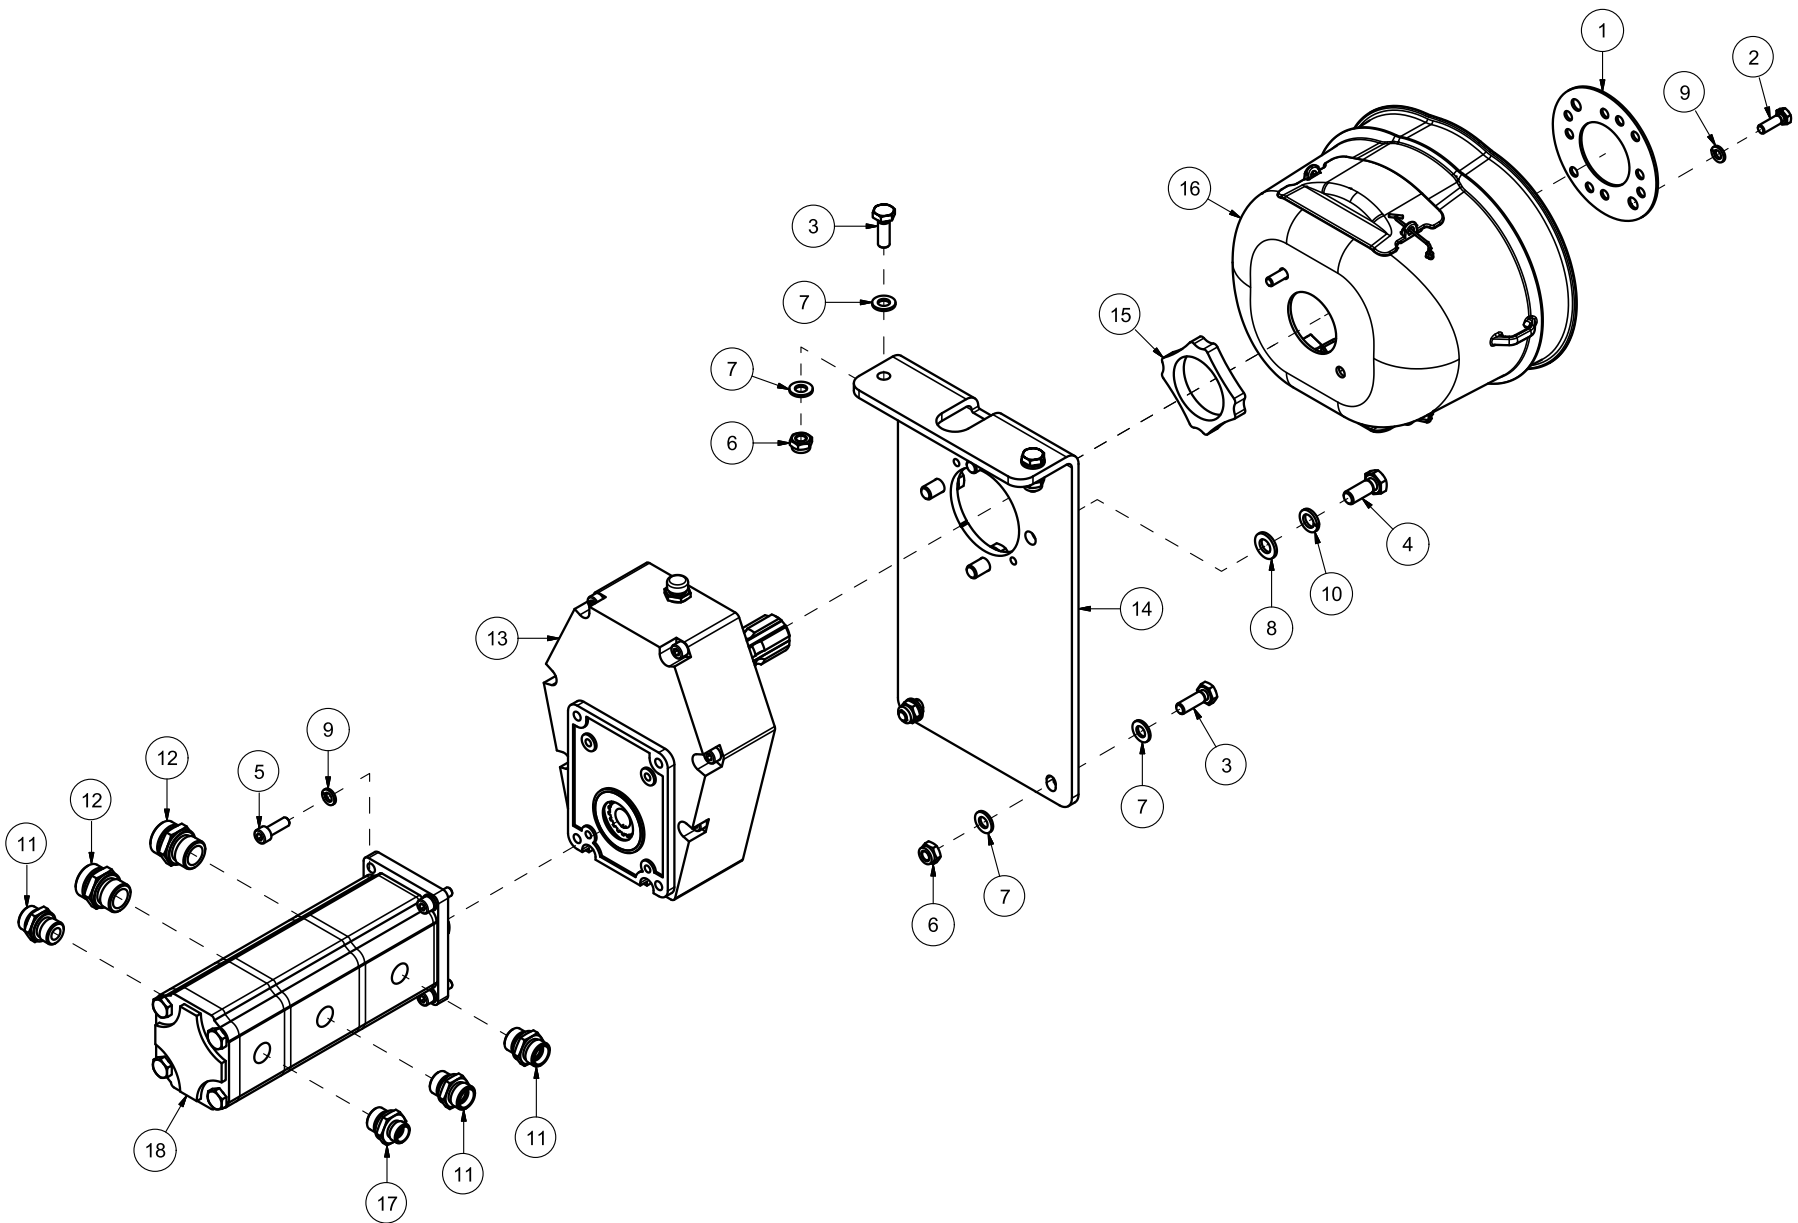

Pos	Ant	Artikkelnr	Beskrivelse
1	1	1312379	Festeplate for vernetrakt
2	2	2422246	Sekskantskrue M8x25 EIZn 8.8 DIN 933
3	4	2422299	Sekskantskrue M10x30 EIZn 8.8 DIN 933
4	4	2422348	Sekskantskrue M12x30 EIZn 8.8 DIN 933
5	4	2472315	Unbrako sylinderskrue M8x25 EIZn DIN 912
6	4	2483610	Lockingmutter M10 EIZn DIN 985
7	8	2531060	Underlagsskive M10 EIZn DIN 125
8	4	2531069	Underlagsskive M12 EIZn DIN 125
9	6	2534047	Fjærskive M8 EIZn DIN 127
10	4	2534069	Fjærskive M12 EIZn DIN 127
11	3	2957768	Ansatsnippel GEK BSP 1/2" L15 ED
12	2	2957774	Ansatsnippel GEK BSP 3/4" L22 ED
13	1	2961007	Gearboks 1:3,8 90° MP21
14	1	14120291	Brakett
15	1	14120266	Verneplate
16	1	14120267	Vernetrakt
17	1	2957766	Ansatsnippel GEK BSP 1/2" L12 ED
18	1	2955556	Tannhjulpumpe GP2 22,5 / 22,5 / 8,2 ccm
19	0,34 l	5310100	Girolje